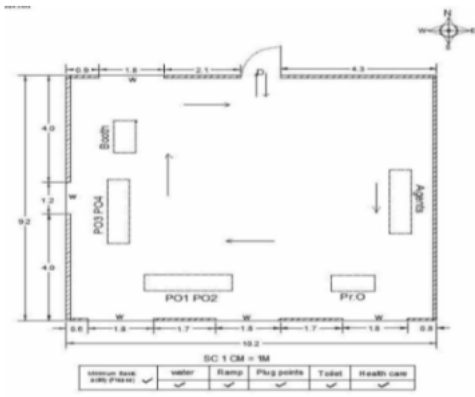

Google Map View

Polling Station Building Front View

Polling Station Front View

Cad View

Key MAP View

1 பெயர் : கணேசன்பிள்ளை தந்தை பெயர்: பெரியசாமிபிள்ளை வீட்டு எண் : 1 வயது : 72 பாலினம் : ஆண் Photo is available	FSW9320540	2 பெயர் : பாக்கியம்மாள் கணவர் பெயர்: சிதம்பரம் வீட்டு எண் : 1 வயது : 67 பாலினம் : பெண் Photo is available	RTW0133892	3 பெயர் : சுப்பிரமணி தந்தை பெயர்: ராமசாமி வீட்டு எண் : 1 வயது : 67 பாலினம் : ஆண் Photo is available	RTW0139188
4 பெயர் : ஜெயலட்சுமி கணவர் பெயர்: கணேசன்பிள்ளை வீட்டு எண் : 1 வயது : 66 பாலினம் : பெண் Photo is available	FSW9320524	5 பெயர் : முருகன் தந்தை பெயர்: முருகேசன் வீட்டு எண் : 1 வயது : 51 பாலினம் : ஆண் Photo is available	RTW2656965	6 பெயர் : தங்கராஜ் தந்தை பெயர்: சிதம்பரம் வீட்டு எண் : 1 வயது : 46 பாலினம் : ஆண் Photo is available	RTW0133900
7 பெயர் : நாகராஜ் தந்தை பெயர்: கிருஷ்ணவேணி வீட்டு எண் : 1 வயது : 41 பாலினம் : ஆண் Photo is available	RTW1476910	8 பெயர் : இந்துமதி தந்தை பெயர்: தர்மராஜ் வீட்டு எண் : 1 வயது : 29 பாலினம் : பெண் Photo is available	RTW1476944	9 பெயர் : பச்சியம்மாள் கணவர் பெயர்: முருகன் வீட்டு எண் : 1E வயது : 50 பாலினம் : பெண் Photo is available	RTW0133876
10 பெயர் : கண்ணம்மாள் கணவர் பெயர்: ஜெயராமன் வீட்டு எண் : 2 வயது : 71 பாலினம் : பெண் Photo is available	RTW2184828	11 பெயர் : ரமேஷ்குமார் தந்தை பெயர்: பழனிச்சாமி வீட்டு எண் : 2 வயது : 44 பாலினம் : ஆண் Photo is available	FSW3840253	12 பெயர் : மாலதி கணவர் பெயர்: மனோகரன் வீட்டு எண் : 2 வயது : 44 பாலினம் : பெண் Photo is available	RTW0912774
13 பெயர் : சண்முகம் தந்தை பெயர்: நாச்சிமுத்து வீட்டு எண் : 2-1 வயது : 64 பாலினம் : ஆண் Photo is available	RTW1282482	14 பெயர் : செல்வி கணவர் பெயர்: சண்முகம் வீட்டு எண் : 2-1 வயது : 55 பாலினம் : பெண் Photo is available	RTW1443902	15 பெயர் : சூரியா தந்தை பெயர்: சண்முகம் வீட்டு எண் : 2-1 வயது : 36 பாலினம் : பெண் Photo is available	RTW1443878
16 பெயர் : பூபதி தந்தை பெயர்: கோபால் வீட்டு எண் : 2/3 வயது : 36 பாலினம் : ஆண் Photo is available	RTW1206309	17 பெயர் : சுமதி கணவர் பெயர்: பூபதி வீட்டு எண் : 2/3 வயது : 34 பாலினம் : பெண் Photo is available	RTW1206242	18 பெயர் : சாயிராபானு கணவர் பெயர்: ஜாஹர்உசேன் வீட்டு எண் : 3 வயது : 53 பாலினம் : பெண் Photo is available	RTW1632470
19 பெயர் : மனோகரன் தந்தை பெயர்: பழனிசாமி வீட்டு எண் : 3 வயது : 47 பாலினம் : ஆண் Photo is available	FSW3831070	20 பெயர் : ரத்தினம்மாள் கணவர் பெயர்: செங்கோடகவுண்டர் வீட்டு எண் : 3-1 வயது : 69 பாலினம் : பெண் Photo is available	FSW7168594	21 பெயர் : பரமசிவம் தந்தை பெயர்: சுப்பராய கவுண்டர் வீட்டு எண் : 3-1 வயது : 58 பாலினம் : ஆண் Photo is available	RTW2184836
22 பெயர் : ஈஸ்வரி கணவர் பெயர்: பரமசிவம் வீட்டு எண் : 3-1 வயது : 50 பாலினம் : பெண் Photo is available	RTW2184844	23 பெயர் : ஜான் மைக்கேல் அ தந்தை பெயர்: அந்தோனிசாமி வீட்டு எண் : 3-36 வயது : 44 பாலினம் : ஆண் Photo is available	RTW0721142	24 பெயர் : ஜீவிமெர்சிலீனா கணவர் பெயர்: ஜான்மைக்கேல் வீட்டு எண் : 3-36 வயது : 40 பாலினம் : பெண் Photo is available	RTW0721159
25 பெயர் : சாம் இன்ஃபன்ட் ஜா தந்தை பெயர்: ஜான் மைக்கேல் அ வீட்டு எண் : 3/36 வயது : 19 பாலினம் : ஆண் Photo is available	RTW2906618	26 பெயர் : ராஜா தந்தை பெயர்: பன்னீர்செல்வம் வீட்டு எண் : 3-92 வயது : 51 பாலினம் : ஆண் Photo is available	RTW1282649	27 பெயர் : அமுதா கணவர் பெயர்: ராமகிருஷ்ணன் வீட்டு எண் : 4 வயது : 55 பாலினம் : பெண் Photo is available	LTR3611753
28 பெயர் : மணி ந தந்தை பெயர்: நல்லசிவன் பிள்ளை வீட்டு எண் : 4 வயது : 46 பாலினம் : ஆண் Photo is available	ZZK0228122	29 பெயர் : வேல்முற்றம் ரா அ தாயின் பெயர்: அமுதா ரா வீட்டு எண் : 4, Sri Nagar வயது : 29 பாலினம் : ஆண் Photo is available	SCF0706101	30 பெயர் : கனகலட்சுமி கணவர் பெயர்: மோகன் வீட்டு எண் : 5 வயது : 76 பாலினம் : பெண் Photo is available	RTW2184851