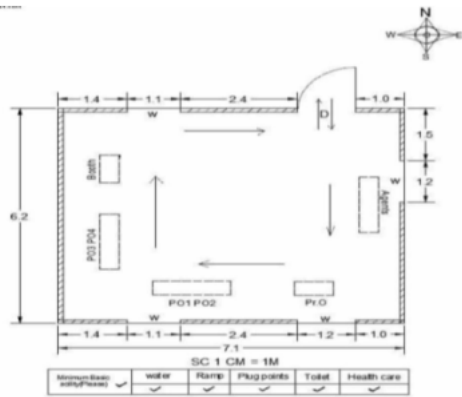

Google Map View

Polling Station Building Front View

Polling Station Front View

Cad View

Key MAP View

1 பெயர் : முத்துசாமி தந்தை பெயர்: பெருமாள் வீட்டு எண் : 4 வயது : 60 பாலினம் : ஆண்	FSW8172108 Photo is available	2 பெயர் : சுப்பரமணி தந்தை பெயர்: ராஜ் வீட்டு எண் : 5 வயது : 52 பாலினம் : ஆண்	RTW1125533 Photo is available	3 பெயர் : சரோஜா கணவர் பெயர்: சுப்பரமணி வீட்டு எண் : 5 வயது : 47 பாலினம் : பெண்	RTW1125558 Photo is available
4 பெயர் : கிருஷ்ணன் தந்தை பெயர்: சுப்பரமணி வீட்டு எண் : 5 வயது : 32 பாலினம் : ஆண்	RTW1125541 Photo is available	5 பெயர் : பிரியா கணவர் பெயர்: கிருஷ்ணன் வீட்டு எண் : 5 வயது : 31 பாலினம் : பெண்	RTW1443639 Photo is available	6 பெயர் : ரவி தந்தை பெயர்: சுப்பரமணி வீட்டு எண் : 5 வயது : 27 பாலினம் : பெண்	RTW1632504 Photo is available
7 பெயர் : தீபா கணவர் பெயர்: ரவி வீட்டு எண் : 5 வயது : 25 பாலினம் : பெண்	RTW2746550 Photo is available	8 பெயர் : துரைசாமி தந்தை பெயர்: சின்னப்பக் கவுண்டர் வீட்டு எண் : 7 வயது : 88 பாலினம் : ஆண்	RTW2190064 Photo is available	9 பெயர் : திருமாயி கணவர் பெயர்: துரைசாமி வீட்டு எண் : 7 வயது : 80 பாலினம் : பெண்	RTW2190072 Photo is available
10 பெயர் : ஜமுனாராணி கணவர் பெயர்: பெருமாள் வீட்டு எண் : 7 வயது : 66 பாலினம் : பெண்	RTW2190098 Photo is available	11 பெயர் : துளசிமணி கணவர் பெயர்: தியாகராஜன் வீட்டு எண் : 7 வயது : 61 பாலினம் : பெண்	RTW0566174 Photo is available	12 பெயர் : குணசேகரன் தந்தை பெயர்: துரைசாமி வீட்டு எண் : 7 வயது : 56 பாலினம் : ஆண்	RTW2190106 Photo is available
# 13 பெயர் : கவிதா ர தந்தை பெயர்: பெருமாள் வீட்டு எண் : 7 வயது : 43 பாலினம் : பெண்	FSW7175136 Photo is available	14 பெயர் : சுகந்தி தந்தை பெயர்: தியாகராஜன் வீட்டு எண் : 7 வயது : 42 பாலினம் : பெண்	RTW0566158 Photo is available	15 பெயர் : சாந்தி கணவர் பெயர்: ராஜேந்திரன் வீட்டு எண் : 7 வயது : 27 பாலினம் : பெண்	RTW2615490 Photo is available
16 பெயர் : பழனியம்மாள் கணவர் பெயர்: ஆறுமுகம் வீட்டு எண் : 7-1 வயது : 54 பாலினம் : பெண்	FSW8195893 Photo is available	17 பெயர் : மாதம்மாள் கணவர் பெயர்: கோவிந்தராஜ் வீட்டு எண் : 8 வயது : 52 பாலினம் : பெண்	RTW1125582 Photo is available	18 பெயர் : வள்ளி கணவர் பெயர்: மோகன் வீட்டு எண் : 8 வயது : 38 பாலினம் : பெண்	RTW1125566 Photo is available
19 பெயர் : கணேசன் தந்தை பெயர்: கோவிந்தராஜ் வீட்டு எண் : 8 வயது : 33 பாலினம் : ஆண்	RTW1125590 Photo is available	20 பெயர் : பிரியா தந்தை பெயர்: ராமசாமி வீட்டு எண் : 8 வயது : 30 பாலினம் : பெண்	RTW1443415 Photo is available	21 பெயர் : முத்துசாமி தந்தை பெயர்: சின்னப்பக் கவுண்டர் வீட்டு எண் : 9 வயது : 85 பாலினம் : ஆண்	RTW2190114 Photo is available
22 பெயர் : சுப்பிரமணியம் தந்தை பெயர்: முத்துசாமி வீட்டு எண் : 9 வயது : 63 பாலினம் : ஆண்	RTW2190130 Photo is available	23 பெயர் : கனகராஜ் தந்தை பெயர்: முத்துசாமி வீட்டு எண் : 9 வயது : 58 பாலினம் : ஆண்	RTW2190148 Photo is available	24 பெயர் : நாகரத்தினம் கணவர் பெயர்: சுப்பிரமணியம் வீட்டு எண் : 9 வயது : 54 பாலினம் : பெண்	RTW2190155 Photo is available
25 பெயர் : கலைவாணி கணவர் பெயர்: கனகராஜ் வீட்டு எண் : 9 வயது : 49 பாலினம் : பெண்	FSW7177090 Photo is available	26 பெயர் : செல்லம்மாள் கணவர் பெயர்: லட்சுமணன் வீட்டு எண் : 9 வயது : 46 பாலினம் : பெண்	RTW1126002 Photo is available	27 பெயர் : அலமேலு கணவர் பெயர்: சுப்பிரமணியம் வீட்டு எண் : 9 வயது : 38 பாலினம் : பெண்	RTW1125970 Photo is available
28 பெயர் : ஜெயபிரபு தந்தை பெயர்: சுப்பிரமணியம் வீட்டு எண் : 9 வயது : 38 பாலினம் : ஆண்	FSW9319880 Photo is available	29 பெயர் : கிருஷ்ணன் தந்தை பெயர்: லட்சுமணன் வீட்டு எண் : 9 வயது : 33 பாலினம் : ஆண்	RTW1126143 Photo is available	30 பெயர் : கமலா தந்தை பெயர்: லட்சுமணன் வீட்டு எண் : 9 வயது : 31 பாலினம் : பெண்	RTW1125806 Photo is available