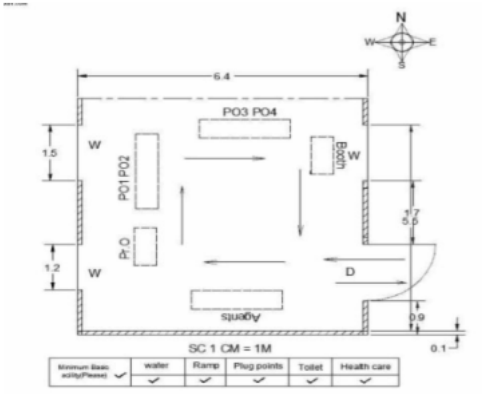

Google Map View

Polling Station Building Front View

P.U.M.School, Ramanathapuram - 638005

Polling Station Front View

Cad View

Key MAP View

1 பெயர் : ஆறுமுகம் தந்தை பெயர்: நல்லசாமி வீட்டு எண் : 0 வயது : 31 பாலினம் : ஆண் Photo is available	RTW2544427	2 பெயர் : கௌதம் தாயின் பெயர்: கஸ்தூரி வீட்டு எண் : 0 வயது : 24 பாலினம் : ஆண் Photo is available	RTW2451698	# 3 பெயர் : சபனா பஜிலத் செள தந்தை பெயர்: ளாகத்தாலி வீட்டு எண் : 0 வயது : 21 பாலினம் : பெண் Photo is available	RTW2758654
4 பெயர் : பாஸ்கரன் தந்தை பெயர்: சுப்ரமணியம் வீட்டு எண் : 1 வயது : 56 பாலினம் : ஆண் Photo is available	RTW1300318	5 பெயர் : கவிதாராணி கணவர் பெயர்: பாஸ்கரன் வீட்டு எண் : 1 வயது : 49 பாலினம் : பெண் Photo is available	RTW1300458	6 பெயர் : சரஸ்வதி கணவர் பெயர்: செல்வராஜ் வீட்டு எண் : 1-82 வயது : 50 பாலினம் : பெண் Photo is available	FSW6053961
7 பெயர் : சண்முகபிரியன் தந்தை பெயர்: செல்வராஜ் வீட்டு எண் : 1-82 வயது : 27 பாலினம் : ஆண் Photo is available	RTW1547595	8 பெயர் : நடராஜன் தந்தை பெயர்: மாரப்ப கவுண்டர் வீட்டு எண் : 1E வயது : 81 பாலினம் : ஆண் Photo is available	RTW0014688	9 பெயர் : வேணுகோபால் தந்தை பெயர்: வேணுகோபால் வீட்டு எண் : 1E வயது : 67 பாலினம் : ஆண் Photo is available	RTW0243634
10 பெயர் : ராணி கணவர் பெயர்: வேணுகோபால் வீட்டு எண் : 1E வயது : 63 பாலினம் : பெண் Photo is available	RTW0243642	11 பெயர் : தில்சாத் தந்தை பெயர்: ஆதம்ஷா வீட்டு எண் : 1E வயது : 49 பாலினம் : பெண் Photo is available	RTW1870708	12 பெயர் : நாகமணி கணவர் பெயர்: கோபாலகிருஷ்ணன் வீட்டு எண் : 1E வயது : 49 பாலினம் : பெண் Photo is available	RTW0243071
13 பெயர் : தேவி கணவர் பெயர்: முத்து வீட்டு எண் : 1E வயது : 48 பாலினம் : பெண் Photo is available	FSW1981562	14 பெயர் : வீரக்குமார் தந்தை பெயர்: அழகுமலை வீட்டு எண் : 1E வயது : 47 பாலினம் : ஆண் Photo is available	RTW0014571	15 பெயர் : கோமதி கணவர் பெயர்: செல்வராஜ் வீட்டு எண் : 1E வயது : 46 பாலினம் : பெண் Photo is available	RTW0243402
16 பெயர் : கவிதா கணவர் பெயர்: கனகராஜ் வீட்டு எண் : 1E வயது : 44 பாலினம் : பெண் Photo is available	RTW0243360	17 பெயர் : மணிபாண்டி தந்தை பெயர்: வேணுகோபால் வீட்டு எண் : 1E வயது : 41 பாலினம் : ஆண் Photo is available	RTW0243659	18 பெயர் : பெரியசாமி தந்தை பெயர்: பச்சியப்பன் வீட்டு எண் : 1E வயது : 40 பாலினம் : ஆண் Photo is available	RTW0243204
19 பெயர் : முத்துலட்சுமி கணவர் பெயர்: செல்வன் வீட்டு எண் : 1E வயது : 39 பாலினம் : பெண் Photo is available	RTW0243378	20 பெயர் : ராணி கணவர் பெயர்: மணிவண்ணன் வீட்டு எண் : 1-E வயது : 57 பாலினம் : பெண் Photo is available	RTW0952820	21 பெயர் : பஞ்சு பிவி கணவர் பெயர்: யூசுப் வீட்டு எண் : 2 வயது : 29 பாலினம் : பெண் Photo is available	RTW1378165
22 பெயர் : திவ்யா கணவர் பெயர்: கிருஷ்ணராஜ் வீட்டு எண் : 2/1 வயது : 36 பாலினம் : பெண் Photo is available	RTW0246017	23 பெயர் : சதேந்திரகுமார் சிங் தந்தை பெயர்: கேசவசிங் வீட்டு எண் : 2-4 வயது : 41 பாலினம் : ஆண் Photo is available	RTW1300573	24 பெயர் : அபாதேவி கணவர் பெயர்: சதேந்திரகுமார் சிங் வீட்டு எண் : 2-4 வயது : 35 பாலினம் : பெண் Photo is available	RTW1300565
25 பெயர் : பஞ்சவர்ணம் கணவர் பெயர்: வீரக்குமார் வீட்டு எண் : 2E வயது : 45 பாலினம் : பெண் Photo is available	RTW0014654	26 பெயர் : செந்தாமரைக்கண்ணன் தந்தை பெயர்: காந்திமதி நாதன் வீட்டு எண் : 02, திரு விக்கனேஷ இலேம வயது : 70 பாலினம் : ஆண் Photo is available	RTW1870716	27 பெயர் : ரங்கநாயகம் கணவர் பெயர்: செந்தாமரைக்கண்ணன் வீட்டு எண் : 02, பூர் விக்கனேஷ இல்லம் வயது : 67 பாலினம் : பெண் Photo is available	RTW1870724
28 பெயர் : சமீரா பஜிலத் செள தந்தை பெயர்: செளகத் அலி ஏ எஸ் வீட்டு எண் : biriyani vasavinagar வயது : 20 பாலினம் : பெண் Photo is available	RTW2860708	29 பெயர் : கேசவன் தந்தை பெயர்: வெங்கடேசன் வீட்டு எண் : 3 வயது : 65 பாலினம் : ஆண் Photo is available	RTW1870757	30 பெயர் : தனபாக்கியம் கணவர் பெயர்: சின்னசாமி வீட்டு எண் : 3 வயது : 61 பாலினம் : பெண் Photo is available	FSW6054852