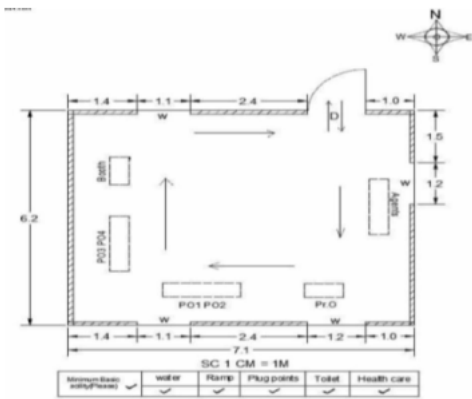

Google Map View

Polling Station Building Front View

Polling Station Front View

Cad View

Key MAP View

1 பெயர் : சுதர்சன் தந்தை பெயர்: குணசேகரன் வீட்டு எண் : 0 வயது : 20 பாலினம் : ஆண்	RTW2788925 Photo is available	2 பெயர் : சகுந்தலா கணவர் பெயர்: தேவராஜன் வீட்டு எண் : 1 வயது : 73 பாலினம் : பெண்	RTW1476134 Photo is available	3 பெயர் : சிவானந்தம் தந்தை பெயர்: குழந்தைசாமி வீட்டு எண் : 1 வயது : 72 பாலினம் : ஆண்	RTW0621607 Photo is available
4 பெயர் : நடராஜ் தந்தை பெயர்: மாரப்பகவுண்டர் வீட்டு எண் : 1 வயது : 72 பாலினம் : ஆண்	RTW1126838 Photo is available	5 பெயர் : ராஜேஸ்வரன் தந்தை பெயர்: பாணி வீட்டு எண் : 1 வயது : 71 பாலினம் : ஆண்	RTW1355916 Photo is available	6 பெயர் : ஜெகநாதன் தந்தை பெயர்: கந்தசாமி வீட்டு எண் : 1 வயது : 69 பாலினம் : ஆண்	RTW1283506 Photo is available
7 பெயர் : சாமியப்பன் தந்தை பெயர்: முத்துசாமி வீட்டு எண் : 1 வயது : 67 பாலினம் : ஆண்	RTW1126390 Photo is available	8 பெயர் : ரத்தினம் கணவர் பெயர்: நடராஜ் வீட்டு எண் : 1 வயது : 63 பாலினம் : பெண்	RTW1126796 Photo is available	9 பெயர் : சாரதா கணவர் பெயர்: ராமசாமி வீட்டு எண் : 1 வயது : 62 பாலினம் : பெண்	RTW1206747 Photo is available
10 பெயர் : செந்தில்குமார் தந்தை பெயர்: லோகநாதன் வீட்டு எண் : 1 வயது : 61 பாலினம் : ஆண்	RTW1206754 Photo is available	11 பெயர் : பாபு கணவர் பெயர்: சாமியப்பன் வீட்டு எண் : 1 வயது : 58 பாலினம் : பெண்	RTW1126408 Photo is available	12 பெயர் : ஸ்ரீனிவாசன் தந்தை பெயர்: தேவராஜன் வீட்டு எண் : 1 வயது : 57 பாலினம் : ஆண்	RTW1476480 Photo is available
S 13 பெயர் : குமரேசன் தந்தை பெயர்: தேவராஜன் வீட்டு எண் : 1 வயது : 54 பாலினம் : ஆண்	RTW1476431 Photo is available	S2 14 பெயர் : ஷம்ஷாத் ந கணவர் பெயர்: முபரக்அலி வீட்டு எண் : 1 வயது : 53 பாலினம் : பெண்	RTW0914549 Photo is available	15 பெயர் : தினேஷ் பாபு தந்தை பெயர்: தேவராஜ் வீட்டு எண் : 1 வயது : 51 பாலினம் : ஆண்	RTW1476423 Photo is available
16 பெயர் : ரமேஷ்குமார் தந்தை பெயர்: சிவானந்தம் வீட்டு எண் : 1 வயது : 46 பாலினம் : ஆண்	RTW0621599 Photo is available	17 பெயர் : கஸ்தூரி கணவர் பெயர்: தமிழ்செல்வன் வீட்டு எண் : 1 வயது : 40 பாலினம் : பெண்	RTW1126770 Photo is available	18 பெயர் : மகேஸ்வரன் தந்தை பெயர்: சாமியப்பன் வீட்டு எண் : 1 வயது : 40 பாலினம் : ஆண்	RTW1126523 Photo is available
19 பெயர் : சரவணன் தந்தை பெயர்: சாமியப்பன் வீட்டு எண் : 1 வயது : 38 பாலினம் : ஆண்	RTW1126549 Photo is available	20 பெயர் : ஷமீனா கணவர் பெயர்: ஜெய்லானி வீட்டு எண் : 1 வயது : 38 பாலினம் : பெண்	FSW7175169 Photo is available	21 பெயர் : ரம்பா கணவர் பெயர்: மகேஸ்வரன் வீட்டு எண் : 1 வயது : 36 பாலினம் : பெண்	RTW1538255 Photo is available
22 பெயர் : பாலகுமார் தந்தை பெயர்: மணி வீட்டு எண் : 1 வயது : 34 பாலினம் : ஆண்	RTW1126655 Photo is available	23 பெயர் : ரஞ்சிதா கணவர் பெயர்: சரவணன் வீட்டு எண் : 1 வயது : 33 பாலினம் : பெண்	RTW1475912 Photo is available	S2 24 பெயர் : வ கவுரி தந்தை பெயர்: சிவஜீரவேலு வீட்டு எண் : 51 வயது : 28 பாலினம் : பெண்	RTW1763523 Photo is available
25 பெயர் : சரஸ்வதி ர கணவர் பெயர்: ரமேஸ் வீட்டு எண் : 1-1 வயது : 50 பாலினம் : பெண்	FSW7175243 Photo is available	26 பெயர் : பிரதீபா கா தந்தை பெயர்: கார்சாமி வீட்டு எண் : 1/1 இரணியன் வீதி வயது : 19 பாலினம் : பெண்	RTW2938967 Photo is available	27 பெயர் : மு ஜெய்லானி தந்தை பெயர்: முகமது கனி வீட்டு எண் : 1-2 வயது : 44 பாலினம் : ஆண்	FSW7175268 Photo is available
28 பெயர் : தல்ஃபிக் அப்துல்காதீர் மு ஜெ தந்தை பெயர்: ஜெய்லானி வீட்டு எண் : 1/2, இரணியன் வீதி வயது : 19 பாலினம் : ஆண்	RTW2920940 Photo is available	29 பெயர் : பாலாமணி கணவர் பெயர்: குமரவேல் வீட்டு எண் : 1-3 வயது : 73 பாலினம் : பெண்	RTW1126754 Photo is available	30 பெயர் : பரிமளம் கணவர் பெயர்: ராமசாமி வீட்டு எண் : 1-3 வயது : 50 பாலினம் : பெண்	RTW0566026 Photo is available