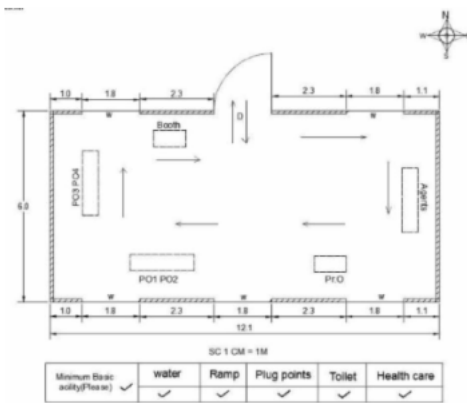

Google Map View

Polling Station Building Front View

Polling Station Front View

Cad View

Key MAP View

1	XUY0536029	பெயர் : பூங்கோதை கணவர் பெயர்: ஜெயராமன் வீட்டு எண் : 1 வயது : 72 பாலினம் : பெண்	Photo is available	2	RTW0881110	பெயர் : கருணாநிதி தந்தை பெயர்: முத்துசாமி வீட்டு எண் : 1 வயது : 70 பாலினம் : ஆண்	Photo is available	3	RTW0881128	பெயர் : தவமணி கணவர் பெயர்: கருணாநிதி வீட்டு எண் : 1 வயது : 61 பாலினம் : பெண்	Photo is available
4	RTW1125004	பெயர் : அரவிந்த் தந்தை பெயர்: சுப்பரமணியன் வீட்டு எண் : 1 வயது : 31 பாலினம் : ஆண்	Photo is available	5	RTW1632421	பெயர் : முத்து தந்தை பெயர்: அர்ஜூன் வீட்டு எண் : 1 வயது : 29 பாலினம் : ஆண்	Photo is available	6	RTW1477017	பெயர் : மாரியப்பன் தாயின் பெயர்: கோமதி வீட்டு எண் : 1 வயது : 28 பாலினம் : ஆண்	Photo is available
7	RTW2637254	பெயர் : தமிழ்செல்வன் தந்தை பெயர்: கிருஷ்ணன் வீட்டு எண் : 1 வயது : 25 பாலினம் : ஆண்	Photo is available	8	RTW2607000	பெயர் : கலைச்செல்வி தந்தை பெயர்: திருமூர்த்தி வீட்டு எண் : 1 வயது : 23 பாலினம் : பெண்	Photo is available	9	RTW2688091	பெயர் : ஜித்தேஸ்வரன் தந்தை பெயர்: திருமூர்த்தி வீட்டு எண் : 1 வயது : 21 பாலினம் : ஆண்	Photo is available
10	FSW7175383	பெயர் : மகபுனிசா கணவர் பெயர்: முஹம்மத் கனி வீட்டு எண் : 1/2 வயது : 66 பாலினம் : பெண்	Photo is available	11	RTW2692283	பெயர் : புவனேஷ் செ இ தந்தை பெயர்: செந்தில்குமார் லோ வீட்டு எண் : 1/7 வயது : 22 பாலினம் : ஆண்	Photo is available	12	RTW0318048	பெயர் : பெருமாயி கணவர் பெயர்: பழனிப்பன் வீட்டு எண் : 1E வயது : 72 பாலினம் : பெண்	Photo is available
13	RTW0318055	பெயர் : பாப்பாத்தி கணவர் பெயர்: பழனிப்பன் வீட்டு எண் : 1E வயது : 68 பாலினம் : பெண்	Photo is available	14	RTW0134130	பெயர் : முத்துசாமி தந்தை பெயர்: சின்னான் வீட்டு எண் : 1E வயது : 50 பாலினம் : ஆண்	Photo is available	15	RTW0318071	பெயர் : தனம் கணவர் பெயர்: முர்த வீட்டு எண் : 1E வயது : 40 பாலினம் : பெண்	Photo is available
16	RTW2184687	பெயர் : சென்னியப்பன் தந்தை பெயர்: முத்துச்சாமி கவுண்டர் வீட்டு எண் : 2 வயது : 83 பாலினம் : ஆண்	Photo is available	17	RTW2679546	பெயர் : செல்லமுத்து தந்தை பெயர்: பழனி வீட்டு எண் : 2 வயது : 63 பாலினம் : ஆண்	Photo is available	18	RTW2898237	பெயர் : கமலம் இதரர் பெயர்: ஓதெட் கமலம் வீட்டு எண் : 2 ஏரந்தியாந் தெரு வயது : 44 பாலினம் : பெண்	Photo is available
19	FSW8081283	பெயர் : கோவிந்தராஜ் தந்தை பெயர்: முத்துசாமிகவுண்டர் வீட்டு எண் : 3 வயது : 77 பாலினம் : ஆண்	Photo is available	20	RTW1206184	பெயர் : தர்மராஜ் தந்தை பெயர்: நல்லசாமி வீட்டு எண் : 3 வயது : 60 பாலினம் : ஆண்	Photo is available	21	RTW1443712	பெயர் : ராஜேந்திரன் தந்தை பெயர்: சாமுவேல் வீட்டு எண் : 3 வயது : 56 பாலினம் : ஆண்	Photo is available
22	RTW1443746	பெயர் : கிருத்திகா கணவர் பெயர்: ராஜேந்திரன் வீட்டு எண் : 3 வயது : 50 பாலினம் : பெண்	Photo is available	23	RTW2658136	பெயர் : சங்கர் தந்தை பெயர்: முருகேசன் வீட்டு எண் : 3 வயது : 29 பாலினம் : பெண்	Photo is available	S 24	RTW1758689	பெயர் : சிந்துஜா தந்தை பெயர்: மணிமாறன் வீட்டு எண் : 3 வயது : 27 பாலினம் : பெண்	Photo is available
25	RTW2840023	பெயர் : மிருதுளா தந்தை பெயர்: நடராசன் வீட்டு எண் : 3 வயது : 27 பாலினம் : பெண்	Photo is available	26	RTW2680544	பெயர் : நளின் ஆ பு தந்தை பெயர்: புஷ்பராகவன் வீட்டு எண் : 3 வயது : 23 பாலினம் : ஆண்	Photo is available	27	RTW2896736	பெயர் : தரணீதர்சன் த்ச்ரெனிதர்சன் தந்தை பெயர்: ராஜேந்திரன் வீட்டு எண் : 3 வயது : 21 பாலினம் : ஆண்	Photo is available
28	FSW3887965	பெயர் : ரம்யா தந்தை பெயர்: பாபு வீட்டு எண் : 3-ஏ இரணியன் வீதி.1 வயது : 41 பாலினம் : பெண்	Photo is available	29	RTW0086306	பெயர் : தாமோதரன் தந்தை பெயர்: தட்சிணாமூர்த்தி வீட்டு எண் : 3 வயது : 45 பாலினம் : ஆண்	Photo is available	30	RTW0907816	பெயர் : விக்டர்ஜெயராஜ் தந்தை பெயர்: தாம்ஸன் வீட்டு எண் : 3,சிவராமன் வீதி வயது : 68 பாலினம் : ஆண்	Photo is available