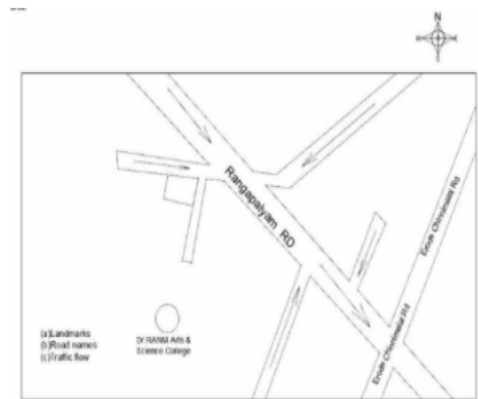

Key MAP View