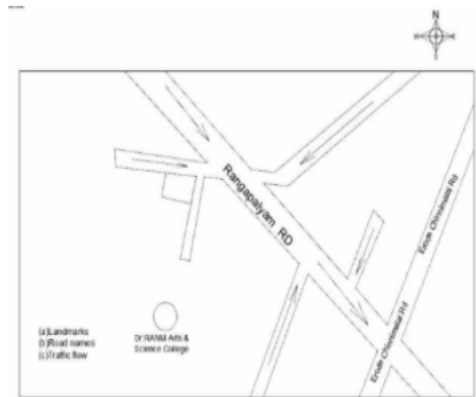

Key MAP View