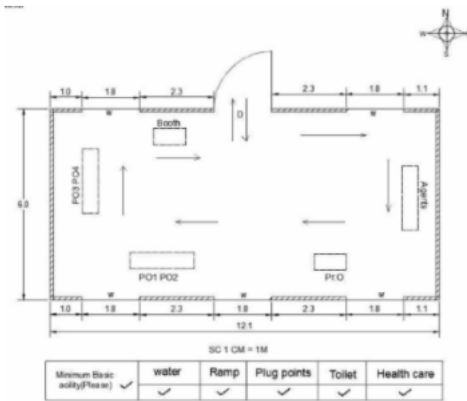

Google Map View

Polling Station Building Front View

Polling Station Front View

Cad View

Key MAP View

1 பெயர் : வசந்தி கணவர் பெயர்: சின்ன செங்கோடன் வீட்டு எண் : 1 வயது : 70 பாலினம் : பெண் Photo is available RTW1591668	2 பெயர் : தர்மலிங்கம் தந்தை பெயர்: பொன்னுசாமி வீட்டு எண் : 1 வயது : 62 பாலினம் : ஆண் Photo is available RTW1714153	3 பெயர் : சித்ரா தந்தை பெயர்: மோகன்ராஜ் வீட்டு எண் : 1 வயது : 35 பாலினம் : பெண் Photo is available RTW1475730
4 பெயர் : பூநிதி தந்தை பெயர்: நாகராஜன் வீட்டு எண் : 1 வயது : 24 பாலினம் : ஆண் Photo is available RTW2360030	5 பெயர் : காயத்திரி தந்தை பெயர்: விஸ்வேஸ்வரன் வீட்டு எண் : 1/4 வயது : 25 பாலினம் : பெண் Photo is available RTW1811256	6 பெயர் : பிரபாகரன் ர பிரபு தந்தை பெயர்: ரவி கே ரவி வீட்டு எண் : 2/172 வயது : 34 பாலினம் : ஆண் Photo is available RTW1670256
7 பெயர் : ஹர்ஷவர்த்தனி தந்தை பெயர்: மாதேஷ்வரன் வீட்டு எண் : 3 வயது : 25 பாலினம் : பெண் Photo is available RTW2339802	8 பெயர் : மீனா கே குமார் கணவர் பெயர்: கிருஷ்ணகுமார் வீட்டு எண் : 3/4 வயது : 69 பாலினம் : பெண் Photo is available RTW2465946	9 பெயர் : சிவக்குமார் தந்தை பெயர்: சண்முகம் வீட்டு எண் : 3/6 வயது : 46 பாலினம் : ஆண் Photo is available RTW1714138
10 பெயர் : பிரியா கணவர் பெயர்: சிவகுமார் வீட்டு எண் : 3/6 வயது : 43 பாலினம் : பெண் Photo is available RTW1714120	11 பெயர் : மௌனிகா தந்தை பெயர்: சிவக்குமார் வீட்டு எண் : 3/6 வயது : 25 பாலினம் : பெண் Photo is available RTW1714161	12 பெயர் : யோகேஷ் தந்தை பெயர்: ராசு வீட்டு எண் : 4 வயது : 26 பாலினம் : ஆண் Photo is available RTW1761261
13 பெயர் : சைசில் ஷர்மா தந்தை பெயர்: மதன் மோகன் ஷர்மா வீட்டு எண் : 4 வயது : 25 பாலினம் : ஆண் Photo is available RTW2828523	14 பெயர் : பாணு கணவர் பெயர்: அந்தோனி குரூஸ் வீட்டு எண் : 5 வயது : 69 பாலினம் : பெண் Photo is available RTW1591783	15 பெயர் : கேதரீன் ஷோபனா கணவர் பெயர்: அந்தோனி குரூஸ் வீட்டு எண் : 5 வயது : 46 பாலினம் : பெண் Photo is available RTW1591676
16 பெயர் : மைக்கல்ராஜ் தந்தை பெயர்: அந்தோனி குரூஸ் வீட்டு எண் : 5 வயது : 41 பாலினம் : ஆண் Photo is available RTW1591759	17 பெயர் : ஜெனிகா தந்தை பெயர்: ரிச்சர்ட் வீட்டு எண் : 5 வயது : 28 பாலினம் : பெண் Photo is available RTW1591726	18 பெயர் : த்ரிஷா ச தந்தை பெயர்: சதீஷ் குமார் அ வீட்டு எண் : 5 வயது : 23 பாலினம் : பெண் Photo is available RTW2712990
19 பெயர் : பிரந்தா தந்தை பெயர்: ஈஸ்வரமூர்த்தி வீட்டு எண் : 6 வயது : 27 பாலினம் : பெண் Photo is available RTW1632611	20 பெயர் : பவிஷ்யா தந்தை பெயர்: சென்னியப்பன் சேனாபதி வீட்டு எண் : 8 வயது : 22 பாலினம் : பெண் Photo is available RTW2626513	21 பெயர் : பெரியசாமி தந்தை பெயர்: ரத்தினசாமி வீட்டு எண் : 008/1 வயது : 50 பாலினம் : ஆண் Photo is available FLH1391788
22 பெயர் : சாந்தாமணி கணவர் பெயர்: சண்முகசுந்தரம் வீட்டு எண் : 9/10 வயது : 48 பாலினம் : பெண் Photo is available RTW2658839	23 பெயர் : திவ்ய தர்ஷிணி தந்தை பெயர்: செந்தில் குமார் வீட்டு எண் : 9, அன்னை சத்யா நகர்,ரங்கம்பா வயது : 20 பாலினம் : பெண் Photo is available RTW2852077	24 பெயர் : பூநிதி பூர் தந்தை பெயர்: பூந்தர் வீட்டு எண் : 9டி வயது : 21 பாலினம் : பெண் Photo is available RTW2806834
25 பெயர் : குணபாலன் பெ தந்தை பெயர்: பெரியசாமி வீட்டு எண் : 9,ஹெப்ரோன் இல்லம் வயது : 39 பாலினம் : ஆண் Photo is available RTW2911360	26 பெயர் : கல்பனா கணவர் பெயர்: மணிகண்டன் வீட்டு எண் : 10 வயது : 28 பாலினம் : பெண் Photo is available RTW2520955	27 பெயர் : கிர்திக் தந்தை பெயர்: சிவக்குமார் வீட்டு எண் : 10/2 வயது : 23 பாலினம் : ஆண் Photo is available RTW2574242
28 பெயர் : சினேகா தந்தை பெயர்: சண்முகசுந்தரம் வீட்டு எண் : 11 வயது : 24 பாலினம் : பெண் Photo is available RTW2658854	29 பெயர் : பேபி கணவர் பெயர்: முருகன் வீட்டு எண் : 11/19 வயது : 38 பாலினம் : பெண் Photo is available RTW2567030	30 பெயர் : லோகநாதன் தந்தை பெயர்: லட்சுமணன் வீட்டு எண் : 11 இராநிஅந் தெரு வயது : 68 பாலினம் : ஆண் Photo is available RTW0136135