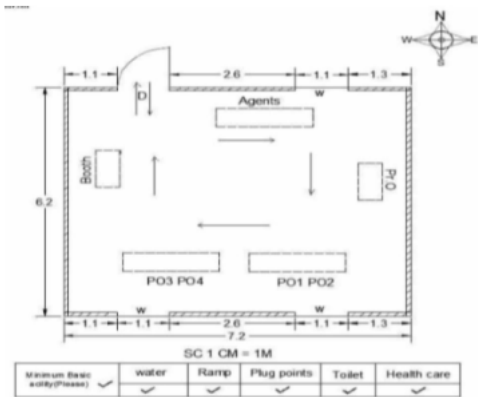

Google Map View

Polling Station Building Front View

Polling Station Front View

Cad View

Key MAP View

1 பெயர் : தங்கராஜ் தந்தை பெயர்: காட்பாடி வீட்டு எண் : 1 வயது : 68 பாலினம் : ஆண்	RTW1356260 Photo is available	2 பெயர் : பழனியம்மாள் கணவர் பெயர்: மாணிக்கம் வீட்டு எண் : 1 வயது : 59 பாலினம் : பெண்	FSW7187693 Photo is available	3 பெயர் : பாப்பூ கணவர் பெயர்: கிருஷ்ணமூர்த்தி வீட்டு எண் : 1 வயது : 53 பாலினம் : பெண்	RTW0746503 Photo is available
4 பெயர் : பழனிச்சாமி தந்தை பெயர்: ராமசாமி வீட்டு எண் : 1 வயது : 53 பாலினம் : ஆண்	RTW0077065 Photo is available	5 பெயர் : விஜி கணவர் பெயர்: குமார் வீட்டு எண் : 1 வயது : 51 பாலினம் : பெண்	RTW0322016 Photo is available	6 பெயர் : மகாமுனி தந்தை பெயர்: மூக்கன் வீட்டு எண் : 1 வயது : 49 பாலினம் : ஆண்	RTW1128156 Photo is available
7 பெயர் : ராஜ்முகம்மது தந்தை பெயர்: படேஜான் வீட்டு எண் : 1 வயது : 49 பாலினம் : ஆண்	RTW1127794 Photo is available	8 பெயர் : மோகன்சுமார் தந்தை பெயர்: பூசப்பன் வீட்டு எண் : 1 வயது : 46 பாலினம் : ஆண்	FSW3670296 Photo is available	9 பெயர் : யோகச்சந்திரன் தந்தை பெயர்: துரைசாமி வீட்டு எண் : 1 வயது : 46 பாலினம் : ஆண்	RTW1015288 Photo is available
10 பெயர் : பாஸ்கரன் தந்தை பெயர்: பூசப்ப கவுண்டர் வீட்டு எண் : 1 வயது : 44 பாலினம் : ஆண்	FSW7186000 Photo is available	11 பெயர் : ஜான்ஸிராணி தந்தை பெயர்: அரவிந்தன் வீட்டு எண் : 1 வயது : 42 பாலினம் : பெண்	RTW0621714 Photo is available	12 பெயர் : கவிதா கணவர் பெயர்: காளியப்பன் வீட்டு எண் : 1 வயது : 38 பாலினம் : பெண்	RTW1015064 Photo is available
13 பெயர் : பரிமளா கணவர் பெயர்: சக்திவேல் வீட்டு எண் : 1 வயது : 37 பாலினம் : பெண்	RTW1127836 Photo is available	14 பெயர் : சக்திவேல் தந்தை பெயர்: சிவசங்கரன் வீட்டு எண் : 1 வயது : 36 பாலினம் : ஆண்	RTW1127844 Photo is available	15 பெயர் : கவிதா கணவர் பெயர்: மகாமுனி வீட்டு எண் : 1 வயது : 36 பாலினம் : பெண்	RTW1128149 Photo is available
16 பெயர் : பிரியா கணவர் பெயர்: யோகசந்திரன் வீட்டு எண் : 1 வயது : 36 பாலினம் : பெண்	RTW1015296 Photo is available	17 பெயர் : கருணாகரன் தந்தை பெயர்: ரெங்கநாதன் வீட்டு எண் : 1 வயது : 34 பாலினம் : ஆண்	RTW1128206 Photo is available	18 பெயர் : தினேஷ் தந்தை பெயர்: மோகன்ராஜ் வீட்டு எண் : 1 வயது : 31 பாலினம் : ஆண்	RTW1128180 Photo is available
19 பெயர் : விஜய் தந்தை பெயர்: சந்திரசேகர் வீட்டு எண் : 1 வயது : 30 பாலினம் : ஆண்	RTW1356138 Photo is available	20 பெயர் : வேலுமணி தந்தை பெயர்: தங்கராஜ் வீட்டு எண் : 1 வயது : 29 பாலினம் : ஆண்	RTW1591874 Photo is available	21 பெயர் : கோகலகண்ணன் தந்தை பெயர்: குமார் வீட்டு எண் : 1 வயது : 28 பாலினம் : ஆண்	RTW1592179 Photo is available
22 பெயர் : ஜெயபுரீ கணவர் பெயர்: சும்ன் வீட்டு எண் : 01 வயது : 28 பாலினம் : பெண்	RTW1672468 Photo is available	23 பெயர் : விஜயநந்தினி தந்தை பெயர்: கார்சாமி வீட்டு எண் : 1/1 வயது : 20 பாலினம் : பெண்	RTW2753382 Photo is available	24 பெயர் : டெய்சிராணி கணவர் பெயர்: ஜோசப்ராஜ் வீட்டு எண் : 1E வயது : 60 பாலினம் : பெண்	RTW0915603 Photo is available
25 பெயர் : யுவராஜ் தந்தை பெயர்: ராஜேந்திரன் வீட்டு எண் : 1E வயது : 40 பாலினம் : ஆண்	FSW7185085 Photo is available	# 26 பெயர் : பிரிசில்லா இவாஞ்சலின் ஜோசப்ராஜ் தந்தை பெயர்: ஜோசப்ராஜ் வீட்டு எண் : 1E வயது : 37 பாலினம் : பெண்	RTW0915777 Photo is available	# 27 பெயர் : ஜோசுவா டேனியல் ஜோசப்ராஜ் தந்தை பெயர்: ஜோசப்ராஜ் வீட்டு எண் : 1E வயது : 33 பாலினம் : ஆண்	RTW0915322 Photo is available
28 பெயர் : சுலோச்சனா கணவர் பெயர்: நடராஜ் வீட்டு எண் : 2 வயது : 76 பாலினம் : பெண்	RTW2503480 Photo is available	29 பெயர் : கெங்கேஸ்வரி கணவர் பெயர்: ராஜகோபால் வீட்டு எண் : 2 வயது : 65 பாலினம் : பெண்	RTW1283753 Photo is available	30 பெயர் : கவிதா கணவர் பெயர்: அசோகன் வீட்டு எண் : 2-1 வயது : 49 பாலினம் : பெண்	FSW7185747 Photo is available