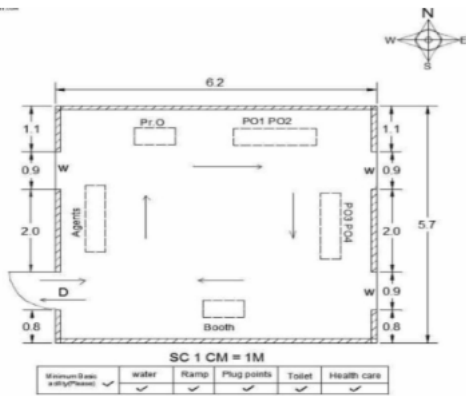

Google Map View

Polling Station Building Front View

Polling Station Front View

Cad View

Key MAP View

1 பெயர் : துரையன் தந்தை பெயர் : செம்பன் வீட்டு எண் : 1 வயது : 55 பாலினம் : ஆண் Photo is available RTW0916460	2 பெயர் : சின்னசாமி தந்தை பெயர் : தங்கவேல் வீட்டு எண் : 1 வயது : 50 பாலினம் : ஆண் Photo is available RTW2687135	3 பெயர் : செல்வராஜ் தந்தை பெயர் : தர்மராஜ் வீட்டு எண் : 1 வயது : 49 பாலினம் : ஆண் Photo is available RTW2360410
4 பெயர் : கந்தசாமி தந்தை பெயர் : நடேசன் வீட்டு எண் : 1 வயது : 46 பாலினம் : ஆண் Photo is available FSW9322652	S 5 பெயர் : ரகுநாத் தந்தை பெயர் : சின்னசாமி வீட்டு எண் : 1 வயது : 22 பாலினம் : ஆண் DELETED Photo is available RTW2657377	6 பெயர் : மோனிஷா தந்தை பெயர் : கங்காதரன் வீட்டு எண் : 1/1 வயது : 30 பாலினம் : பெண் Photo is available RTW1651520
7 பெயர் : கிஷோர் தந்தை பெயர் : கிருஷ்ணன் வீட்டு எண் : 1E வயது : 32 பாலினம் : ஆண் Photo is available RTW0915967	8 பெயர் : தி ஸ்ரீராம் குமார் தந்தை பெயர் : திருவேங்கடம் வீட்டு எண் : 1,சுப்ரமணிய நகர் வயது : 37 பாலினம் : ஆண் Photo is available RTW2753333	9 பெயர் : பூமதி கணவர் பெயர் : இராமலிங்கம் வீட்டு எண் : 02 வயது : 62 பாலினம் : பெண் Photo is available AWJ0077974
10 பெயர் : கௌதமி கணவர் பெயர் : பூமதி வீட்டு எண் : 2 வயது : 36 பாலினம் : பெண் Photo is available AWJ0743195	S 11 பெயர் : மனோகரன் தந்தை பெயர் : ஆறுமுகம் வீட்டு எண் : 03 வயது : 58 பாலினம் : ஆண் DELETED Photo is available FSW9320284	S 12 பெயர் : கவிதா கணவர் பெயர் : மனோகரன் வீட்டு எண் : 3 நாடகம் நகர் வயது : 49 பாலினம் : பெண் DELETED Photo is available FSW7184963
13 பெயர் : ஹரிஹரன் தந்தை பெயர் : சந்தானப்பிள்ளை வீட்டு எண் : 4 வயது : 69 பாலினம் : ஆண் Photo is available FSW3912391	14 பெயர் : எத்திராஜ் தந்தை பெயர் : ராஜகுமார் வீட்டு எண் : 4 வயது : 52 பாலினம் : ஆண் Photo is available RTW1284579	15 பெயர் : மனோகரன் தந்தை பெயர் : ஏசையன் வீட்டு எண் : 5 வயது : 65 பாலினம் : ஆண் Photo is available RTW1129592
16 பெயர் : வீலா கணவர் பெயர் : மனோகரன் வீட்டு எண் : 5 வயது : 61 பாலினம் : பெண் Photo is available RTW1129584	17 பெயர் : கணேஷ் குமார் நீல் தாயின் பெயர் : சரோஜா கே வீட்டு எண் : 5 வயது : 52 பாலினம் : ஆண் Photo is available RTW2556025	18 பெயர் : சகுந்தலா கணவர் பெயர் : வரதராஜன் வீட்டு எண் : 5 வயது : 39 பாலினம் : பெண் Photo is available RTW1284850
19 பெயர் : மனோ ராஜ்குமார் தந்தை பெயர் : மனோகரன் வீட்டு எண் : 5 வயது : 38 பாலினம் : ஆண் Photo is available RTW1129568	20 பெயர் : மனோசந்தோஷ்குமார் தந்தை பெயர் : மனோகரன் வீட்டு எண் : 5 வயது : 35 பாலினம் : ஆண் Photo is available RTW1129550	21 பெயர் : மனோ விஜேஸ் குமார் தந்தை பெயர் : மனோ வீட்டு எண் : 5 வயது : 33 பாலினம் : ஆண் Photo is available RTW1129543
22 பெயர் : பிரேமா பாம்பா கணவர் பெயர் : துரைராஜ் வீட்டு எண் : 6 வயது : 83 பாலினம் : பெண் Photo is available RTW0568501	23 பெயர் : தீபா கணவர் பெயர் : முத்தையா பிரேம்ராஜ்குமார் வீட்டு எண் : 6 வயது : 48 பாலினம் : பெண் Photo is available RTW0568527	24 பெயர் : பிரபு தந்தை பெயர் : ஜெகநாதன் வீட்டு எண் : 6 வயது : 42 பாலினம் : ஆண் Photo is available RTW0568997
25 பெயர் : ரவி தந்தை பெயர் : வில்சன் வீட்டு எண் : 7 வயது : 58 பாலினம் : ஆண் Photo is available RTW0568964	26 பெயர் : கார்த்திகேயன் தந்தை பெயர் : பெரியசாமி வீட்டு எண் : 7 வயது : 28 பாலினம் : ஆண் Photo is available RTW2747921	27 பெயர் : தரணிஷ் வ தந்தை பெயர் : வடிவேல் வீட்டு எண் : 08 வயது : 20 பாலினம் : ஆண் Photo is available RTW2929644
28 பெயர் : அரவிந்த் பா தந்தை பெயர் : பார்த்திபன் வீட்டு எண் : 8 பாலக்காட்டு மேடு வயது : 21 பாலினம் : ஆண் Photo is available RTW2929883	29 பெயர் : ராதா கணவர் பெயர் : கண்ணன் வீட்டு எண் : 10 வயது : 60 பாலினம் : பெண் Photo is available RTW1714435	30 பெயர் : ஜார்ஜ் சாமுவேல் தாயின் பெயர் : மயிலம்மாள் வீட்டு எண் : 10 வயது : 47 பாலினம் : ஆண் Photo is available RTW0568733