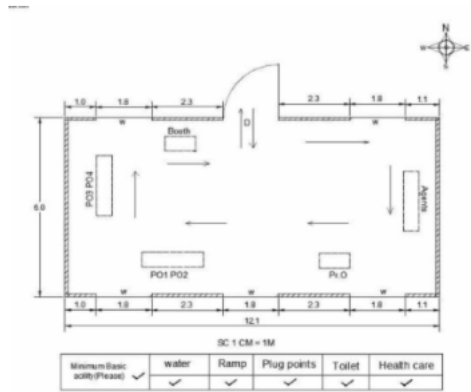

கையொப்பம்

Nazri Naksha

Google Map View

Polling Station Building Front View

Polling Station Front View

Cad View

Key MAP View

|  |   |   |
|--|---|---|
| 1<br>பெயர் : நாகராஜ்<br>தந்தை பெயர்: செல்லமுத்து<br>வீட்டு எண் : 1<br>வயது : 77 பாலினம் : ஆண்<br>Photo is available<br>FSW3939535                          | 2<br>பெயர் : சிவகாமி<br>கணவர் பெயர்: நாகராஜ்<br>வீட்டு எண் : 1<br>வயது : 69 பாலினம் : பெண்<br>Photo is available<br>FSW7185457          | 3<br>பெயர் : சாந்தி<br>கணவர் பெயர்: மணி<br>வீட்டு எண் : 1<br>வயது : 59 பாலினம் : பெண்<br>Photo is available<br>RTW2704112                               |
| 4<br>பெயர் : மலர்கொடி<br>கணவர் பெயர்: சண்முகம்<br>வீட்டு எண் : 1<br>வயது : 47 பாலினம் : பெண்<br>Photo is available<br>FSW3911021                           | 5<br>பெயர் : மீனா<br>கணவர் பெயர்: கோபி<br>வீட்டு எண் : 1<br>வயது : 32 பாலினம் : பெண்<br>Photo is available<br>RTW1128685                | 6<br>பெயர் : கோபிநாத்<br>தந்தை பெயர்: சண்முகம்<br>வீட்டு எண் : 1<br>வயது : 30 பாலினம் : ஆண்<br>Photo is available<br>RTW1129246                         |
| 7<br>பெயர் : அ.சித்ரா<br>கணவர் பெயர்: அசோகன்<br>வீட்டு எண் : 1 அண்ணா நகர்<br>வயது : 55 பாலினம் : பெண்<br>Photo is available<br>RTW2873727                  | 8<br>பெயர் : சரோஜா<br>கணவர் பெயர்: ராஜீ<br>வீட்டு எண் : 1E<br>வயது : 64 பாலினம் : பெண்<br>Photo is available<br>RTW0320929              | 9<br>பெயர் : பாலமுருகன்<br>தந்தை பெயர்: ராஜீ<br>வீட்டு எண் : 1E<br>வயது : 38 பாலினம் : ஆண்<br>Photo is available<br>RTW0351718                          |
| 10<br>பெயர் : பழனிச்சாமி<br>தந்தை பெயர்: ராமகவுண்டர்<br>வீட்டு எண் : 2<br>வயது : 54 பாலினம் : ஆண்<br>Photo is available<br>FSW3910940                      | 11<br>பெயர் : யசோதா<br>கணவர் பெயர்: பழனிச்சாமி<br>வீட்டு எண் : 2<br>வயது : 51 பாலினம் : பெண்<br>Photo is available<br>FSW3980752        | 12<br>பெயர் : ரோஜா<br>தந்தை பெயர்: பழனிச்சாமி<br>வீட்டு எண் : 2<br>வயது : 25 பாலினம் : பெண்<br>Photo is available<br>RTW1774157                         |
| 13<br>பெயர் : ராமன்<br>தந்தை பெயர்: பழனிச்சாமி<br>வீட்டு எண் : 2<br>வயது : 24 பாலினம் : ஆண்<br>Photo is available<br>RTW2421477                            | 14<br>பெயர் : லட்சுமி<br>தந்தை பெயர்: பழனிச்சாமி<br>வீட்டு எண் : 2<br>வயது : 24 பாலினம் : பெண்<br>Photo is available<br>RTW2421659      | 15<br>பெயர் : பாலாமணி<br>கணவர் பெயர்: முத்து<br>வீட்டு எண் : 3<br>வயது : 66 பாலினம் : பெண்<br>Photo is available<br>FSW3980661                          |
| 16<br>பெயர் : சிவகுமார்<br>தந்தை பெயர்: மணி மணி<br>வீட்டு எண் : 3<br>வயது : 46 பாலினம் : ஆண்<br>Photo is available<br>RTW2785723                           | 17<br>பெயர் : உஷாராணி<br>கணவர் பெயர்: சிவகுமார்<br>வீட்டு எண் : 3<br>வயது : 39 பாலினம் : பெண்<br>Photo is available<br>RTW2501682       | 18<br>பெயர் : சரோஜினி<br>கணவர் பெயர்: அறிவழகன்<br>வீட்டு எண் : 03<br>வயது : 36 பாலினம் : பெண்<br>Photo is available<br>RTW2827954                       |
| 19<br>பெயர் : கார்த்திக் பிரகாஷ்<br>தந்தை பெயர்: மனோகரன்<br>வீட்டு எண் : 3<br>வயது : 27 பாலினம் : ஆண்<br>Photo is available<br>RTW2487684                  | 20<br>பெயர் : ஹரிஷ்<br>தந்தை பெயர்: மனோகரன்<br>வீட்டு எண் : 3<br>வயது : 25 பாலினம் : ஆண்<br>Photo is available<br>RTW2493823            | 21<br>பெயர் : செந்தில்குமார்<br>தந்தை பெயர்: ஜெயபால்<br>வீட்டு எண் : 4<br>வயது : 51 பாலினம் : ஆண்<br>Photo is available<br>FSW7186216                   |
| 22<br>பெயர் : சிவக்குமார்<br>தந்தை பெயர்: முத்து<br>வீட்டு எண் : 4<br>வயது : 44 பாலினம் : ஆண்<br>Photo is available<br>RTW0916395                          | 23<br>பெயர் : நித்யா<br>கணவர் பெயர்: செந்தில்குமார்<br>வீட்டு எண் : 4<br>வயது : 43 பாலினம் : பெண்<br>Photo is available<br>FSW7187669   | 24<br>பெயர் : ராதா<br>கணவர் பெயர்: சிவகுமார்<br>வீட்டு எண் : 4<br>வயது : 40 பாலினம் : பெண்<br>Photo is available<br>RTW0916205                          |
| 25<br>பெயர் : சஞ்சய்குமார்<br>தந்தை பெயர்: சிவகுமார் சிவகுமார்<br>வீட்டு எண் : 4<br>வயது : 23 பாலினம் : ஆண்<br>Photo is available<br>RTW2777670            | 26<br>பெயர் : மோகன்குமார்<br>தந்தை பெயர்: சுப்பிரமணி<br>வீட்டு எண் : 4/5<br>வயது : 49 பாலினம் : ஆண்<br>Photo is available<br>LTR2373736 | 27<br>பெயர் : லலிதாதேவி<br>கணவர் பெயர்: மோகன்குமார்<br>வீட்டு எண் : 4/5<br>வயது : 43 பாலினம் : பெண்<br>Photo is available<br>LTR2373744                 |
| 28<br>பெயர் : தினேஷ் குமார் தினேஷ்குமார்<br>தந்தை பெயர்: செந்தில்குமார்<br>வீட்டு எண் : 4/5<br>வயது : 21 பாலினம் : ஆண்<br>Photo is available<br>RTW2782530 | 29<br>பெயர் : ராஜூ<br>தந்தை பெயர்: கருப்பன்<br>வீட்டு எண் : 5<br>வயது : 71 பாலினம் : ஆண்<br>Photo is available<br>RTW2195568            | 30<br>பெயர் : பரிமளா<br>கணவர் பெயர்: ஜெகநாதன்<br>ஜெகநாதன்<br>வீட்டு எண் : 5/6 அண்ணாநகர்<br>வயது : 62 பாலினம் : பெண்<br>Photo is available<br>RTW2782522 |