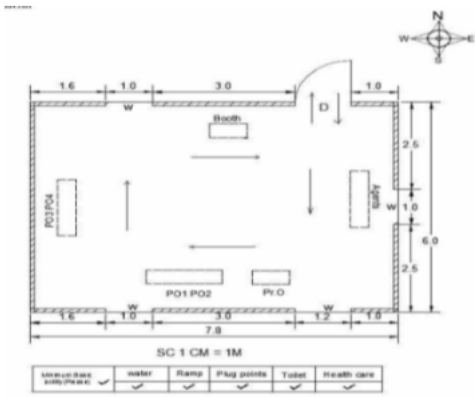

Google Map View

Polling Station Building Front View

Polling Station Front View

Cad View

Key MAP View

1 பெயர் : சின்னசாமி தந்தை பெயர் : கொளந்தசாமி வீட்டு எண் : 1 வயது : 74 பாலினம் : ஆண் Photo is available	RTW0323618	2 பெயர் : சுலோச்சனா கணவர் பெயர் : சின்னசாமி வீட்டு எண் : 1 வயது : 68 பாலினம் : பெண் Photo is available	RTW2215713	3 பெயர் : சிரராஜ்யுன்னிசா தந்தை பெயர் : பைசுத்தின் வீட்டு எண் : 1 வயது : 30 பாலினம் : பெண் Photo is available	RTW1208313
4 பெயர் : அ.சாதனா தந்தை பெயர் : சு.அருள் வீட்டு எண் : 1/5 வயது : 22 பாலினம் : பெண் Photo is available	RTW2625226	5 பெயர் : லதா கணவர் பெயர் : சீனிவாசன் வீட்டு எண் : 4 வயது : 52 பாலினம் : பெண் Photo is available	RTW1357847	6 பெயர் : குமுதா கணவர் பெயர் : ரமேஷ் வீட்டு எண் : 4-68 வயது : 34 பாலினம் : பெண் Photo is available	RTW1357821
7 பெயர் : கமல்ராஜ் தந்தை பெயர் : சீனிவாசன் வீட்டு எண் : 4 கே டி ராஜா வீதி வயது : 26 பாலினம் : ஆண் Photo is available	RTW2684835	8 பெயர் : குமார் இதரர் பெயர் : குப்பாயம்மாள் வீட்டு எண் : 5 வயது : 51 பாலினம் : ஆண் Photo is available	FSW7193964	9 பெயர் : ஜனனி தந்தை பெயர் : குமார் வீட்டு எண் : 6 வயது : 28 பாலினம் : ஆண் Photo is available	RTW1513316
S 10 பெயர் : ஸ்ரீராம் கோ தந்தை பெயர் : கோபாலகிருஷ்ணன் வீட்டு எண் : 6 வயது : 22 பாலினம் : ஆண் DELETED Photo is available	RTW2623460	11 பெயர் : சிவகுமார் நல்லுசாமி தந்தை பெயர் : நல்லுசாமி வீட்டு எண் : 8 வயது : 51 பாலினம் : ஆண் Photo is available	RTW2871853	12 பெயர் : பிரதீப் சிவகுமார் தந்தை பெயர் : சிவகுமார் வீட்டு எண் : 8 வயது : 27 பாலினம் : ஆண் Photo is available	RTW2866937
13 பெயர் : பிரவீன் சிவகுமார் தந்தை பெயர் : சிவகுமார் வீட்டு எண் : 8 வயது : 27 பாலினம் : ஆண் Photo is available	RTW2871838	14 பெயர் : கிஷோர் தந்தை பெயர் : முத்துசாமி வீட்டு எண் : 8 வயது : 26 பாலினம் : ஆண் Photo is available	RTW1715309	15 பெயர் : நந்தினி சிவகுமார் தந்தை பெயர் : சிவகுமார் வீட்டு எண் : 8 வயது : 24 பாலினம் : பெண் Photo is available	RTW2866812
16 பெயர் : நந்தகுமார் சிவகுமார் தந்தை பெயர் : சிவகுமார் வீட்டு எண் : 8 வயது : 24 பாலினம் : ஆண் Photo is available	RTW2867307	17 பெயர் : ரீதீஷ் தந்தை பெயர் : கோபால கிருஷ்ணன் வீட்டு எண் : 9 வயது : 20 பாலினம் : ஆண் Photo is available	RTW2848323	18 பெயர் : தவசியா.கோ தந்தை பெயர் : கோபாலகிருஷ்ணன்.சு வீட்டு எண் : 9/1 வயது : 23 பாலினம் : பெண் Photo is available	RTW2493914
19 பெயர் : சகுந்தலா கணவர் பெயர் : பெரியசாமி வீட்டு எண் : 10 வயது : 61 பாலினம் : பெண் Photo is available	RTW2215762	20 பெயர் : பழனிமாமாள் கணவர் பெயர் : சின்னசாமி வீட்டு எண் : 11 வயது : 68 பாலினம் : பெண் Photo is available	RTW2215770	21 பெயர் : கோவிந்தராஜ் தந்தை பெயர் : கந்தசாமி வீட்டு எண் : 11 வயது : 61 பாலினம் : ஆண் Photo is available	RTW1130905
22 பெயர் : கைலாசம் தந்தை பெயர் : சின்னசாமி வீட்டு எண் : 11 வயது : 51 பாலினம் : ஆண் Photo is available	RTW2215788	23 பெயர் : இலட்சுமி கணவர் பெயர் : கிருஷ்ணசாமி வீட்டு எண் : 12 வயது : 65 பாலினம் : பெண் Photo is available	RTW2215804	24 பெயர் : கவிதா கணவர் பெயர் : ஈஸ்வரன் வீட்டு எண் : 12 வயது : 44 பாலினம் : பெண் Photo is available	RTW0323584
25 பெயர் : சேகர் தந்தை பெயர் : பழனிசாமி வீட்டு எண் : 13 வயது : 58 பாலினம் : ஆண் Photo is available	FSW8174427	26 பெயர் : லட்சுமி கணவர் பெயர் : சேகர் வீட்டு எண் : 13 வயது : 54 பாலினம் : பெண் Photo is available	FSW8174435	27 பெயர் : பிரேமா கணவர் பெயர் : கைலாசபதி வீட்டு எண் : 14 வயது : 40 பாலினம் : பெண் Photo is available	RTW0140194
28 பெயர் : கந்தசாமி தந்தை பெயர் : காளியப்பன் வீட்டு எண் : 15 வயது : 61 பாலினம் : ஆண் Photo is available	RTW2215820	29 பெயர் : பழனிசாமி தந்தை பெயர் : காளியப்பன் வீட்டு எண் : 15 வயது : 58 பாலினம் : ஆண் Photo is available	RTW2215838	30 பெயர் : சாந்தி கணவர் பெயர் : பழனிச்சாமி வீட்டு எண் : 15 வயது : 50 பாலினம் : பெண் Photo is available	FSW3790458