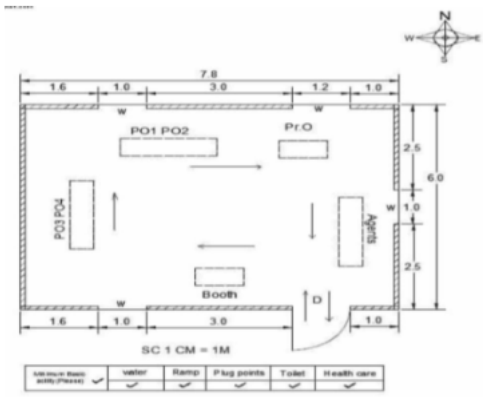

Google Map View

Polling Station Building Front View

Polling Station Front View

Cad View

Key MAP View

1 பெயர் : ஜோசஃப் சந்திரன் தந்தை பெயர்: ஜான் பீட்டர் வீட்டு எண் : 0 வயது : 27 பாலினம் : ஆண்	RTW1715663 Photo is available	2 பெயர் : கத்தீஜா கணவர் பெயர்: முகமதுஇப்ராஹிம் வீட்டு எண் : 1 வயது : 82 பாலினம் : பெண்	RTW2218253 Photo is available	3 பெயர் : குணசேகரன் தந்தை பெயர்: காளி செட்டியார் வீட்டு எண் : 1 வயது : 67 பாலினம் : ஆண்	RTW1132547 Photo is available
4 பெயர் : தீபாகரன் தாயின் பெயர்: குணலட்சுமி வீட்டு எண் : 1/6 வயது : 23 பாலினம் : ஆண்	RTW2605970 Photo is available	5 பெயர் : ராஜேஸ்வரி கணவர் பெயர்: சுந்தரம் வீட்டு எண் : 1E வயது : 55 பாலினம் : பெண்	RTW0323113 Photo is available	6 பெயர் : சக்திவேல் தந்தை பெயர்: சுந்தரம் வீட்டு எண் : 1E வயது : 35 பாலினம் : ஆண்	RTW0349043 Photo is available
7 பெயர் : பரமஜோதி தந்தை பெயர்: செல்வராஜ் வீட்டு எண் : 2 வயது : 79 பாலினம் : பெண்	RTW2218261 Photo is available	8 பெயர் : ஹரிணி செல்லப்பன் தந்தை பெயர்: ஹேமலதா செல்லப்பன் வீட்டு எண் : 02 வயது : 25 பாலினம் : பெண்	RTW1774363 Photo is available	9 பெயர் : ராணி கணவர் பெயர்: மாதேஷ்வரன் வீட்டு எண் : 3 வயது : 64 பாலினம் : பெண்	RTW0917393 Photo is available
10 பெயர் : அர்ஜீனன் தந்தை பெயர்: கிருஷ்ணசாமி வீட்டு எண் : 3 வயது : 63 பாலினம் : ஆண்	RTW0572594 Photo is available	11 பெயர் : ஜெ.ரமேஷ்பாபு தந்தை பெயர்: ம.ஜெயராஜ் வீட்டு எண் : 3 வயது : 61 பாலினம் : ஆண்	RTW2607943 Photo is available	12 பெயர் : தேவகிருபாஜே கணவர் பெயர்: ஜெ.ரமேஷ்பாபு வீட்டு எண் : 3 வயது : 57 பாலினம் : பெண்	RTW2579803 Photo is available
13 பெயர் : பானுமதி கணவர் பெயர்: அர்ஜீனன் வீட்டு எண் : 3 வயது : 53 பாலினம் : பெண்	RTW0572560 Photo is available	14 பெயர் : அருண் குமார் தந்தை பெயர்: அர்ச்சுனன் வீட்டு எண் : 3 வயது : 32 பாலினம் : ஆண்	RTW1132430 Photo is available	15 பெயர் : அருணா தந்தை பெயர்: அர்ஜீனன் வீட்டு எண் : 3 வயது : 30 பாலினம் : பெண்	RTW1538966 Photo is available
16 பெயர் : ஈஸ்வரன் தந்தை பெயர்: செங்கோடன் வீட்டு எண் : 4 வயது : 71 பாலினம் : ஆண்	RTW2218279 Photo is available	17 பெயர் : ஆனந்தி தந்தை பெயர்: ஆரோக்கியசாமி வீட்டு எண் : 4 வயது : 42 பாலினம் : பெண்	FSW9038399 Photo is available	18 பெயர் : சதீஸ்குமார் தந்தை பெயர்: ஈஸ்வரன் வீட்டு எண் : 4 வயது : 38 பாலினம் : ஆண்	FSW9320821 Photo is available
19 பெயர் : ராஜா தந்தை பெயர்: ஈஸ்வரன் வீட்டு எண் : 4 வயது : 36 பாலினம் : ஆண்	FSW9320813 Photo is available	20 பெயர் : தவமணி கணவர் பெயர்: ராஜா வீட்டு எண் : 4 வயது : 33 பாலினம் : பெண்	RTW1132729 Photo is available	21 பெயர் : நிரஞ்சனா ஷிரே தந்தை பெயர்: செல்வம் வீட்டு எண் : 4-82 வயது : 25 பாலினம் : பெண்	RTW1762772 Photo is available
22 பெயர் : பால்ராஜ் தந்தை பெயர்: பால்ராஜ் வீட்டு எண் : 5 வயது : 49 பாலினம் : ஆண்	RTW1132075 Photo is available	23 பெயர் : பார்வதி கணவர் பெயர்: பால்ராஜ் வீட்டு எண் : 5 வயது : 44 பாலினம் : பெண்	RTW1132315 Photo is available	24 பெயர் : ரித்திகா பா தந்தை பெயர்: பால்ராஜ் வீட்டு எண் : 5 வயது : 20 பாலினம் : பெண்	RTW2931319 Photo is available
25 பெயர் : ராதா கணவர் பெயர்: சுப்பிரமணியன் வீட்டு எண் : 5-3B வயது : 44 பாலினம் : பெண்	FSW9254061 Photo is available	26 பெயர் : சிபி சக்கரவர்த்தி தந்தை பெயர்: கிருஷ்ணமூர்த்தி வீட்டு எண் : 5/82 வயது : 30 பாலினம் : ஆண்	RTW1715614 Photo is available	27 பெயர் : நிதிஷ்குமார் தாயின் பெயர்: கிருஷ்ணமூர்த்தி வீட்டு எண் : 5/82-B வயது : 25 பாலினம் : ஆண்	RTW1715648 Photo is available
28 பெயர் : சந்திரசேகரன் தந்தை பெயர்: துரைசாமி வீட்டு எண் : 6 வயது : 62 பாலினம் : ஆண்	FSW7194632 Photo is available	29 பெயர் : சாயிலட்சுமி கணவர் பெயர்: சந்திரசேகரன் வீட்டு எண் : 6 வயது : 59 பாலினம் : பெண்	FSW7194640 Photo is available	30 பெயர் : வினிதா ரவி கணவர் பெயர்: ரமேஷ் வீட்டு எண் : 6 வயது : 29 பாலினம் : பெண்	RTW2592921 Photo is available