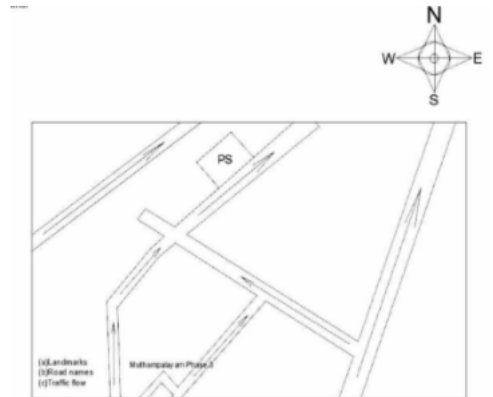

Key MAP View