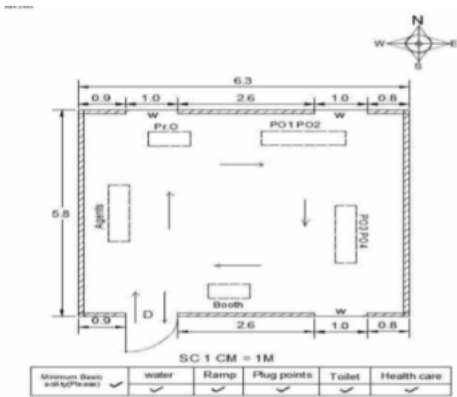

Google Map View

Polling Station Building Front View

Polling Station Front View

Cad View

Key MAP View

1 பெயர் : கலைச் செல்வி கணவர் பெயர் : கிருஷ்ணன் வீட்டு எண் : 0 வயது : 51 பாலினம் : பெண் Photo is available	RTW1716026	2 பெயர் : சுரேஷ் தந்தை பெயர் : ஜெயபால் வீட்டு எண் : 0 வயது : 42 பாலினம் : ஆண் Photo is available	RTW2744266	3 பெயர் : குப்புரத்தினம் கணவர் பெயர் : ராஜகோபால் வீட்டு எண் : 1 வயது : 74 பாலினம் : பெண் Photo is available	RTW0918524
4 பெயர் : சரவணராஜ் தந்தை பெயர் : சம்புகேஸ்வரன் வீட்டு எண் : 001 வயது : 59 பாலினம் : பெண் Photo is available	RTW2745420	5 பெயர் : சகுந்தலா கணவர் பெயர் : மாது வீட்டு எண் : 1 வயது : 57 பாலினம் : பெண் Photo is available	RTW2594620	6 பெயர் : கிருஷ்ணவேணி தந்தை பெயர் : சரவணராஜ் வீட்டு எண் : 001 வயது : 55 பாலினம் : பெண் Photo is available	RTW2745412
7 பெயர் : சுபாஷ்சங்கர் மு தந்தை பெயர் : முருகேசன் வீட்டு எண் : 1 வயது : 48 பாலினம் : ஆண் Photo is available	SCF1263979	8 பெயர் : கிரிஷ்ணவேணி கணவர் பெயர் : செல்வம் வீட்டு எண் : 1 வயது : 46 பாலினம் : பெண் Photo is available	RTW2738854	9 பெயர் : பிச்சை ஜெயகுமார் தந்தை பெயர் : முத்துசாமி வீட்டு எண் : 1 வயது : 43 பாலினம் : ஆண் Photo is available	RTW0573550
10 பெயர் : காயத்ரி ஆர் டி கணவர் பெயர் : சுபாஷ்சங்கர் வீட்டு எண் : 1 வயது : 43 பாலினம் : பெண் Photo is available	LTR3067154	11 பெயர் : விக்னேஷ் தந்தை பெயர் : சரவணராஜ் வீட்டு எண் : 001 வயது : 31 பாலினம் : ஆண் Photo is available	RTW2745404	12 பெயர் : தசுதிதா சு தந்தை பெயர் : சுபாஷ்சங்கர் மு வீட்டு எண் : 1 வயது : 19 பாலினம் : பெண் Photo is available	RTW2924033
13 பெயர் : விஷ்ணுதேவி வி கணவர் பெயர் : விக்னேஷ் வீட்டு எண் : 001/2 வயது : 25 பாலினம் : பெண் Photo is available	RTW2894616	14 பெயர் : மாணிக்கம் தந்தை பெயர் : மாணிக்கம் வீட்டு எண் : 1-3 வயது : 58 பாலினம் : ஆண் Photo is available	RTW0917971	15 பெயர் : மாதேஷ்வரன் ச தாயின் பெயர் : பரமேஷ்வரி ச வீட்டு எண் : 1-7 வயது : 24 பாலினம் : ஆண் Photo is available	RTW2403871
16 பெயர் : பரமேஷ்வரி கணவர் பெயர் : சண்முகம் வீட்டு எண் : 1-76C வயது : 79 பாலினம் : பெண் Photo is available	RTW1017292	17 பெயர் : மகேஸ்வரி கணவர் பெயர் : கலைச்செல்வன் வீட்டு எண் : 1E வயது : 40 பாலினம் : பெண் Photo is available	RTW0324202	18 பெயர் : கவியரசு தந்தை பெயர் : பன்னீர்செல்வம் வீட்டு எண் : 1E வயது : 31 பாலினம் : ஆண் Photo is available	RTW1208719
19 பெயர் : முருகேசன் தந்தை பெயர் : காந்தி வீட்டு எண் : 2 வயது : 64 பாலினம் : ஆண் Photo is available	RTW0141192	20 பெயர் : வடிவேல் தந்தை பெயர் : பழனிப்பன் வீட்டு எண் : 2 வயது : 58 பாலினம் : ஆண் Photo is available	RTW0141150	21 பெயர் : அர்ச்சுணன் தந்தை பெயர் : குருசாமி வீட்டு எண் : 2 வயது : 57 பாலினம் : ஆண் Photo is available	RTW0141689
22 பெயர் : நாகம்மாள் கணவர் பெயர் : வடிவேல் வீட்டு எண் : 2 வயது : 53 பாலினம் : பெண் Photo is available	RTW0141515	23 பெயர் : தனலட்சுமி கணவர் பெயர் : அர்ஜுணன் வீட்டு எண் : 2 வயது : 47 பாலினம் : பெண் Photo is available	RTW0141309	24 பெயர் : ராஜா தந்தை பெயர் : முருகேசன் வீட்டு எண் : 2 வயது : 45 பாலினம் : ஆண் Photo is available	RTW0141671
25 பெயர் : கவிதா கணவர் பெயர் : பழனிச்சாமி வீட்டு எண் : 2 வயது : 42 பாலினம் : பெண் Photo is available	RTW0141507	26 பெயர் : அரிஹரன் தந்தை பெயர் : வடிவேல் வீட்டு எண் : 2 வயது : 27 பாலினம் : ஆண் Photo is available	RTW1633130	27 பெயர் : மணிமேகலை கணவர் பெயர் : முருகேசன் வீட்டு எண் : 2-2 வயது : 35 பாலினம் : பெண் Photo is available	RTW0323733
S 28 பெயர் : பழனி தந்தை பெயர் : சின்னத்தம்பி வீட்டு எண் : 2E வயது : 43 பாலினம் : ஆண் Photo is available	RTW0324319	S 29 பெயர் : இந்துமதி கணவர் பெயர் : பழனி வீட்டு எண் : 2E வயது : 42 பாலினம் : பெண் Photo is available	RTW0324327	30 பெயர் : கனகராஜ் தந்தை பெயர் : நல்லப்ப கவுண்டர் வீட்டு எண் : 3 வயது : 58 பாலினம் : ஆண் Photo is available	RTW2199370