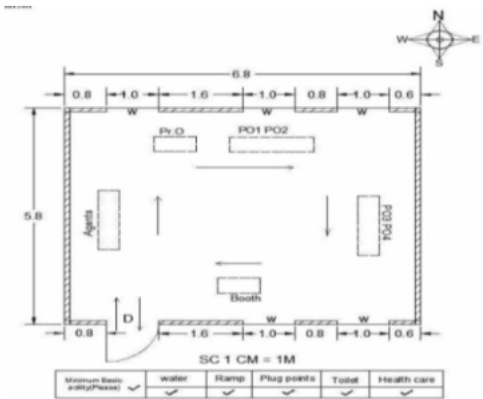

Google Map View

Polling Station Building Front View

Polling Station Front View

Cad View

Key MAP View

1 பெயர் : சந்திரசேகரன் தந்தை பெயர்: முருகையா வீட்டு எண் : 2 வயது : 54 பாலினம் : ஆண்	RTW1358662 Photo is available	2 பெயர் : சித்ரா கணவர் பெயர்: சந்திரமோகன் வீட்டு எண் : 2 வயது : 49 பாலினம் : பெண்	RTW1358738 Photo is available	3 பெயர் : சூரியா தந்தை பெயர்: சந்திரமோகன் வீட்டு எண் : 2 வயது : 26 பாலினம் : ஆண்	RTW1716356 Photo is available
4 பெயர் : நார்மந்துரைராஜ் தந்தை பெயர்: ஸ்டீபன் வீட்டு எண் : 4 வயது : 78 பாலினம் : ஆண்	RTW0325498 Photo is available	5 பெயர் : சேந்திஆமல கணவர் பெயர்: நாச்சி வீட்டு எண் : 4 வயது : 75 பாலினம் : பெண்	RTW2361533 Photo is available	6 பெயர் : பார்த்திபன் ச தந்தை பெயர்: சந்திரமோகன் வீட்டு எண் : 5, வ.உ.சி நகர் வயது : 24 பாலினம் : ஆண்	RTW2827178 Photo is available
7 பெயர் : தினேஷ் தந்தை பெயர்: மருதை வீட்டு எண் : 7 வயது : 20 பாலினம் : ஆண்	RTW2817138 Photo is available	8 பெயர் : நவீனா தந்தை பெயர்: ரமேஷ் வீட்டு எண் : 7/4 வயது : 23 பாலினம் : பெண்	RTW2524015 Photo is available	S 9 பெயர் : விஜயகுமார் தந்தை பெயர்: ஜெயபிரகாஷ் வீட்டு எண் : 8 வயது : 65 பாலினம் : ஆண்	RTW2663250 Photo is available
10 பெயர் : லட்சுமி கணவர் பெயர்: மாரிமுத்து வீட்டு எண் : 8 வயது : 58 பாலினம் : பெண்	RTW0142364 Photo is available	11 பெயர் : மாரிமுத்து தந்தை பெயர்: சுந்தரம் வீட்டு எண் : 8 வயது : 56 பாலினம் : ஆண்	FSW9090655 Photo is available	12 பெயர் : வசந்தகுமார் தந்தை பெயர்: ஜெயபிரகாஷ் வீட்டு எண் : 8-1 வயது : 49 பாலினம் : ஆண்	FSW7203615 Photo is available
13 பெயர் : குமார் தந்தை பெயர்: கருப்பன் வீட்டு எண் : 11 வயது : 51 பாலினம் : ஆண்	FSW7203755 Photo is available	14 பெயர் : சகுந்தலா கணவர் பெயர்: குமார் வீட்டு எண் : 11 வயது : 50 பாலினம் : பெண்	FSW7202906 Photo is available	15 பெயர் : தேவகிருபா கணவர் பெயர்: தனபால் வீட்டு எண் : 13 வயது : 60 பாலினம் : பெண்	RTW0326215 Photo is available
16 பெயர் : வனிதா கணவர் பெயர்: பூபதி வீட்டு எண் : 13 வயது : 56 பாலினம் : பெண்	RTW2761724 Photo is available	17 பெயர் : வி.எஸ்தர் ராணி கணவர் பெயர்: பொ.வின்சென்ட் வீட்டு எண் : 13 வயது : 49 பாலினம் : பெண்	RTW2593044 Photo is available	18 பெயர் : பூபதி தந்தை பெயர்: கருப்பணசாமி வீட்டு எண் : 13 வயது : 48 பாலினம் : ஆண்	RTW0142414 Photo is available
19 பெயர் : ஜெனிபர் தந்தை பெயர்: வின்சென்ட் வீட்டு எண் : 13, வயது : 20 பாலினம் : பெண்	RTW2848786 Photo is available	20 பெயர் : ராஜகிருஷ்ணன் தந்தை பெயர்: முருகையா வீட்டு எண் : 14 வயது : 51 பாலினம் : ஆண்	RTW2212116 Photo is available	21 பெயர் : ராஜேஸ்வரி கணவர் பெயர்: ராஜகிருஷ்ணன் வீட்டு எண் : 14 வயது : 45 பாலினம் : பெண்	RTW0142398 Photo is available
22 பெயர் : சாந்தி கணவர் பெயர்: முருகராஜ் வீட்டு எண் : 14 வயது : 44 பாலினம் : பெண்	FSW7202237 Photo is available	23 பெயர் : தர்மராஜன் தந்தை பெயர்: ராஜா கிருஷ்ணன் வீட்டு எண் : 14 வயது : 22 பாலினம் : ஆண்	RTW2605251 Photo is available	24 பெயர் : திவ்யா ரா தந்தை பெயர்: ராஜகிருஷ்ணன் வீட்டு எண் : 14 வயது : 20 பாலினம் : பெண்	RTW2833887 Photo is available
25 பெயர் : எஸ்தர் கணவர் பெயர்: பொன்னுசாமி வீட்டு எண் : 15 வயது : 79 பாலினம் : பெண்	FSW3699824 Photo is available	26 பெயர் : வின்சென்ட் தந்தை பெயர்: பொன்னுசாமி வீட்டு எண் : 15 வயது : 52 பாலினம் : ஆண்	FSW3701711 Photo is available	27 பெயர் : சமீரா பாணு கணவர் பெயர்: முஹமது உசைன் வீட்டு எண் : 15 வயது : 33 பாலினம் : பெண்	RTW2524114 Photo is available
28 பெயர் : லார்துமேரி கணவர் பெயர்: அந்தோணிசாமி வீட்டு எண் : 16 வயது : 69 பாலினம் : பெண்	FSW3699212 Photo is available	29 பெயர் : ரெஜினாசகாயமேரி தந்தை பெயர்: அந்தோணிசாமி வீட்டு எண் : 16 வயது : 53 பாலினம் : பெண்	RTW2212132 Photo is available	30 பெயர் : நிர்மலா கணவர் பெயர்: கஜேந்திரன் வீட்டு எண் : 16/27 வயது : 38 பாலினம் : பெண்	RTW2767473 Photo is available