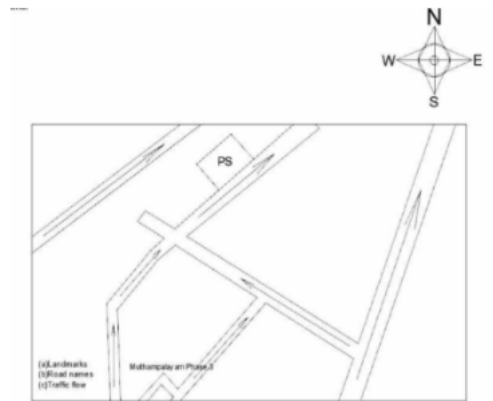

Key MAP View