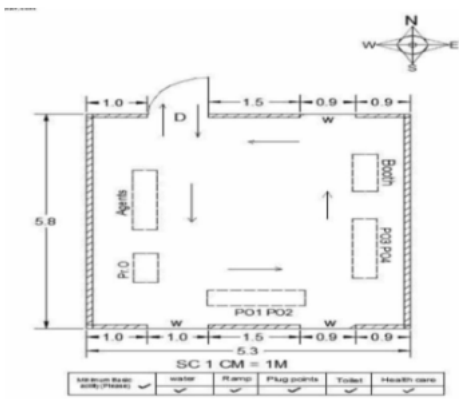

Google Map View

Polling Station Building Front View

Polling Station Front View

Cad View

Key MAP View

1 பெயர் : ரவிக்குமார் தந்தை பெயர்: ராமன் வீட்டு எண் : 1 வயது : 66 பாலினம் : ஆண் Photo is available	RTW2221968	2 பெயர் : சித்ரா கணவர் பெயர்: பிரகாஷ் வீட்டு எண் : 1 வயது : 49 பாலினம் : பெண் Photo is available	RTW1134931	3 பெயர் : சக்திவேல் தந்தை பெயர்: ரவிக்குமார் வீட்டு எண் : 1 வயது : 41 பாலினம் : ஆண் Photo is available	FSW7211287
4 பெயர் : ரூபா த கணவர் பெயர்: தங்கராஜ் வீட்டு எண் : 1 வயது : 38 பாலினம் : பெண் Photo is available	RTW0723395	5 பெயர் : கோகிலா தந்தை பெயர்: கோவிந்தராசு வீட்டு எண் : 1 வயது : 32 பாலினம் : பெண் Photo is available	RTW1135151	6 பெயர் : நந்தினி கணவர் பெயர்: வரதராஜ் வீட்டு எண் : 1 வயது : 31 பாலினம் : பெண் Photo is available	RTW1469261
7 பெயர் : தெய்வானை கணவர் பெயர்: முருகன் வீட்டு எண் : 1E வயது : 51 பாலினம் : பெண் Photo is available	RTW0326983	# 8 பெயர் : ராஜா ம தந்தை பெயர்: மருதமுத்து வீட்டு எண் : 2-23 வயது : 71 பாலினம் : ஆண் Photo is available	RTW2012151	9 பெயர் : பூங்கொடி கணவர் பெயர்: ரமேஷ் வீட்டு எண் : 4 வயது : 52 பாலினம் : பெண் Photo is available	RTW1287036
10 பெயர் : விக்னேஸ்வரி தந்தை பெயர்: ரமேஷ் வீட்டு எண் : 4 வயது : 35 பாலினம் : பெண் Photo is available	RTW0220244	11 பெயர் : பரிமளா கணவர் பெயர்: கமலநாதன் வீட்டு எண் : 5 வயது : 66 பாலினம் : பெண் Photo is available	RTW2221992	12 பெயர் : மகேஸ்வரன் தந்தை பெயர்: கமலநாதன் வீட்டு எண் : 5 வயது : 36 பாலினம் : ஆண் Photo is available	RTW0220251
13 பெயர் : மணிமேகலை கணவர் பெயர்: மருதநாயகம் வீட்டு எண் : 7 வயது : 73 பாலினம் : பெண் Photo is available	RTW2222008	14 பெயர் : சத்தியமூர்த்தி தந்தை பெயர்: மருதநாயகம் வீட்டு எண் : 7 வயது : 49 பாலினம் : ஆண் Photo is available	RTW2222016	15 பெயர் : ரம்யா கணவர் பெயர்: சத்தியமூர்த்தி வீட்டு எண் : 7 வயது : 40 பாலினம் : பெண் Photo is available	RTW2898856
16 பெயர் : கிரத்திகா கி கணவர் பெயர்: விக்னேஷ்வரன் வீட்டு எண் : 7/8 வயது : 35 பாலினம் : பெண் Photo is available	RTW2736213	17 பெயர் : ரவிந்திரன் தந்தை பெயர்: ஆறுமுகம் வீட்டு எண் : 8 வயது : 75 பாலினம் : ஆண் Photo is available	RTW2222024	18 பெயர் : ரமா கணவர் பெயர்: ரவிச்சந்திரன் வீட்டு எண் : 8 வயது : 69 பாலினம் : பெண் Photo is available	RTW2222032
19 பெயர் : விக்னேஷ்வரன் தந்தை பெயர்: ரவிச்சந்திரன் வீட்டு எண் : 8 வயது : 37 பாலினம் : ஆண் Photo is available	FSW9321555	20 பெயர் : பார்வதி கணவர் பெயர்: குருநாதன் வீட்டு எண் : 9 வயது : 62 பாலினம் : பெண் Photo is available	RTW0220269	21 பெயர் : அண்ணாதுரை தந்தை பெயர்: குருநாதன் வீட்டு எண் : 9 வயது : 50 பாலினம் : ஆண் Photo is available	RTW2222065
22 பெயர் : ஜோதிமணி கணவர் பெயர்: பழனிச்சாமி வீட்டு எண் : 9 வயது : 49 பாலினம் : பெண் Photo is available	RTW2222073	23 பெயர் : ஜெயந்தி கணவர் பெயர்: அண்ணாதுரை வீட்டு எண் : 9 வயது : 45 பாலினம் : பெண் Photo is available	FSW7209992	24 பெயர் : தாமோதரன் தந்தை பெயர்: அண்ணாதுரை வீட்டு எண் : 9 (2) வயது : 25 பாலினம் : ஆண் Photo is available	RTW1774116
25 பெயர் : மாசிலாமணி கணவர் பெயர்: சுப்ரமணி வீட்டு எண் : 9-7 வயது : 40 பாலினம் : பெண் Photo is available	RTW0577783	26 பெயர் : சுப்ரமணி தந்தை பெயர்: குருநாதன் வீட்டு எண் : 9-7 வயது : 38 பாலினம் : ஆண் Photo is available	RTW0577775	27 பெயர் : மகேந்திரன் தந்தை பெயர்: பழனிச்சாமி வீட்டு எண் : 9ஜீ வயது : 24 பாலினம் : ஆண் Photo is available	RTW2697589
28 பெயர் : தர்மராஜ் தந்தை பெயர்: பெரியண்ணன் வீட்டு எண் : 10-18 வயது : 64 பாலினம் : ஆண் Photo is available	RTW0144220	29 பெயர் : திவ்யா தர்மராஜ் தந்தை பெயர்: தர்மராஜ் வீட்டு எண் : 10-18 வயது : 32 பாலினம் : பெண் Photo is available	RTW2890697	30 பெயர் : கலையரசன் தந்தை பெயர்: செல்வராஜ் வீட்டு எண் : 11 வயது : 30 பாலினம் : ஆண் Photo is available	RTW1214998