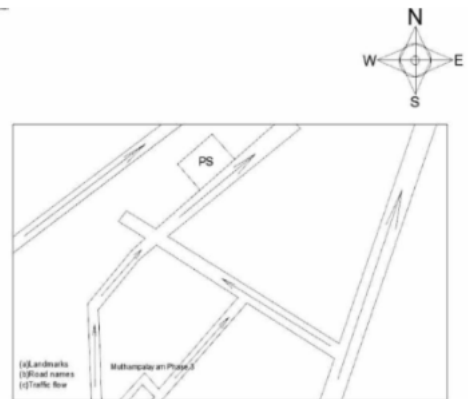

Key MAP View