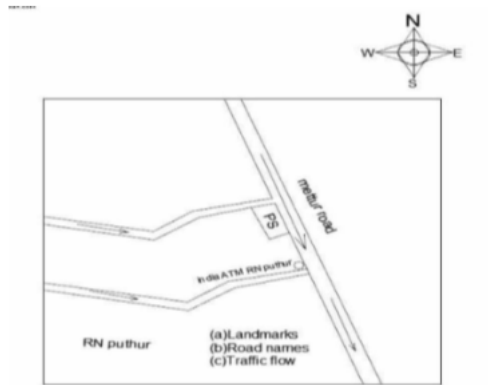

Key MAP View