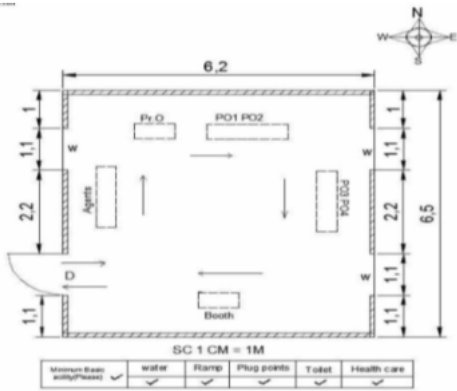

**Google Map View**

**Polling Station Building Front View**

**Polling Station Front View**

**Cad View**

**Key MAP View**

1 பெயர் : பெருமாள் தந்தை பெயர்: அழகர் வீட்டு எண் : 1 வயது : 50 பாலினம் : ஆண் Photo is available	RTW1438035	2 பெயர் : தனலட்சுமி கணவர் பெயர்: பாலசுந்தர் வீட்டு எண் : 1 வயது : 48 பாலினம் : பெண் Photo is available	RTW0923904	3 பெயர் : அனு தந்தை பெயர்: சுரேஷ்குமார் வீட்டு எண் : 1 வயது : 29 பாலினம் : பெண் Photo is available	RTW1360122
4 பெயர் : நிவேதா செல்வராஜ் தந்தை பெயர்: செல்வராஜ் வீட்டு எண் : 1 வயது : 20 பாலினம் : பெண் Photo is available	RTW2769206	5 பெயர் : மனேசன் தந்தை பெயர்: நல்லசாமி வீட்டு எண் : 1E வயது : 61 பாலினம் : ஆண் Photo is available	RTW0583104	6 பெயர் : பெரியசாமி தந்தை பெயர்: பிச்சைகோணார் வீட்டு எண் : 1-E வயது : 80 பாலினம் : ஆண் Photo is available	RTW0747063
7 பெயர் : சுரேஷ்குமார் தந்தை பெயர்: சண்முகம் வீட்டு எண் : 5 வயது : 46 பாலினம் : ஆண் Photo is available	RTW0923151	8 பெயர் : சத்யா கணவர் பெயர்: சுரேஷ்குமார் வீட்டு எண் : 5 வயது : 42 பாலினம் : பெண் Photo is available	RTW0923144	S 9 பெயர் : முகமது அலி தந்தை பெயர்: காசிம் சாவிரிப் வீட்டு எண் : 5/2 வயது : 74 பாலினம் : ஆண் Photo is available	YAK1855287
10 பெயர் : மெகநுன்னிசா கணவர் பெயர்: முகமது அலி வீட்டு எண் : 5/2 வயது : 67 பாலினம் : பெண் Photo is available	RTW2658094	11 பெயர் : அப்பாஸ் தந்தை பெயர்: முகமது அலி வீட்டு எண் : 5/2 வயது : 33 பாலினம் : ஆண் Photo is available	RTW2551638	12 பெயர் : லட்சுமி கணவர் பெயர்: சந்திரசேகர் வீட்டு எண் : 5/7 வயது : 26 பாலினம் : பெண் Photo is available	RTW1672831
13 பெயர் : கார்த்திக் தந்தை பெயர்: பழனியப்பன் வீட்டு எண் : 5-17 வயது : 37 பாலினம் : ஆண் Photo is available	RTW0923789	14 பெயர் : காயத்ரி ஞா காயத்ரி கணவர் பெயர்: கார்த்திக் பழனியப்பன் வீட்டு எண் : 5/17 வயது : 31 பாலினம் : பெண் Photo is available	RTW2485399	15 பெயர் : ஜான்ரோச் தந்தை பெயர்: லூர்துசாமி வீட்டு எண் : 6 வயது : 45 பாலினம் : ஆண் Photo is available	RTW1204403
16 பெயர் : செசிலியா தந்தை பெயர்: ஜான்ரோச் வீட்டு எண் : 6 வயது : 42 பாலினம் : பெண் Photo is available	RTW2746147	17 பெயர் : அசஷ்யா அ தந்தை பெயர்: அசோக் கு வீட்டு எண் : 6/1 வயது : 19 பாலினம் : பெண் Photo is available	RTW2956241	18 பெயர் : கீதா கணவர் பெயர்: கிஷோர்குமார் வீட்டு எண் : 7 வயது : 39 பாலினம் : பெண் Photo is available	RTW0581496
19 பெயர் : செளமியா தந்தை பெயர்: முரளி குமார் வீட்டு எண் : 7 வயது : 23 பாலினம் : பெண் Photo is available	RTW2450062	20 பெயர் : காயத்திரி மு தந்தை பெயர்: முரளி குமார் வீட்டு எண் : 7 வயது : 19 பாலினம் : பெண் Photo is available	RTW2929222	S 21 பெயர் : ஜான்லூயிஸ் தந்தை பெயர்: ஆரோக்கியசாமி வீட்டு எண் : 7B வயது : 72 பாலினம் : ஆண் Photo is available	RTW0581611
S 22 பெயர் : மார்கிரேட்மேரா தந்தை பெயர்: சிமியோன் வீட்டு எண் : 7B வயது : 62 பாலினம் : பெண் Photo is available	RTW0581629	S 23 பெயர் : ராபின்ராஜேஷு தந்தை பெயர்: ஜான்லூயிஸ் வீட்டு எண் : 7B வயது : 40 பாலினம் : ஆண் Photo is available	RTW0581637	24 பெயர் : சாந்தி கணவர் பெயர்: பெருமால் வீட்டு எண் : 8 வயது : 58 பாலினம் : பெண் Photo is available	RTW0581249
25 பெயர் : லாவண்யா தேவி தந்தை பெயர்: பெரியசாமி வீட்டு எண் : 8 வயது : 38 பாலினம் : பெண் Photo is available	RTW0581231	26 பெயர் : சுஜி கிறிஸ்டினா தந்தை பெயர்: சுதாகர் வீட்டு எண் : 8 வயது : 27 பாலினம் : பெண் Photo is available	RTW2468585	27 பெயர் : மகேஸ்வரன் தந்தை பெயர்: மீனாட்சிசுந்தரம் வீட்டு எண் : 8-23A வயது : 40 பாலினம் : ஆண் Photo is available	FSW9251299
28 பெயர் : கனகா கணவர் பெயர்: நந்தகோபால் வீட்டு எண் : 9 வயது : 36 பாலினம் : பெண் Photo is available	AWJ0237560	29 பெயர் : பிரியதர்ஷினி தந்தை பெயர்: முனிநாதன் வீட்டு எண் : 9-1 வயது : 32 பாலினம் : பெண் Photo is available	RTW1020635	30 பெயர் : அஸ்ரப் கணவர் பெயர்: முகமது பசல் வீட்டு எண் : 9-5 வயது : 61 பாலினம் : பெண் Photo is available	RTW0723957