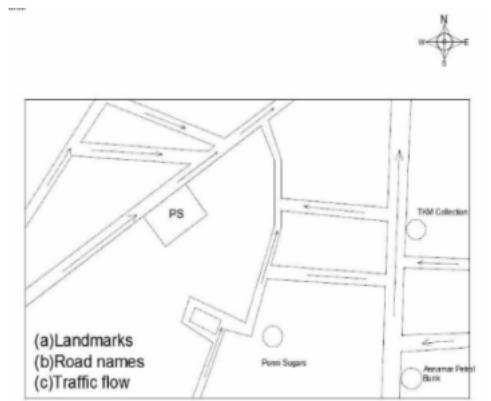

Google Map View

Polling Station Building Front View

Polling Station Front View

Cad View

Key MAP View

1 பெயர் : நந்தர்ஷா தந்தை பெயர்: முகமதுகாஜிம் வீட்டு எண் : 1 வயது : 52 பாலினம் : ஆண் Photo is available	RTW1467091	2 பெயர் : பாத்திமா பர்வீன் கணவர் பெயர்: நந்தர்ஷா வீட்டு எண் : 1 வயது : 44 பாலினம் : பெண் Photo is available	RTW1467034	# 3 பெயர் : கார்த்திக் பெரியசாமி தந்தை பெயர்: பெரியசாமி வீட்டு எண் : 1/2 வயது : 33 பாலினம் : ஆண் Photo is available	RTW0623595
4 பெயர் : புஸ்பநாதன் தந்தை பெயர்: பொயிண்ணன் வீட்டு எண் : 3 வயது : 70 பாலினம் : ஆண் Photo is available	RTW2218089	5 பெயர் : சசீலா கணவர் பெயர்: புஸ்பநாதன் வீட்டு எண் : 3 வயது : 59 பாலினம் : பெண் Photo is available	RTW2218402	# 6 பெயர் : ஆ ரிஸர்னா தந்தை பெயர்: ஆனந்தன் வீட்டு எண் : 03 வயது : 25 பாலினம் : பெண் Photo is available	RTW2343853
# 7 பெயர் : ஜலிரேந்திரன் செ தந்தை பெயர்: செந்தில்குமார் ந வீட்டு எண் : 4 வயது : 27 பாலினம் : ஆண் Photo is available	RTW1762517	8 பெயர் : வசந்தி கணவர் பெயர்: இளங்கோவன் வீட்டு எண் : 5 வயது : 62 பாலினம் : பெண் Photo is available	FSW7123417	9 பெயர் : தங்கம்மாள் கணவர் பெயர்: கோபால் வீட்டு எண் : 5 வயது : 53 பாலினம் : பெண் Photo is available	RTW0222620
10 பெயர் : ஜாபர்சாதிக் தந்தை பெயர்: இஸ்மாயில் வீட்டு எண் : 5 வயது : 44 பாலினம் : ஆண் Photo is available	FSW7121338	11 பெயர் : நாசர் தந்தை பெயர்: இஸ்மாயில் வீட்டு எண் : 5 வயது : 42 பாலினம் : ஆண் Photo is available	FSW7121320	12 பெயர் : இந்திரா கணவர் பெயர்: ராஜ்குமார் வீட்டு எண் : 5 வயது : 41 பாலினம் : பெண் Photo is available	RTW1596154
13 பெயர் : கார்த்திக் இ தந்தை பெயர்: இளங்கோ வீட்டு எண் : 5 வயது : 41 பாலினம் : ஆண் Photo is available	FSW9249087	14 பெயர் : விவேக் தந்தை பெயர்: இளங்கோ வீட்டு எண் : 5 வயது : 39 பாலினம் : ஆண் Photo is available	FSW9249053	15 பெயர் : ராதா தந்தை பெயர்: மணிகண்டன் வீட்டு எண் : 5 வயது : 32 பாலினம் : பெண் Photo is available	RTW1718998
16 பெயர் : பாசர் தந்தை பெயர்: பாசர் வீட்டு எண் : 5-1 வயது : 85 பாலினம் : ஆண் Photo is available	RTW0222547	17 பெயர் : கோவிந்தம்மாள் கணவர் பெயர்: அங்கமுத்து வீட்டு எண் : 6 வயது : 84 பாலினம் : பெண் Photo is available	RTW2218410	18 பெயர் : அழகர்சாமி தந்தை பெயர்: அங்கமுத்து வீட்டு எண் : 6 வயது : 56 பாலினம் : ஆண் Photo is available	RTW2218428
19 பெயர் : சமதி கணவர் பெயர்: வேலுச்சாமி வீட்டு எண் : 6 வயது : 49 பாலினம் : பெண் Photo is available	RTW2218436	20 பெயர் : சிவசங்கர் தாயின் பெயர்: சமதி வீட்டு எண் : 6-12 வயது : 29 பாலினம் : ஆண் Photo is available	RTW1467067	21 பெயர் : சின்னராசு தந்தை பெயர்: சின்னசாமி வீட்டு எண் : 7 வயது : 71 பாலினம் : ஆண் Photo is available	RTW1467141
22 பெயர் : துரைராஜ் தந்தை பெயர்: சின்னப்பன் வீட்டு எண் : 7 வயது : 69 பாலினம் : ஆண் Photo is available	RTW2218444	23 பெயர் : ஜெயமணி கணவர் பெயர்: துரைராஜ் வீட்டு எண் : 7 வயது : 66 பாலினம் : பெண் Photo is available	RTW2218451	24 பெயர் : சு மாத் கணவர் பெயர்: சுந்தரம் வீட்டு எண் : 7 வயது : 59 பாலினம் : பெண் Photo is available	RTW2888741
25 பெயர் : ஜெயராஜ் தந்தை பெயர்: துரைராஜ் வீட்டு எண் : 7 வயது : 46 பாலினம் : ஆண் Photo is available	FSW7122070	26 பெயர் : கார்த்திகேயன் தந்தை பெயர்: துரைராஜ் வீட்டு எண் : 7 வயது : 42 பாலினம் : ஆண் Photo is available	FSW7122443	27 பெயர் : ஜெயமணி கணவர் பெயர்: அண்ணாமலை வீட்டு எண் : 7E வயது : 49 பாலினம் : பெண் Photo is available	FSW7123474
28 பெயர் : ஜெயந்தி கணவர் பெயர்: விஸ்வநாதன் வீட்டு எண் : 8 வயது : 61 பாலினம் : பெண் Photo is available	RTW2218477	# 29 பெயர் : ராதாமணி ப கணவர் பெயர்: பழனிசாமி வீட்டு எண் : 9 வயது : 62 பாலினம் : பெண் Photo is available	RTW2218493	30 பெயர் : அஞ்சம் கணவர் பெயர்: முஹம்மது சலீம் வீட்டு எண் : 10 வயது : 49 பாலினம் : பெண் Photo is available	RTW1021385