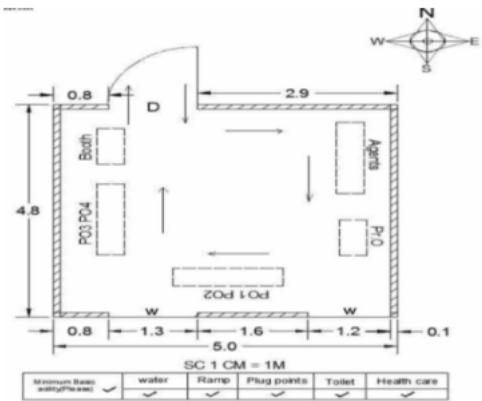

Google Map View

Polling Station Building Front View

Polling Station Front View

Cad View

Key MAP View

1 பெயர் : நந்தர்ஷா தந்தை பெயர்: முகமதுகாஜிம் வீட்டு எண் : 1 வயது : 52 பாலினம் : ஆண் Photo is available	RTW1467091	2 பெயர் : பாத்திமா பர்வீன் கணவர் பெயர்: நந்தர்ஷா வீட்டு எண் : 1 வயது : 44 பாலினம் : பெண் Photo is available	RTW1467034	# 3 பெயர் : கார்த்திக் பெரியசாமி தந்தை பெயர்: பெரியசாமி வீட்டு எண் : 1/2 வயது : 33 பாலினம் : ஆண் Photo is available	RTW0623595
4 பெயர் : புஸ்பநாதன் தந்தை பெயர்: பொயிண்ணன் வீட்டு எண் : 3 வயது : 70 பாலினம் : ஆண் Photo is available	RTW2218089	5 பெயர் : சசீலா கணவர் பெயர்: புஸ்பநாதன் வீட்டு எண் : 3 வயது : 59 பாலினம் : பெண் Photo is available	RTW2218402	# 6 பெயர் : ஆ ரிஸர்னா தந்தை பெயர்: ஆனந்தன் வீட்டு எண் : 03 வயது : 25 பாலினம் : பெண் Photo is available	RTW2343853
# 7 பெயர் : ஜலிரேந்திரன் செ தந்தை பெயர்: செந்தில்குமார் ந வீட்டு எண் : 4 வயது : 27 பாலினம் : ஆண் Photo is available	RTW1762517	8 பெயர் : வசந்தி கணவர் பெயர்: இளங்கோவன் வீட்டு எண் : 5 வயது : 62 பாலினம் : பெண் Photo is available	FSW7123417	9 பெயர் : தங்கம்மாள் கணவர் பெயர்: கோபால் வீட்டு எண் : 5 வயது : 53 பாலினம் : பெண் Photo is available	RTW0222620
10 பெயர் : ஜாபர்சாதிக் தந்தை பெயர்: இஸ்மாயில் வீட்டு எண் : 5 வயது : 44 பாலினம் : ஆண் Photo is available	FSW7121338	11 பெயர் : நாசர் தந்தை பெயர்: இஸ்மாயில் வீட்டு எண் : 5 வயது : 42 பாலினம் : ஆண் Photo is available	FSW7121320	12 பெயர் : இந்திரா கணவர் பெயர்: ராஜ்குமார் வீட்டு எண் : 5 வயது : 41 பாலினம் : பெண் Photo is available	RTW1596154
13 பெயர் : கார்த்திக் இ தந்தை பெயர்: இளங்கோ வீட்டு எண் : 5 வயது : 41 பாலினம் : ஆண் Photo is available	FSW9249087	14 பெயர் : விவேக் தந்தை பெயர்: இளங்கோ வீட்டு எண் : 5 வயது : 39 பாலினம் : ஆண் Photo is available	FSW9249053	15 பெயர் : ராதா தந்தை பெயர்: மணிகண்டன் வீட்டு எண் : 5 வயது : 32 பாலினம் : பெண் Photo is available	RTW1718998
16 பெயர் : பாசர் தந்தை பெயர்: பாசர் வீட்டு எண் : 5-1 வயது : 85 பாலினம் : ஆண் Photo is available	RTW0222547	17 பெயர் : கோவிந்தம்மாள் கணவர் பெயர்: அங்கமுத்து வீட்டு எண் : 6 வயது : 84 பாலினம் : பெண் Photo is available	RTW2218410	18 பெயர் : அழகர்சாமி தந்தை பெயர்: அங்கமுத்து வீட்டு எண் : 6 வயது : 56 பாலினம் : ஆண் Photo is available	RTW2218428
19 பெயர் : சமதி கணவர் பெயர்: வேலுச்சாமி வீட்டு எண் : 6 வயது : 49 பாலினம் : பெண் Photo is available	RTW2218436	20 பெயர் : சிவசங்கர் தாயின் பெயர்: சமதி வீட்டு எண் : 6-12 வயது : 29 பாலினம் : ஆண் Photo is available	RTW1467067	21 பெயர் : சின்னராசு தந்தை பெயர்: சின்னசாமி வீட்டு எண் : 7 வயது : 71 பாலினம் : ஆண் Photo is available	RTW1467141
22 பெயர் : துரைராஜ் தந்தை பெயர்: சின்னப்பன் வீட்டு எண் : 7 வயது : 69 பாலினம் : ஆண் Photo is available	RTW2218444	23 பெயர் : ஜெயமணி கணவர் பெயர்: துரைராஜ் வீட்டு எண் : 7 வயது : 66 பாலினம் : பெண் Photo is available	RTW2218451	24 பெயர் : சு மாத் கணவர் பெயர்: சுந்தரம் வீட்டு எண் : 7 வயது : 59 பாலினம் : பெண் Photo is available	RTW2888741
25 பெயர் : ஜெயராஜ் தந்தை பெயர்: துரைராஜ் வீட்டு எண் : 7 வயது : 46 பாலினம் : ஆண் Photo is available	FSW7122070	26 பெயர் : கார்த்திகேயன் தந்தை பெயர்: துரைராஜ் வீட்டு எண் : 7 வயது : 42 பாலினம் : ஆண் Photo is available	FSW7122443	27 பெயர் : ஜெயமணி கணவர் பெயர்: அண்ணாமலை வீட்டு எண் : 7E வயது : 49 பாலினம் : பெண் Photo is available	FSW7123474
28 பெயர் : ஜெயந்தி கணவர் பெயர்: விஸ்வநாதன் வீட்டு எண் : 8 வயது : 61 பாலினம் : பெண் Photo is available	RTW2218477	# 29 பெயர் : ராதாமணி ப கணவர் பெயர்: பழனிசாமி வீட்டு எண் : 9 வயது : 62 பாலினம் : பெண் Photo is available	RTW2218493	30 பெயர் : அஞ்சம் கணவர் பெயர்: முஹம்மது சலீம் வீட்டு எண் : 10 வயது : 49 பாலினம் : பெண் Photo is available	RTW1021385