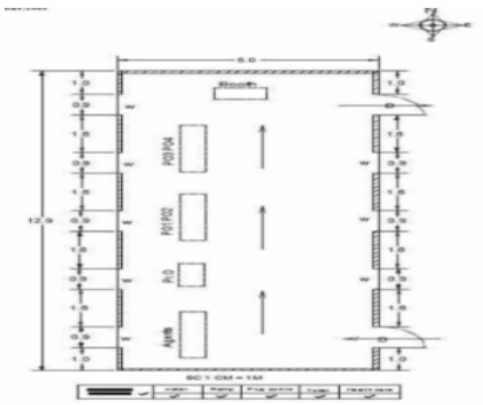

**Google Map View**

**Polling Station Building Front View**

**Polling Station Front View**

**Cad View**

**Key MAP View**

1 பெயர் : செல்லம்மாள் கணவர் பெயர்: வீரப்பன் வீட்டு எண் : 1 வயது : 76 பாலினம் : பெண் Photo is available	RTW1140128	2 பெயர் : பூபதி தந்தை பெயர்: சுப்பரமணி வீட்டு எண் : 1 வயது : 50 பாலினம் : ஆண் Photo is available	RTW1140086	3 பெயர் : கோபாலகிருஷ்ணன் தந்தை பெயர்: வேம்படிமுத்து வீட்டு எண் : 1 வயது : 44 பாலினம் : ஆண் Photo is available	RTW1022235
4 பெயர் : கீதா கணவர் பெயர்: துரைராஜ் வீட்டு எண் : 1 வயது : 41 பாலினம் : பெண் Photo is available	RTW1140151	5 பெயர் : வள்ளி கணவர் பெயர்: கோபாலகிருஷ்ணன் வீட்டு எண் : 1 வயது : 40 பாலினம் : பெண் Photo is available	RTW1022227	6 பெயர் : ராஜேஸ்வரி தந்தை பெயர்: முருகன் வீட்டு எண் : 1 வயது : 34 பாலினம் : பெண் Photo is available	RTW1140169
7 பெயர் : சிவா தந்தை பெயர்: கணேசன் வீட்டு எண் : 1A வயது : 31 பாலினம் : ஆண் Photo is available	RTW1022177	8 பெயர் : சுரேஷ் தந்தை பெயர்: கருப்பணன் வீட்டு எண் : 1E வயது : 46 பாலினம் : ஆண் Photo is available	RTW0331843	9 பெயர் : ஜீவா கோ கணவர் பெயர்: கோவிந்தசாமி வீட்டு எண் : 2/159 பி வயது : 46 பாலினம் : பெண் Photo is available	RTW2927341
10 பெயர் : மணி தந்தை பெயர்: முனியன் வீட்டு எண் : 3 வயது : 58 பாலினம் : ஆண் Photo is available	RTW0768796	11 பெயர் : விஜயகுமார் தந்தை பெயர்: அன்புராசு வீட்டு எண் : 4/102B, வயது : 35 பாலினம் : ஆண் Photo is available	RTW0333229	12 பெயர் : கௌரியம்மாள் கணவர் பெயர்: சின்னச்சாமி வீட்டு எண் : 5 வயது : 69 பாலினம் : பெண் Photo is available	RTW1140193
13 பெயர் : லாவண்யா தந்தை பெயர்: பெரியசாமி வீட்டு எண் : 5 வயது : 31 பாலினம் : பெண் Photo is available	RTW2822435	14 பெயர் : கணேசன் தந்தை பெயர்: ஆறுமுகம் வீட்டு எண் : 14 வயது : 57 பாலினம் : ஆண் Photo is available	RTW0926188	15 பெயர் : சைலஜா பா பாலசுப்ரமணியன் கணவர் பெயர்: பாலசுப்ரமணியன் வீட்டு எண் : 14/1 வயது : 41 பாலினம் : பெண் Photo is available	RTW2833218
16 பெயர் : சேகர் தந்தை பெயர்: பொண்ணையன் வீட்டு எண் : 14-16 வயது : 60 பாலினம் : ஆண் Photo is available	RTW0748285	17 பெயர் : குமார் தந்தை பெயர்: சின்னசாமி வீட்டு எண் : 15 வயது : 45 பாலினம் : ஆண் Photo is available	RTW1140185	18 பெயர் : லட்சுமி கணவர் பெயர்: குமார் வீட்டு எண் : 15 வயது : 44 பாலினம் : பெண் Photo is available	RTW1140201
19 பெயர் : ராஜன் தந்தை பெயர்: வடிவேல் வீட்டு எண் : 16 வயது : 41 பாலினம் : ஆண் Photo is available	RTW0926394	20 பெயர் : கார்த்திக் ராஜ் ப தந்தை பெயர்: பழனிச்சாமி வீட்டு எண் : 16 வயது : 33 பாலினம் : ஆண் Photo is available	RTW0926311	21 பெயர் : தங்கம் கணவர் பெயர்: தங்கராசு வீட்டு எண் : 16/54 வயது : 54 பாலினம் : பெண் Photo is available	RTW2944221
22 பெயர் : யோகேஷ்குமார் டி தங்கராசு தந்தை பெயர்: தங்கராஜ் வீட்டு எண் : 16/54 வயது : 30 பாலினம் : ஆண் Photo is available	RTW2637494	23 பெயர் : உதயபாணு கணவர் பெயர்: ராஜேந்திரன் வீட்டு எண் : 17 வயது : 47 பாலினம் : பெண் Photo is available	RTW1436393	24 பெயர் : சசிகுமார் தந்தை பெயர்: துரைசாமி வீட்டு எண் : 17/9 வயது : 24 பாலினம் : ஆண் Photo is available	RTW2363406
25 பெயர் : சசிரேகா கணவர் பெயர்: மோகன செந்தில் வீட்டு எண் : 17-24 வயது : 31 பாலினம் : பெண் Photo is available	RTW1436211	26 பெயர் : ஷெனொன் ஏஞ்சலின் பீ தந்தை பெயர்: டீட்டர் ஆன்ட்ரூஸ் வீட்டு எண் : 17 / 37 வயது : 23 பாலினம் : பெண் Photo is available	RTW2546117	27 பெயர் : மதன்ராசு தந்தை பெயர்: சின்னப்பராஜ் வீட்டு எண் : 17-79 வயது : 29 பாலினம் : ஆண் Photo is available	RTW1540665
28 பெயர் : மைதிலி கணவர் பெயர்: முருகேசன் வீட்டு எண் : 18 வயது : 33 பாலினம் : பெண் Photo is available	RTW0926485	29 பெயர் : சரவணகுமார் தந்தை பெயர்: முருகன் வீட்டு எண் : 18-11 வயது : 40 பாலினம் : ஆண் Photo is available	RTW0926543	30 பெயர் : மகா தந்தை பெயர்: சரவணக்குமார் வீட்டு எண் : 18-11 வயது : 38 பாலினம் : பெண் Photo is available	RTW1597079