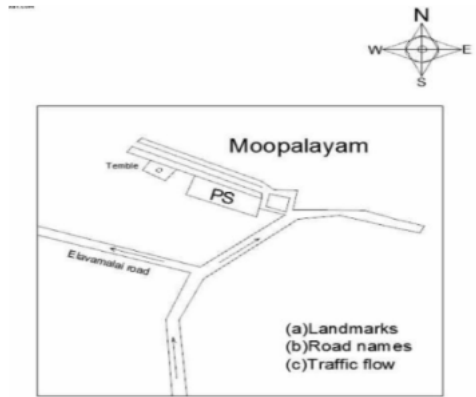

Key MAP View