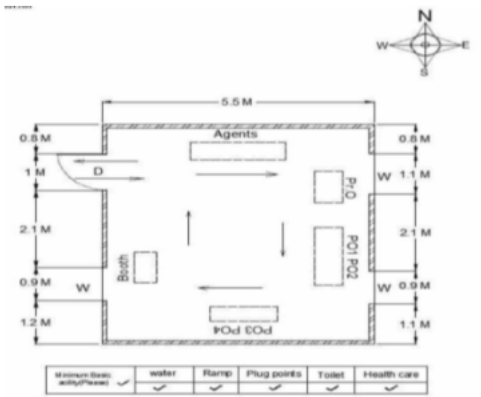

Google Map View

Polling Station Building Front View

Polling Station Front View

Cad View

Key MAP View

1 பெயர் : சித்தையன் தந்தை பெயர்: கருப்பன் வீட்டு எண் : 1 வயது : 63 பாலினம் : ஆண் Photo is available	RTW1819929	2 பெயர் : ராதிகா கணவர் பெயர்: ரங்கசாமி வீட்டு எண் : 1 வயது : 32 பாலினம் : பெண் Photo is available	RTW1515667	3 பெயர் : மகேஷ்வரி கணவர் பெயர்: கோபாலகிருஷ்ணன் வீட்டு எண் : 3 வயது : 51 பாலினம் : பெண் Photo is available	RTW1219658
4 பெயர் : நல்லசாமி தந்தை பெயர்: சங்கரன் வீட்டு எண் : 3 வயது : 51 பாலினம் : ஆண் Photo is available	RTW1294792	5 பெயர் : தீபா கணவர் பெயர்: கலையரசன் வீட்டு எண் : 3 வயது : 51 பாலினம் : பெண் Photo is available	RTW0946087	6 பெயர் : ஜெயசீலன் தந்தை பெயர்: ராமசாமி வீட்டு எண் : 3 வயது : 51 பாலினம் : ஆண் Photo is available	RTW1030279
7 பெயர் : கலையரசன் தந்தை பெயர்: ராமன் வீட்டு எண் : 3 வயது : 49 பாலினம் : ஆண் Photo is available	RTW0946079	8 பெயர் : கோமதி கணவர் பெயர்: ஜோசப் வீட்டு எண் : 3 வயது : 46 பாலினம் : பெண் Photo is available	RTW1219666	9 பெயர் : ராஜா தந்தை பெயர்: தங்கவேல் வீட்டு எண் : 3 வயது : 39 பாலினம் : ஆண் Photo is available	RTW0781534
10 பெயர் : ஜெயக்குமார் தந்தை பெயர்: சித்தையன் வீட்டு எண் : 3 வயது : 37 பாலினம் : ஆண் Photo is available	RTW0781898	11 பெயர் : சத்யா கணவர் பெயர்: அருளானந்த் வீட்டு எண் : 3 வயது : 36 பாலினம் : பெண் Photo is available	RTW1219674	12 பெயர் : இளையராஜா தந்தை பெயர்: பொன்னுசாமி வீட்டு எண் : 3 வயது : 36 பாலினம் : ஆண் Photo is available	RTW0781856
13 பெயர் : பிரபாகரன் தாயின் பெயர்: வனிதா வீட்டு எண் : 3 வயது : 35 பாலினம் : ஆண் Photo is available	RTW1219583	14 பெயர் : கதிரேசன் தந்தை பெயர்: பெரியசாமி வீட்டு எண் : 3 வயது : 34 பாலினம் : ஆண் Photo is available	RTW0781583	15 பெயர் : ராமசாமி தந்தை பெயர்: ராவுத்தன் வீட்டு எண் : 3 வயது : 33 பாலினம் : ஆண் Photo is available	RTW0781906
16 பெயர் : மணியரசி - கணவர் பெயர்: சுகுமார் வீட்டு எண் : 3 வயது : 32 பாலினம் : பெண் Photo is available	RTW0781401	17 பெயர் : வைதீஸ்வரி கணவர் பெயர்: ராமசாமி வீட்டு எண் : 3 வயது : 32 பாலினம் : பெண் Photo is available	RTW0781831	18 பெயர் : சில்லியா தந்தை பெயர்: சந்திரசேகரன் வீட்டு எண் : 3 வயது : 31 பாலினம் : பெண் Photo is available	RTW1147222
19 பெயர் : தரணி தந்தை பெயர்: தங்கராஜ் வீட்டு எண் : 3 வயது : 29 பாலினம் : பெண் Photo is available	RTW1219641	20 பெயர் : மணி கணவர் பெயர்: தங்கசாமி வீட்டு எண் : 3-4 வயது : 67 பாலினம் : பெண் Photo is available	RTW1819978	21 பெயர் : சொக்கம்மாள் கணவர் பெயர்: சித்தையன் வீட்டு எண் : 3-4 வயது : 58 பாலினம் : பெண் Photo is available	RTW1819986
22 பெயர் : ரமேஷ் தந்தை பெயர்: தங்கசாமி வீட்டு எண் : 3-4 வயது : 51 பாலினம் : ஆண் Photo is available	RTW1819994	23 பெயர் : ரகு தந்தை பெயர்: பொன்னுசாமி வீட்டு எண் : 3-5 வயது : 43 பாலினம் : ஆண் Photo is available	FSW6008098	24 பெயர் : சசீலா கணவர் பெயர்: குப்புசாமி வீட்டு எண் : 3-6 வயது : 63 பாலினம் : பெண் Photo is available	FSW7504947
25 பெயர் : சுகுமார் தந்தை பெயர்: சித்தையன் வீட்டு எண் : 3-6B வயது : 35 பாலினம் : ஆண் Photo is available	RTW0781542	26 பெயர் : ராவுத்தன் தந்தை பெயர்: செல்லன் வீட்டு எண் : 3-11 வயது : 66 பாலினம் : ஆண் Photo is available	FSW6005557	27 பெயர் : ருக்குமணி கணவர் பெயர்: ராவுத்தன் வீட்டு எண் : 3-11 வயது : 58 பாலினம் : பெண் Photo is available	RTW1820018
28 பெயர் : கருப்பன் தந்தை பெயர்: சின்னான் வீட்டு எண் : 3-12 வயது : 56 பாலினம் : ஆண் Photo is available	RTW1820026	29 பெயர் : சித்தையன் தந்தை பெயர்: செல்லன் வீட்டு எண் : 3-13 வயது : 61 பாலினம் : ஆண் Photo is available	RTW1820034	30 பெயர் : சிவகாமி கணவர் பெயர்: சித்தையன் வீட்டு எண் : 3-13 வயது : 57 பாலினம் : பெண் Photo is available	RTW1820042