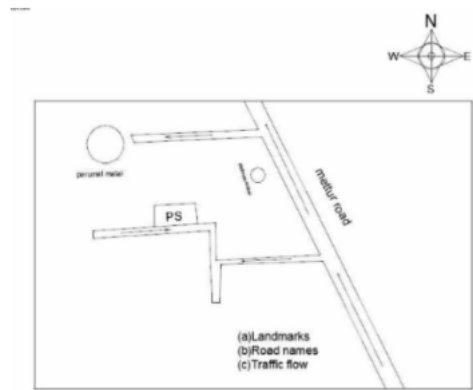

Key MAP View