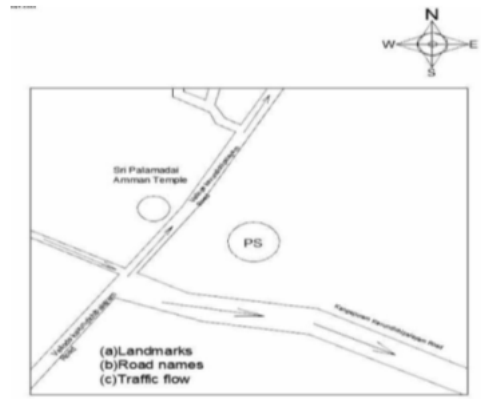

Key MAP View