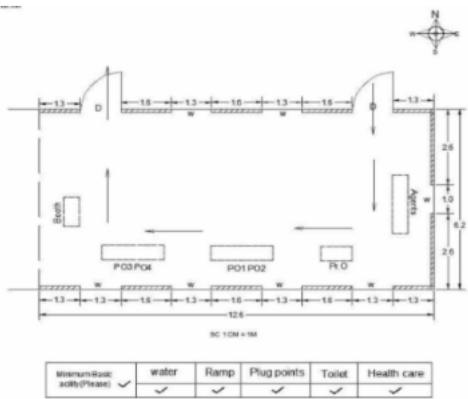

Google Map View

Polling Station Building Front View

Polling Station Front View

Cad View

Key MAP View

1	RTW249739	பெயர் : விஜய குமார் தந்தை பெயர்: செல்வராஜ் வீட்டு எண் : 0 வயது : 37 பாலினம் : ஆண்	Photo is available	2	RTW249713	பெயர் : தீபிகா கணவர் பெயர்: விஜயகுமார் வீட்டு எண் : 0 வயது : 26 பாலினம் : பெண்	Photo is available	3	GTJ3721065	பெயர் : சரஸ்வதி கணவர் பெயர்: சிவசாமி வீட்டு எண் : 1 வயது : 74 பாலினம் : பெண்	Photo is available
4	GTJ1868876	பெயர் : முத்துசாமி தந்தை பெயர்: சிவசாமி வீட்டு எண் : 1 வயது : 54 பாலினம் : ஆண்	Photo is available	5	GTJ3825551	பெயர் : சரவணன் தந்தை பெயர்: சிவலிங்கம் வீட்டு எண் : 1 வயது : 47 பாலினம் : ஆண்	Photo is available	6	GTJ3825577	பெயர் : பரமேஸ்வரி மு கணவர் பெயர்: முத்துச்சாமி வீட்டு எண் : 1 வயது : 46 பாலினம் : பெண்	Photo is available
7	GTJ3825569	பெயர் : ஜானகி கணவர் பெயர்: சரவணன் வீட்டு எண் : 1 வயது : 45 பாலினம் : பெண்	Photo is available	8	RTW0926808	பெயர் : ராஜ்குமார் தந்தை பெயர்: நல்லமுத்து வீட்டு எண் : 1 வயது : 31 பாலினம் : ஆண்	Photo is available	9	RTW2248490	பெயர் : தங்கராசு தந்தை பெயர்: பொங்கியண கவுண்டர் வீட்டு எண் : 2 வயது : 61 பாலினம் : ஆண்	Photo is available
10	RTW0333369	பெயர் : பழனியம்மாள் கணவர் பெயர்: பழனிச்சாமி வீட்டு எண் : 2 வயது : 49 பாலினம் : பெண்	Photo is available	11	RTW2248508	பெயர் : ராமாயம்மாள் கணவர் பெயர்: நல்லப்ப கவுண்டர் வீட்டு எண் : 4 வயது : 81 பாலினம் : பெண்	Photo is available	12	RTW2783009	பெயர் : ஜனனி பாலுசாமி தந்தை பெயர்: பாலுசாமி வீட்டு எண் : தாசாநயக்கன் பாளையம் வயது : 21 பாலினம் : பெண்	Photo is available
13	RTW1212638	பெயர் : மதியரசு தந்தை பெயர்: பழனிசாமி வீட்டு எண் : 5 வயது : 30 பாலினம் : ஆண்	Photo is available	14	GTJ3825601	பெயர் : சோளியம்மாள் கணவர் பெயர்: சின்னச்சாமி வீட்டு எண் : 5-14 வயது : 69 பாலினம் : பெண்	Photo is available	15	GTJ3843133	பெயர் : தினேஷ்குமார் தந்தை பெயர்: சின்னச்சாமி வீட்டு எண் : 5-14 வயது : 44 பாலினம் : ஆண்	Photo is available
16	RTW2248516	பெயர் : கருப்பாயம்மாள் கணவர் பெயர்: பொங்கியண கவுண்டர் வீட்டு எண் : 6 வயது : 89 பாலினம் : பெண்	Photo is available	17	GTJ3843174	பெயர் : மணி தந்தை பெயர்: பொன்னுசாமி வீட்டு எண் : 6 வயது : 56 பாலினம் : ஆண்	Photo is available	18	GTJ1863505	பெயர் : துளசிமணி கணவர் பெயர்: மணி வீட்டு எண் : 6 வயது : 49 பாலினம் : பெண்	Photo is available
19	GTJ3721081	பெயர் : லோகநாதன் தந்தை பெயர்: பொன்னுச்சாமி வீட்டு எண் : 6 வயது : 46 பாலினம் : ஆண்	Photo is available	20	RTW0333302	பெயர் : ஜோதிமணி கணவர் பெயர்: லோகநாதன் வீட்டு எண் : 6 வயது : 45 பாலினம் : பெண்	Photo is available	21	RTW1597202	பெயர் : கோகிலா தந்தை பெயர்: மணி வீட்டு எண் : 6 வயது : 30 பாலினம் : பெண்	Photo is available
22	RTW2248524	பெயர் : நல்லப்ப கவுண்டர் தந்தை பெயர்: சின்னப்ப கவுண்டர் வீட்டு எண் : 7 வயது : 84 பாலினம் : ஆண்	Photo is available	23	RTW2248532	பெயர் : துளசிமணி கவுண்டர் தந்தை பெயர்: சின்னப்ப கவுண்டர் வீட்டு எண் : 7 வயது : 74 பாலினம் : ஆண்	Photo is available	24	RTW2248540	பெயர் : வள்ளியம்மாள் கணவர் பெயர்: துளசிமணி கவுண்டர் வீட்டு எண் : 7 வயது : 71 பாலினம் : பெண்	Photo is available
25	RTW0333336	பெயர் : சக்திவேல் தந்தை பெயர்: தங்கவேல் வீட்டு எண் : 7 வயது : 52 பாலினம் : ஆண்	Photo is available	26	RTW0333344	பெயர் : தனபாக்கியம் கணவர் பெயர்: சக்திவேல் வீட்டு எண் : 7 வயது : 48 பாலினம் : பெண்	Photo is available	27	RTW2756807	பெயர் : ப்ரீத்தி ரா தந்தை பெயர்: ராமசாமி ஆ வீட்டு எண் : 7/6 வயது : 23 பாலினம் : பெண்	Photo is available
28	RTW2535896	பெயர் : ரா பிரவேஷ் தந்தை பெயர்: ராஜாமணி வீட்டு எண் : 7ஏ வயது : 26 பாலினம் : ஆண்	Photo is available	29	RTW2772846	பெயர் : சத்தியா ரா கணவர் பெயர்: ராஜ்குமார் ந வீட்டு எண் : 7,ஆயக்காடு தோட்டம் வயது : 27 பாலினம் : பெண்	Photo is available	30	RTW1652817	பெயர் : சபீசன் தந்தை பெயர்: தேவராஜ் வீட்டு எண் : 8 வயது : 26 பாலினம் : ஆண்	Photo is available