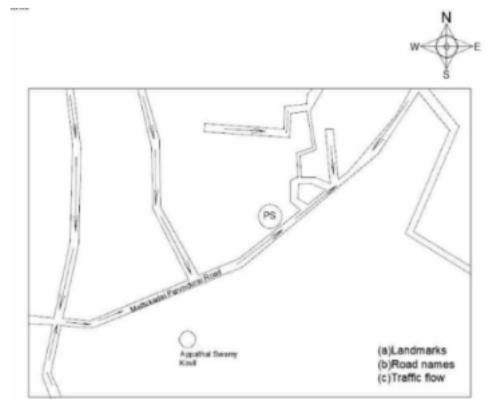

Key MAP View