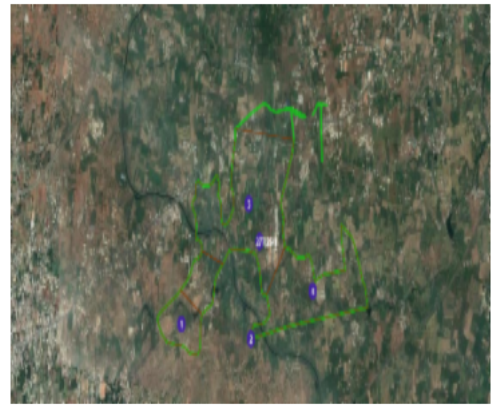

Google Map View