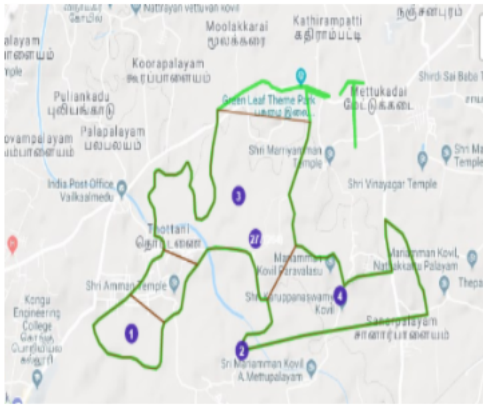

Nazri Naksha