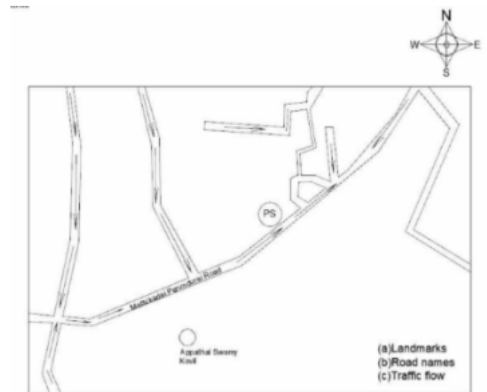

Key MAP View