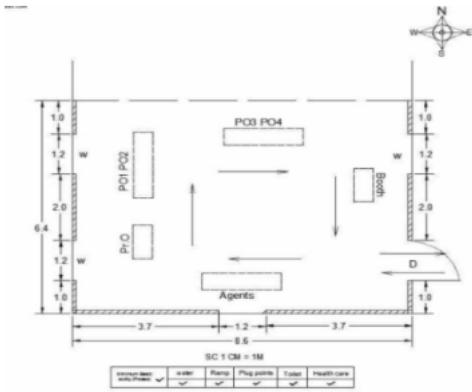

Google Map View

Polling Station Building Front View

Polling Station Front View

Cad View

Key MAP View

1 பெயர் : பத்மா கணவர் பெயர் : துரைசாமி வீட்டு எண் : 1 வயது : 63 பாலினம் : பெண் Photo is available	GTJ1896919	2 பெயர் : லோகேந்திரன் தாயின் பெயர் : இந்திராணி வீட்டு எண் : 1 வயது : 33 பாலினம் : ஆண் Photo is available	RTW1141324	3 பெயர் : காந்திமதி கணவர் பெயர் : குணசேகரன் வீட்டு எண் : 1/1 வயது : 41 பாலினம் : பெண் Photo is available	RTW2807394
4 பெயர் : கிருத்திகா கு தந்தை பெயர் : குணசேகரன் வீட்டு எண் : 1/1 வயது : 20 பாலினம் : பெண் Photo is available	RTW2812501	5 பெயர் : சசீலா கணவர் பெயர் : பரஞ்சோதி வீட்டு எண் : 1-3-43 வயது : 44 பாலினம் : பெண் Photo is available	RTW0153155	6 பெயர் : குமரேசன் தந்தை பெயர் : ராமசாமி வீட்டு எண் : 1-35 வயது : 57 பாலினம் : ஆண் Photo is available	RTW1362730
7 பெயர் : பாப்பாத்தி கணவர் பெயர் : சுப்பிரமணியன் வீட்டு எண் : 2 வயது : 66 பாலினம் : பெண் Photo is available	RTW1141183	8 பெயர் : தமிழரசன் தந்தை பெயர் : சுப்பிரமணியன் வீட்டு எண் : 2 வயது : 45 பாலினம் : ஆண் Photo is available	GTJ1157775	9 பெயர் : தவமணி கணவர் பெயர் : தமிழரசன் வீட்டு எண் : 2 வயது : 42 பாலினம் : பெண் Photo is available	GTJ3879046
10 பெயர் : தங்கராசு தந்தை பெயர் : கருப்ப மூப்பன் வீட்டு எண் : 3 வயது : 66 பாலினம் : ஆண் Photo is available	RTW2266989	11 பெயர் : முத்துலட்சுமி கணவர் பெயர் : தங்கராசு வீட்டு எண் : 3 வயது : 59 பாலினம் : பெண் Photo is available	GTJ1157551	12 பெயர் : மாராள் கணவர் பெயர் : ராமசாமி வீட்டு எண் : 3 வயது : 56 பாலினம் : பெண் Photo is available	RTW0334185
13 பெயர் : கோவிந்தசாமி தந்தை பெயர் : ராமசாமி வீட்டு எண் : 3 வயது : 39 பாலினம் : ஆண் Photo is available	RTW0334193	14 பெயர் : பழனிசாமி தந்தை பெயர் : ராமசாமி வீட்டு எண் : 3 வயது : 37 பாலினம் : ஆண் Photo is available	RTW0334201	15 பெயர் : பூபதி தந்தை பெயர் : தங்கராஜ் வீட்டு எண் : 3 வயது : 37 பாலினம் : ஆண் Photo is available	GTJ3879079
16 பெயர் : தமிழரசன் தந்தை பெயர் : பூசாமணி வீட்டு எண் : 3 வயது : 35 பாலினம் : ஆண் Photo is available	RTW0748525	17 பெயர் : நல்லம்மாள் கணவர் பெயர் : பொன்னுசாமி வீட்டு எண் : 3-1 வயது : 35 பாலினம் : பெண் Photo is available	RTW0334235	18 பெயர் : த சுகந்தி கணவர் பெயர் : ரா குமரேசன் வீட்டு எண் : 335B வயது : 34 பாலினம் : பெண் Photo is available	RTW2444644
# 19 பெயர் : தவமணி கணவர் பெயர் : பழனிசாமி வீட்டு எண் : 3/124 வயது : 31 பாலினம் : பெண் Photo is available	RTW1759554	20 பெயர் : கருப்புசாமி தந்தை பெயர் : பூசாமணி வீட்டு எண் : 3-180 வயது : 35 பாலினம் : ஆண் Photo is available	RTW0748533	21 பெயர் : தங்கமணி கணவர் பெயர் : தண்டபாணி வீட்டு எண் : 3a வயது : 36 பாலினம் : பெண் Photo is available	RTW0927368
22 பெயர் : கோவிந்தராஜ் தந்தை பெயர் : சென்னியப்பன் வீட்டு எண் : 4 வயது : 67 பாலினம் : ஆண் Photo is available	RTW2266997	23 பெயர் : சாந்தி கணவர் பெயர் : கோவிந்தராஜ் வீட்டு எண் : 4 வயது : 61 பாலினம் : பெண் Photo is available	GTJ1164219	24 பெயர் : ஞானசேகரன் தந்தை பெயர் : கோவிந்தராஜ் வீட்டு எண் : 4 வயது : 39 பாலினம் : ஆண் Photo is available	GTJ3879053
25 பெயர் : கலைவாணி கணவர் பெயர் : ஞானசேகரன் வீட்டு எண் : 4 வயது : 37 பாலினம் : பெண் Photo is available	RTW1435445	26 பெயர் : பிரகாஷ் தந்தை பெயர் : கோவிந்தராஜ் வீட்டு எண் : 4 வயது : 37 பாலினம் : ஆண் Photo is available	GTJ3879061	# 27 பெயர் : காயத்ரி தந்தை பெயர் : தாமோதரன் வீட்டு எண் : 4-4 வயது : 32 பாலினம் : பெண் Photo is available	RTW1720085
28 பெயர் : ராம் கிஷோர் தந்தை பெயர் : தேவராஜ் வீட்டு எண் : 4ஏ வயது : 24 பாலினம் : ஆண் Photo is available	RTW2364024	29 பெயர் : ஷாலினி தந்தை பெயர் : சண்முகம் வீட்டு எண் : 5 வயது : 26 பாலினம் : பெண் Photo is available	RTW2363992	30 பெயர் : கிருஷ்ணமூர்த்தி தந்தை பெயர் : கொழந்த மூப்பன் வீட்டு எண் : 7 வயது : 70 பாலினம் : ஆண் Photo is available	RTW2267003