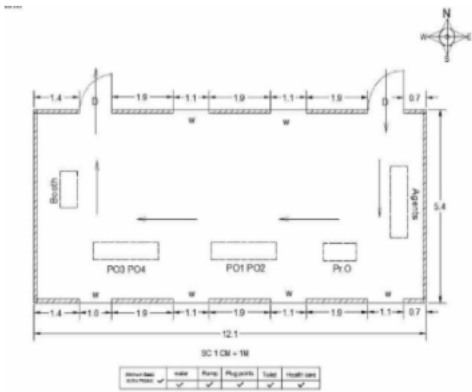

வாக்காளர் பதிவு அலுவலரின்  
கையொப்பம்

**Nazri Naksha**

**Google Map View**

**Polling Station Building Front View**

**Polling Station Front View**

**Cad View**

**Key MAP View**

|  |            |   |            |  |            |
|--|------------|---|------------|--|------------|
| 1<br>பெயர் : அருணா தேவி<br>கணவர் பெயர்: கவியரசு<br>வீட்டு எண் : 0<br>வயது : 31 பாலினம் : பெண்<br>Photo is available                  | RTW1720465 | 2<br>பெயர் : பார்பாயம்மாள்<br>கணவர் பெயர்: ராமசாமி<br>வீட்டு எண் : 1<br>வயது : 86 பாலினம் : பெண்<br>Photo is available            | RTW2284198 | 3<br>பெயர் : சரஸ்வதி<br>கணவர் பெயர்: திருவேங்கடம்<br>வீட்டு எண் : 1<br>வயது : 73 பாலினம் : பெண்<br>Photo is available                                  | FQT3856580 |
| 4<br>பெயர் : தங்கராசு<br>தந்தை பெயர்: ராமசாமிகவுண்டர்<br>வீட்டு எண் : 1<br>வயது : 65 பாலினம் : ஆண்<br>Photo is available             | RTW2284206 | 5<br>பெயர் : தர்மன்<br>தந்தை பெயர்: குருநாதன்<br>வீட்டு எண் : 1<br>வயது : 62 பாலினம் : ஆண்<br>Photo is available                  | FQT3856242 | 6<br>பெயர் : அமுதா<br>கணவர் பெயர்: தர்மன்<br>வீட்டு எண் : 1<br>வயது : 53 பாலினம் : பெண்<br>Photo is available  | FQT3856275 |
| 7<br>பெயர் : சந்திரசேகரன்<br>தந்தை பெயர்: திருவேங்கடம்<br>வீட்டு எண் : 1<br>வயது : 51 பாலினம் : ஆண்<br>Photo is available            | FQT3857281 | 8<br>பெயர் : மேகலா<br>கணவர் பெயர்: சந்திரசேகரன்<br>வீட்டு எண் : 1<br>வயது : 46 பாலினம் : பெண்<br>Photo is available               | FQT3857273 | S 9<br>பெயர் : ரேவதி<br>கணவர் பெயர்: சிவசுப்ரமணியம்<br>வீட்டு எண் : 1/228<br>வயது : 51 பாலினம் : பெண்<br>Photo is available                            | FSW8978223 |
| 10<br>பெயர் : அன்னபூரணி<br>கணவர் பெயர்: சிவானந்தம்<br>வீட்டு எண் : 1E<br>வயது : 48 பாலினம் : பெண்<br>Photo is available              | RTW0587162 | 11<br>பெயர் : மோகனாம்பாள்<br>கணவர் பெயர்: ராஜகமார்<br>வீட்டு எண் : 1E<br>வயது : 46 பாலினம் : பெண்<br>Photo is available           | RTW0334581 | 12<br>பெயர் : கவிதா<br>கணவர் பெயர்: வெங்கடாச்சலம்<br>வீட்டு எண் : 1E<br>வயது : 40 பாலினம் : பெண்<br>Photo is available                                 | RTW0334953 |
| 13<br>பெயர் : பழனிவேலப்பன்<br>தந்தை பெயர்: சின்னப்பகவுண்டர்<br>வீட்டு எண் : 2<br>வயது : 73 பாலினம் : ஆண்<br>Photo is available       | RTW2284214 | 14<br>பெயர் : கௌரி<br>கணவர் பெயர்: பழனிவேலப்பன்<br>வீட்டு எண் : 2<br>வயது : 65 பாலினம் : பெண்<br>Photo is available               | RTW2284222 | 15<br>பெயர் : கார்த்திகேயன்<br>தந்தை பெயர்: பழனிவேலப்பன்<br>வீட்டு எண் : 2<br>வயது : 47 பாலினம் : ஆண்<br>Photo is available                            | FQT3352663 |
| 16<br>பெயர் : ராஜன்<br>தந்தை பெயர்: ரங்கசாமி<br>வீட்டு எண் : 2/290<br>வயது : 53 பாலினம் : ஆண்<br>Photo is available                  | RTW2053445 | 17<br>பெயர் : குமார்<br>தந்தை பெயர்: காவேரி<br>வீட்டு எண் : 2/368<br>வயது : 40 பாலினம் : ஆண்<br>Photo is available                | RTW1179555 | S2 18<br>பெயர் : மகாலட்சுமி<br>கணவர் பெயர்: ஞானபண்டிதன்<br>வீட்டு எண் : 2/405<br>பிச்சாண்டாம்பாளையம்<br>வயது : 50 பாலினம் : பெண்<br>Photo is available | RVJ1066042 |
| S 19<br>பெயர் : குமார் ராமசாமி<br>இதரர் பெயர்: குமார் ராமசாமி<br>வீட்டு எண் : 2/438<br>வயது : 43 பாலினம் : ஆண்<br>Photo is available | LTR2751089 | 20<br>பெயர் : கிருஷ்ணமூர்த்தி<br>தந்தை பெயர்: சின்னப்பகவுண்டர்<br>வீட்டு எண் : 3<br>வயது : 69 பாலினம் : ஆண்<br>Photo is available | RTW2284230 | 21<br>பெயர் : குணசுந்தரி<br>கணவர் பெயர்: கிருஷ்ணமூர்த்தி<br>வீட்டு எண் : 3<br>வயது : 55 பாலினம் : பெண்<br>Photo is available                           | RTW2284248 |
| 22<br>பெயர் : அருக்காணி<br>கணவர் பெயர்: பழனிசாமி<br>வீட்டு எண் : 4<br>வயது : 62 பாலினம் : பெண்<br>Photo is available                 | RTW2284255 | 23<br>பெயர் : கருப்பணசாமி<br>தந்தை பெயர்: பழனிசாமி<br>வீட்டு எண் : 4<br>வயது : 44 பாலினம் : ஆண்<br>Photo is available             | FQT2008035 | 24<br>பெயர் : செல்வராஜ்<br>தந்தை பெயர்: கணேசன்<br>வீட்டு எண் : 4-9<br>வயது : 31 பாலினம் : ஆண்<br>Photo is available                                    | RTW1362797 |
| 25<br>பெயர் : மயில்சாமி<br>தந்தை பெயர்: சதாசிவம்<br>வீட்டு எண் : 4-27<br>வயது : 30 பாலினம் : ஆண்<br>Photo is available               | RTW1435130 | S 26<br>பெயர் : விதுபாலா து<br>கணவர் பெயர்: துரைமுருகன்<br>வீட்டு எண் : 5/234<br>வயது : 40 பாலினம் : பெண்<br>Photo is available   | RTW2530426 | 27<br>பெயர் : மோகனன்<br>தந்தை பெயர்: முத்துசாமி<br>வீட்டு எண் : 6<br>வயது : 78 பாலினம் : ஆண்<br>Photo is available                                     | RTW2284297 |
| 28<br>பெயர் : ராஜாத்தி<br>கணவர் பெயர்: மோகனன்<br>வீட்டு எண் : 6<br>வயது : 66 பாலினம் : பெண்<br>Photo is available                    | RTW2284305 | 29<br>பெயர் : கற்பகதேவி<br>கணவர் பெயர்: தங்கராஜ்<br>வீட்டு எண் : 6<br>வயது : 49 பாலினம் : பெண்<br>Photo is available              | FQT3352440 | 30<br>பெயர் : மேகநாதன்<br>தந்தை பெயர்: மோகனன்<br>வீட்டு எண் : 6<br>வயது : 49 பாலினம் : ஆண்<br>Photo is available                                       | FQT2001295 |