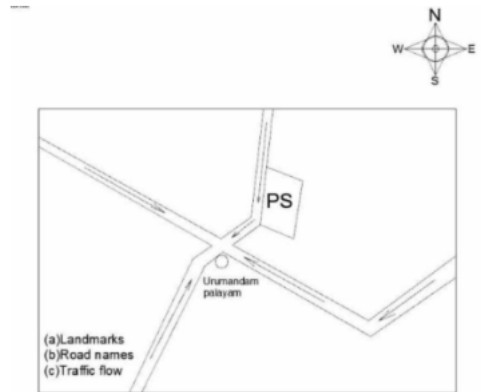

வாக்காளர் பதிவு அலுவலரின்  
கையொப்பம்

**Nazri Naksha**

**Google Map View**

**Polling Station Building Front View**

**Polling Station Front View**

**Cad View**

**Key MAP View**

|  |            |   |            |  |            |
|--|------------|---|------------|--|------------|
| 1<br>பெயர் : அருணா தேவி<br>கணவர் பெயர்: கவியரசு<br>வீட்டு எண் : 0<br>வயது : 31 பாலினம் : பெண்<br>Photo is available                  | RTW1720465 | 2<br>பெயர் : பார்பாயம்மாள்<br>கணவர் பெயர்: ராமசாமி<br>வீட்டு எண் : 1<br>வயது : 86 பாலினம் : பெண்<br>Photo is available            | RTW2284198 | 3<br>பெயர் : சரஸ்வதி<br>கணவர் பெயர்: திருவேங்கடம்<br>வீட்டு எண் : 1<br>வயது : 73 பாலினம் : பெண்<br>Photo is available                                  | FQT3856580 |
| 4<br>பெயர் : தங்கராசு<br>தந்தை பெயர்: ராமசாமிகவுண்டர்<br>வீட்டு எண் : 1<br>வயது : 65 பாலினம் : ஆண்<br>Photo is available             | RTW2284206 | 5<br>பெயர் : தர்மன்<br>தந்தை பெயர்: குருநாதன்<br>வீட்டு எண் : 1<br>வயது : 62 பாலினம் : ஆண்<br>Photo is available                  | FQT3856242 | 6<br>பெயர் : அமுதா<br>கணவர் பெயர்: தர்மன்<br>வீட்டு எண் : 1<br>வயது : 53 பாலினம் : பெண்<br>Photo is available  | FQT3856275 |
| 7<br>பெயர் : சந்திரசேகரன்<br>தந்தை பெயர்: திருவேங்கடம்<br>வீட்டு எண் : 1<br>வயது : 51 பாலினம் : ஆண்<br>Photo is available            | FQT3857281 | 8<br>பெயர் : மேகலா<br>கணவர் பெயர்: சந்திரசேகரன்<br>வீட்டு எண் : 1<br>வயது : 46 பாலினம் : பெண்<br>Photo is available               | FQT3857273 | S 9<br>பெயர் : ரேவதி<br>கணவர் பெயர்: சிவசுப்ரமணியம்<br>வீட்டு எண் : 1/228<br>வயது : 51 பாலினம் : பெண்<br>Photo is available                            | FSW8978223 |
| 10<br>பெயர் : அன்னபூரணி<br>கணவர் பெயர்: சிவானந்தம்<br>வீட்டு எண் : 1E<br>வயது : 48 பாலினம் : பெண்<br>Photo is available              | RTW0587162 | 11<br>பெயர் : மோகனாம்பாள்<br>கணவர் பெயர்: ராஜகமார்<br>வீட்டு எண் : 1E<br>வயது : 46 பாலினம் : பெண்<br>Photo is available           | RTW0334581 | 12<br>பெயர் : கவிதா<br>கணவர் பெயர்: வெங்கடாச்சலம்<br>வீட்டு எண் : 1E<br>வயது : 40 பாலினம் : பெண்<br>Photo is available                                 | RTW0334953 |
| 13<br>பெயர் : பழனிவேலப்பன்<br>தந்தை பெயர்: சின்னப்பகவுண்டர்<br>வீட்டு எண் : 2<br>வயது : 73 பாலினம் : ஆண்<br>Photo is available       | RTW2284214 | 14<br>பெயர் : கௌரி<br>கணவர் பெயர்: பழனிவேலப்பன்<br>வீட்டு எண் : 2<br>வயது : 65 பாலினம் : பெண்<br>Photo is available               | RTW2284222 | 15<br>பெயர் : கார்த்திகேயன்<br>தந்தை பெயர்: பழனிவேலப்பன்<br>வீட்டு எண் : 2<br>வயது : 47 பாலினம் : ஆண்<br>Photo is available                            | FQT3352663 |
| 16<br>பெயர் : ராஜன்<br>தந்தை பெயர்: ரங்கசாமி<br>வீட்டு எண் : 2/290<br>வயது : 53 பாலினம் : ஆண்<br>Photo is available                  | RTW2053445 | 17<br>பெயர் : குமார்<br>தந்தை பெயர்: காவேரி<br>வீட்டு எண் : 2/368<br>வயது : 40 பாலினம் : ஆண்<br>Photo is available                | RTW1179555 | S2 18<br>பெயர் : மகாலட்சுமி<br>கணவர் பெயர்: ஞானபண்டிதன்<br>வீட்டு எண் : 2/405<br>பிச்சாண்டாம்பாளையம்<br>வயது : 50 பாலினம் : பெண்<br>Photo is available | RVJ1066042 |
| S 19<br>பெயர் : குமார் ராமசாமி<br>இதரர் பெயர்: குமார் ராமசாமி<br>வீட்டு எண் : 2/438<br>வயது : 43 பாலினம் : ஆண்<br>Photo is available | LTR2751089 | 20<br>பெயர் : கிருஷ்ணமூர்த்தி<br>தந்தை பெயர்: சின்னப்பகவுண்டர்<br>வீட்டு எண் : 3<br>வயது : 69 பாலினம் : ஆண்<br>Photo is available | RTW2284230 | 21<br>பெயர் : குணசுந்தரி<br>கணவர் பெயர்: கிருஷ்ணமூர்த்தி<br>வீட்டு எண் : 3<br>வயது : 55 பாலினம் : பெண்<br>Photo is available                           | RTW2284248 |
| 22<br>பெயர் : அருக்காணி<br>கணவர் பெயர்: பழனிசாமி<br>வீட்டு எண் : 4<br>வயது : 62 பாலினம் : பெண்<br>Photo is available                 | RTW2284255 | 23<br>பெயர் : கருப்பணசாமி<br>தந்தை பெயர்: பழனிசாமி<br>வீட்டு எண் : 4<br>வயது : 44 பாலினம் : ஆண்<br>Photo is available             | FQT2008035 | 24<br>பெயர் : செல்வராஜ்<br>தந்தை பெயர்: கணேசன்<br>வீட்டு எண் : 4-9<br>வயது : 31 பாலினம் : ஆண்<br>Photo is available                                    | RTW1362797 |
| 25<br>பெயர் : மயில்சாமி<br>தந்தை பெயர்: சதாசிவம்<br>வீட்டு எண் : 4-27<br>வயது : 30 பாலினம் : ஆண்<br>Photo is available               | RTW1435130 | S 26<br>பெயர் : விதுபாலா து<br>கணவர் பெயர்: துரைமுருகன்<br>வீட்டு எண் : 5/234<br>வயது : 40 பாலினம் : பெண்<br>Photo is available   | RTW2530426 | 27<br>பெயர் : மோகனன்<br>தந்தை பெயர்: முத்துசாமி<br>வீட்டு எண் : 6<br>வயது : 78 பாலினம் : ஆண்<br>Photo is available                                     | RTW2284297 |
| 28<br>பெயர் : ராஜாத்தி<br>கணவர் பெயர்: மோகனன்<br>வீட்டு எண் : 6<br>வயது : 66 பாலினம் : பெண்<br>Photo is available                    | RTW2284305 | 29<br>பெயர் : கற்பகதேவி<br>கணவர் பெயர்: தங்கராஜ்<br>வீட்டு எண் : 6<br>வயது : 49 பாலினம் : பெண்<br>Photo is available              | FQT3352440 | 30<br>பெயர் : மேகநாதன்<br>தந்தை பெயர்: மோகனன்<br>வீட்டு எண் : 6<br>வயது : 49 பாலினம் : ஆண்<br>Photo is available                                       | FQT2001295 |