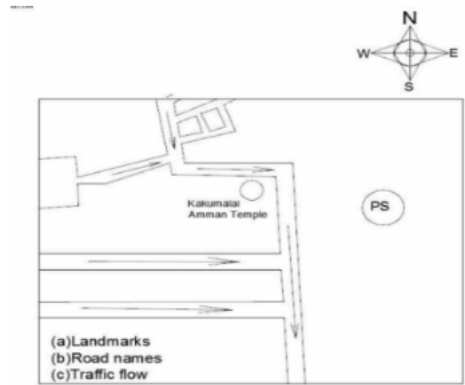

**Polling Station Building Front View**

**Polling Station Front View**

**Cad View**

**Key MAP View**

1 பெயர் : கலையரசி கணவர் பெயர்: துரைசாமி வீட்டு எண் : 1 வயது : 58 பாலினம் : பெண் Photo is available	RTW2286375	2 பெயர் : சதீஸ் தந்தை பெயர்: துரைசாமி வீட்டு எண் : 1 வயது : 39 பாலினம் : ஆண் Photo is available	GTJ3824976	3 பெயர் : பிரபு தந்தை பெயர்: துரைசாமி வீட்டு எண் : 1 வயது : 39 பாலினம் : ஆண் Photo is available	GTJ3878667
4 பெயர் : ஆனிதா கணவர் பெயர்: சதீஸ் வீட்டு எண் : 1 வயது : 38 பாலினம் : பெண் Photo is available	RTW1209527	5 பெயர் : கவிதா கணவர் பெயர்: பிரபு வீட்டு எண் : 1 வயது : 33 பாலினம் : பெண் Photo is available	RTW2498814	6 பெயர் : சுக்தா கணவர் பெயர்: சிவானந்தம் வீட்டு எண் : 1-5A வயது : 39 பாலினம் : பெண் Photo is available	RTW0748921
7 பெயர் : தாமஸ் தந்தை பெயர்: ஜான் வில்லியம் வீட்டு எண் : 1/9 வயது : 71 பாலினம் : ஆண் Photo is available	RTW2517431	8 பெயர் : ராதாமணி கணவர் பெயர்: தாமஸ் வீட்டு எண் : 1/9 வயது : 61 பாலினம் : பெண் Photo is available	RTW2517456	9 பெயர் : வஞ்சிக்கொடி கணவர் பெயர்: பானுதாஸ் வீட்டு எண் : 1-15 வயது : 39 பாலினம் : பெண் Photo is available	RTW1209543
10 பெயர் : எபிநேசர் சாமுவேல் தந்தை பெயர்: ஜோசஃப் வீட்டு எண் : 1/21 வயது : 84 பாலினம் : ஆண் Photo is available	RTW2518439	11 பெயர் : லில்லி கணவர் பெயர்: எபிநேசர் வீட்டு எண் : 1/21 வயது : 83 பாலினம் : பெண் Photo is available	RTW2517464	12 பெயர் : வினோத்குமார் தந்தை பெயர்: நாராயணன் வீட்டு எண் : 1/46 வயது : 44 பாலினம் : ஆண் Photo is available	GTJ1344308
13 பெயர் : தாமரைகனி கணவர் பெயர்: வினோத்குமார் வீட்டு எண் : 1/46 வயது : 38 பாலினம் : பெண் Photo is available	AWJ0331496	14 பெயர் : கௌசிக் பிரசன்னா ம தந்தை பெயர்: மனோகரன் வீட்டு எண் : 1/52 வயது : 26 பாலினம் : ஆண் Photo is available	RTW2856029	15 பெயர் : அன்னக்கொடி சின்னசாமி கணவர் பெயர்: சின்னசாமி வீட்டு எண் : 1/57 வயது : 58 பாலினம் : பெண் Photo is available	RTW2827996
16 பெயர் : தினேஷ் ஈ தந்தை பெயர்: ஈஷ்வரன் ஸ் வீட்டு எண் : 1/65 பூந்வேலவா நகர் வயது : 19 பாலினம் : ஆண் Photo is available	RTW2906006	17 பெயர் : செல்வி கணவர் பெயர்: சுப்பிரமணியன் வீட்டு எண் : 2 வயது : 58 பாலினம் : பெண் Photo is available	RTW1142363	S 18 பெயர் : பழனிசாமி இதரர் பெயர்: வெங்கடேஷ்வரி வீட்டு எண் : 2/176 வயது : 57 பாலினம் : ஆண் Photo is available	RTW2650984
S 19 பெயர் : வெங்கடேஷ்வரி கணவர் பெயர்: பழனிசாமி வீட்டு எண் : 2/176 வயது : 48 பாலினம் : பெண் Photo is available	SCF0160689	20 பெயர் : திவாகர் தந்தை பெயர்: குமாரசாமி வீட்டு எண் : 2/49ஏ வயது : 23 பாலினம் : ஆண் Photo is available	RTW2482610	21 பெயர் : கார்த்திகா தந்தை பெயர்: பரமசிவம் வீட்டு எண் : 2/87 வயது : 23 பாலினம் : பெண் Photo is available	RTW2517407
22 பெயர் : சதீஸ் தந்தை பெயர்: முருகேசன் வீட்டு எண் : 2/249 வயது : 28 பாலினம் : ஆண் Photo is available	RTW2589091	23 பெயர் : வி.ஜமுனா கணவர் பெயர்: விகாஷ் குமார் வீட்டு எண் : 2/317 வயது : 35 பாலினம் : பெண் Photo is available	RTW2605665	24 பெயர் : த.பருவதம் கணவர் பெயர்: தங்கவேல் வீட்டு எண் : 2/332 வயது : 63 பாலினம் : பெண் Photo is available	RTW2605673
25 பெயர் : அருள்மொழி கணவர் பெயர்: சுகுமார் வீட்டு எண் : 2/335 வயது : 37 பாலினம் : பெண் Photo is available	RTW2620284	26 பெயர் : பாலசுப்பிரமணியம் தந்தை பெயர்: கெட்டிமுத்துக் கவுண்டர் வீட்டு எண் : 3 வயது : 67 பாலினம் : ஆண் Photo is available	GTJ1156892	27 பெயர் : ஜெயமணி கணவர் பெயர்: பாலசுப்பிரமணியன் வீட்டு எண் : 3 வயது : 54 பாலினம் : பெண் Photo is available	GTJ1156884
28 பெயர் : ஞானசெல்வம் கணவர் பெயர்: கண்ணையன் வீட்டு எண் : 3-180 வயது : 71 பாலினம் : பெண் Photo is available	RTW1023084	29 பெயர் : ராஜேஸ்குமார் கணவர் பெயர்: கண்ணையன் வீட்டு எண் : 3-180 வயது : 38 பாலினம் : பெண் Photo is available	RTW1023076	30 பெயர் : ஜெயகுமார் தந்தை பெயர்: கண்ணையன் வீட்டு எண் : 3-180 வயது : 32 பாலினம் : ஆண் Photo is available	RTW1023092