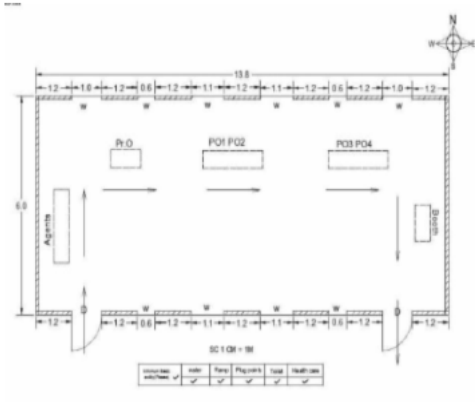

Google Map View

Polling Station Building Front View

Polling Station Front View

Cad View

Key MAP View

1 பெயர் : ராமத்தாள் கணவர் பெயர்: சின்னசாமி வீட்டு எண் : 1 வயது : 79 பாலினம் : பெண் Photo is available	RTW2364677	2 பெயர் : தங்கவேல் தந்தை பெயர்: மாயன் நாடார் வீட்டு எண் : 1 வயது : 71 பாலினம் : ஆண் Photo is available	RTW1209402	3 பெயர் : வெங்கடேசன் தந்தை பெயர்: சின்னசாமி வீட்டு எண் : 1 வயது : 54 பாலினம் : ஆண் Photo is available	RTW2364685
4 பெயர் : வளர்மதி கணவர் பெயர்: குமரேசன் வீட்டு எண் : 1 வயது : 45 பாலினம் : பெண் Photo is available	RTW2364719	5 பெயர் : ரிஷி குமார் தந்தை பெயர்: கோபாலகிருஷ்ணன் வீட்டு எண் : 1 வயது : 25 பாலினம் : ஆண் Photo is available	RTW2364602	6 பெயர் : கனிஷ்கா கு தாயின் பெயர்: வளர்மதி கு வீட்டு எண் : 1 வயது : 20 பாலினம் : பெண் Photo is available	RTW2786036
7 பெயர் : தீபிகா ஹூ தந்தை பெயர்: பாலசுப்ரமணி வீட்டு எண் : 1ஏ வயது : 24 பாலினம் : பெண் Photo is available	RTW2519130	8 பெயர் : கஸ்தூரி கணவர் பெயர்: சண்முகம் வீட்டு எண் : 2 வயது : 73 பாலினம் : பெண் Photo is available	RTW2288686	9 பெயர் : ரமேஷ் தந்தை பெயர்: சண்முகம் வீட்டு எண் : 2 வயது : 49 பாலினம் : ஆண் Photo is available	GTJ1130152
10 பெயர் : தமிழரசி கணவர் பெயர்: ரமேஷ் வீட்டு எண் : 2 வயது : 37 பாலினம் : பெண் Photo is available	RTW1209410	S 11 பெயர் : சண்முகம் தந்தை பெயர்: சுப்பிரமணி வீட்டு எண் : 3 வயது : 57 பாலினம் : ஆண் DELETED	RTW0929828	S 12 பெயர் : வசந்தி கணவர் பெயர்: சண்முகம் வீட்டு எண் : 3 வயது : 49 பாலினம் : பெண் DELETED	RTW0929810
13 பெயர் : விஸ்வநாதன் தந்தை பெயர்: கந்தசாமி வீட்டு எண் : 3-73 வயது : 55 பாலினம் : ஆண் Photo is available	RTW0587527	14 பெயர் : தேவி கணவர் பெயர்: விஸ்வநாதன் வீட்டு எண் : 3-73 வயது : 45 பாலினம் : பெண் Photo is available	RTW0587519	15 பெயர் : வே.சுபாஷினி தந்தை பெயர்: நா.வேலுசாமி வீட்டு எண் : 3/101 வயது : 22 பாலினம் : பெண் Photo is available	RTW2625853
S 16 பெயர் : சு.நந்தினி கணவர் பெயர்: விவேகானந்தன் வீட்டு எண் : 3/20 வயது : 35 பாலினம் : பெண் DELETED	RTW2586923	17 பெயர் : நடராசன் தந்தை பெயர்: ராமசாமி வீட்டு எண் : 4 வயது : 66 பாலினம் : ஆண் Photo is available	GTJ2701068	18 பெயர் : ஜானகி கணவர் பெயர்: நடராசன் வீட்டு எண் : 4 வயது : 59 பாலினம் : பெண் Photo is available	GTJ2700144
19 பெயர் : நந்தக்குமார் தந்தை பெயர்: மாணிக்கசுந்திரம் வீட்டு எண் : 4 வயது : 44 பாலினம் : ஆண் Photo is available	GTJ3801750	20 பெயர் : கோபாலகிருஷ்ணன் தந்தை பெயர்: நடராஜ் வீட்டு எண் : 4 வயது : 35 பாலினம் : ஆண் Photo is available	RTW0587535	21 பெயர் : மனோஜ் தந்தை பெயர்: சிவசுப்ரமணியம் வீட்டு எண் : 4 வயது : 23 பாலினம் : ஆண் Photo is available	RTW2476257
22 பெயர் : தீபிகா கணவர் பெயர்: கோபாலகிருஷ்ணன் வீட்டு எண் : 4/14 வயது : 30 பாலினம் : பெண் Photo is available	RTW2322949	23 பெயர் : மதுமிதா கணவர் பெயர்: நித்தியானந்தன் வீட்டு எண் : 4/14 வயது : 25 பாலினம் : பெண் Photo is available	RTW2476224	24 பெயர் : ஸ்பூராநாம கணவர் பெயர்: தூராய்லாய் வீட்டு எண் : 5 வயது : 70 பாலினம் : பெண் Photo is available	RTW1721109
25 பெயர் : சிவலிங்கம் தந்தை பெயர்: ஆறுமுகம்கவுண்டர் வீட்டு எண் : 5A வயது : 62 பாலினம் : ஆண் Photo is available	RTW0335422	26 பெயர் : ஈஸ்வரி கணவர் பெயர்: சிவலிங்கம் வீட்டு எண் : 5A வயது : 51 பாலினம் : பெண் Photo is available	RTW0335315	27 பெயர் : வள்ளியம்மாள் கணவர் பெயர்: சென்னியப்பன் வீட்டு எண் : 7 வயது : 73 பாலினம் : பெண் Photo is available	GTJ2700532
28 பெயர் : தங்கராசு தந்தை பெயர்: குப்பண கவுண்டர் வீட்டு எண் : 10 வயது : 65 பாலினம் : ஆண் Photo is available	RTW2288694	29 பெயர் : கொமாரசுவாமி தந்தை பெயர்: கொளத்தசாமி வீட்டு எண் : 11 வயது : 61 பாலினம் : ஆண் Photo is available	RTW2288710	30 பெயர் : பிரியதர்ஷினி தந்தை பெயர்: தேவராஜன் வீட்டு எண் : 11 வயது : 25 பாலினம் : பெண் Photo is available	RTW2466498