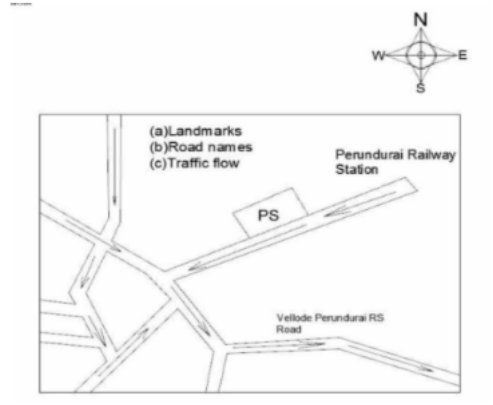

Key MAP View