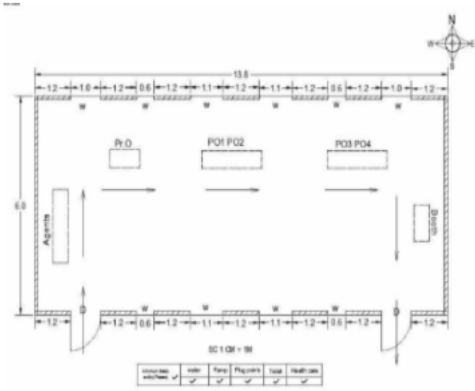

Google Map View

Polling Station Building Front View

Polling Station Front View

Cad View

Key MAP View

1 பெயர் : தாயம்மாள் கணவர் பெயர்: கந்தசாமிக் கவுண்டர் வீட்டு எண் : 1 வயது : 76 பாலினம் : பெண் Photo is available	RTW2290203	2 பெயர் : நாகம்மாள் கணவர் பெயர்: குப்புசாமி வீட்டு எண் : 1 வயது : 67 பாலினம் : பெண் Photo is available	RTW0929620	3 பெயர் : சண்முகசுந்தரம் தந்தை பெயர்: கந்தசாமிக் கவுண்டர் வீட்டு எண் : 1 வயது : 52 பாலினம் : ஆண் Photo is available	RTW2290211
4 பெயர் : வடிவேல் தந்தை பெயர்: கந்தசாமிக் கவுண்டர் வீட்டு எண் : 1 வயது : 49 பாலினம் : ஆண் Photo is available	GTJ1156710	5 பெயர் : யசோதா கணவர் பெயர்: பாலசுப்பிரமணி வீட்டு எண் : 1 வயது : 47 பாலினம் : பெண் Photo is available	GTJ3250347	6 பெயர் : கருப்பசாமி தந்தை பெயர்: துரைசாமி வீட்டு எண் : 1 வயது : 38 பாலினம் : ஆண் Photo is available	RTW0929976
7 பெயர் : மதன் குமார் ச தந்தை பெயர்: சண்முகசுந்தரம் வீட்டு எண் : 01 வயது : 21 பாலினம் : ஆண் Photo is available	RTW2729317	8 பெயர் : சண்முகம் தந்தை பெயர்: தங்கமுத்து வீட்டு எண் : 1/66அ வயது : 57 பாலினம் : ஆண் Photo is available	RTW0335489	9 பெயர் : பாலசுப்பிரமணி தந்தை பெயர்: கந்தசாமிக் கவுண்டர் வீட்டு எண் : 1-A வயது : 54 பாலினம் : ஆண் Photo is available	RTW2290229
10 பெயர் : ராஜேஸ்வரி கணவர் பெயர்: சண்முகசுந்தரம் வீட்டு எண் : 1B வயது : 41 பாலினம் : பெண் Photo is available	RTW0154641	11 பெயர் : குப்புசாமி கவுண்டர் செ தந்தை பெயர்: சென்னிமலைக் கவுண்டர் வீட்டு எண் : 2 வயது : 89 பாலினம் : ஆண் Photo is available	RTW2290237	12 பெயர் : அலமேலு கணவர் பெயர்: குப்புசாமி கவுண்டர் வீட்டு எண் : 2 வயது : 76 பாலினம் : பெண் Photo is available	RTW2290245
13 பெயர் : அர்ச்சுணன் தந்தை பெயர்: பழனிச்சாமி கவுண்டர் வீட்டு எண் : 2 வயது : 71 பாலினம் : ஆண் Photo is available	RTW2290252	14 பெயர் : சம்பூர்ணம் கணவர் பெயர்: அர்ச்சுணன் வீட்டு எண் : 3 வயது : 59 பாலினம் : பெண் Photo is available	RTW2290286	15 பெயர் : பூங்கொடி கணவர் பெயர்: பழனிசாமி வீட்டு எண் : 3 வயது : 43 பாலினம் : பெண் Photo is available	RTW0929968
16 பெயர் : ரேவதி கணவர் பெயர்: வேலுச்சாமி வீட்டு எண் : 3 வயது : 41 பாலினம் : பெண் Photo is available	RTW0335596	17 பெயர் : காயத்திரி தேவி தந்தை பெயர்: அர்ச்சுணன் வீட்டு எண் : 3 வயது : 39 பாலினம் : பெண் Photo is available	RTW0749440	18 பெயர் : லோகநாதன் தந்தை பெயர்: அர்ச்சுணன் வீட்டு எண் : 3 வயது : 37 பாலினம் : ஆண் Photo is available	RTW0749135
19 பெயர் : பாலமுருகன் தந்தை பெயர்: துரைசாமி வீட்டு எண் : 3-2 வயது : 45 பாலினம் : ஆண் Photo is available	RTW0335349	20 பெயர் : கலைவாணி கணவர் பெயர்: பாலமுருகன் வீட்டு எண் : 3-2 வயது : 40 பாலினம் : பெண் Photo is available	RTW0335406	21 பெயர் : கீர்த்தி வே தந்தை பெயர்: வேலுசாமி நா வீட்டு எண் : 3/101 வயது : 21 பாலினம் : பெண் Photo is available	RTW2766855
22 பெயர் : பேசுமணி தந்தை பெயர்: ராமசாமி வீட்டு எண் : 4 வயது : 58 பாலினம் : ஆண் Photo is available	RTW2290310	23 பெயர் : தங்கராஜ் தந்தை பெயர்: ஆறுமுகம் வீட்டு எண் : 4 வயது : 49 பாலினம் : ஆண் Photo is available	RTW0929604	24 பெயர் : கார்த்திகா கணவர் பெயர்: பேசுமணி வீட்டு எண் : 4 வயது : 46 பாலினம் : பெண் Photo is available	RTW2502482
25 பெயர் : கோமதி கணவர் பெயர்: தங்கராஜ் வீட்டு எண் : 4 வயது : 44 பாலினம் : பெண் Photo is available	RTW0929562	26 பெயர் : சிரஜித் தந்தை பெயர்: பேசுமணி வீட்டு எண் : 4 வயது : 26 பாலினம் : ஆண் Photo is available	RTW2502524	27 பெயர் : ராஜேஸ்வரி கணவர் பெயர்: சண்முகம் வீட்டு எண் : 5 வயது : 66 பாலினம் : பெண் Photo is available	RTW2290351
28 பெயர் : கிந நந்தினி கணவர் பெயர்: ச பூபாலகிருஷ்ணன் வீட்டு எண் : 05 வயது : 24 பாலினம் : பெண் Photo is available	RTW2766780	29 பெயர் : சுசுமார் ப தந்தை பெயர்: பழனிசாமி வீட்டு எண் : 06/125 வயது : 22 பாலினம் : ஆண் Photo is available	RTW2944791	30 பெயர் : தங்கமுத்து ந தந்தை பெயர்: நல்லப்பகவுண்டர் வீட்டு எண் : 09 வயது : 75 பாலினம் : ஆண் Photo is available	RTW2829471