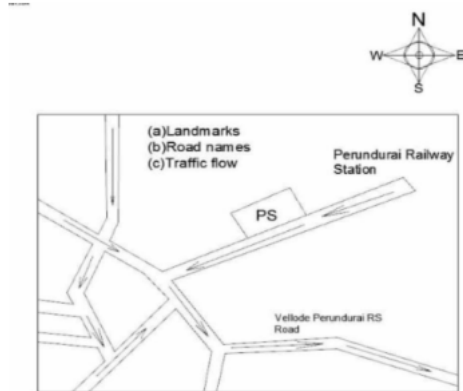

Key MAP View