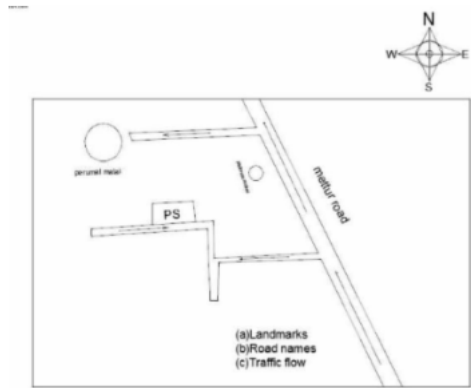

Key MAP View