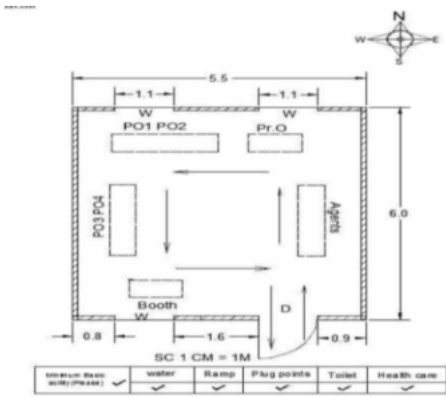

வாக்காளர் பதிவு அலுவலரின்
கையொப்பம்

Nazri Naksha

Google Map View

Polling Station Building Front View

Polling Station Front View

Cad View

Key MAP View

| | | | | | |
|--|------------|---|------------|---|------------|
| 1 பெயர் : தமிழ்செல்வி கணவர் பெயர்: சக்திவேல் வீட்டு எண் : 0 வயது : 57 பாலினம் : பெண் Photo is available | RTW0372904 | 2 பெயர் : சுதா கணவர் பெயர்: சரவணன் வீட்டு எண் : 0 வயது : 41 பாலினம் : பெண் Photo is available | XUY1205384 | 3 பெயர் : தமிழரசி தந்தை பெயர்: மனோகரன் வீட்டு எண் : 0 வயது : 35 பாலினம் : பெண் Photo is available | RTW1730746 |
| 4 பெயர் : பூவரசன் பெ தந்தை பெயர்: பெருமாள் வீட்டு எண் : 00 வயது : 23 பாலினம் : ஆண் Photo is available | RTW2863629 | 5 பெயர் : கமலேஷ் தந்தை பெயர்: செல்வம் வீட்டு எண் : 0 வயது : 22 பாலினம் : ஆண் Photo is available | RTW2837540 | 6 பெயர் : தினேஷ் தந்தை பெயர்: செல்வம் வீட்டு எண் : 0 வயது : 20 பாலினம் : ஆண் Photo is available | RTW2837490 |
| 7 பெயர் : ராஜ்மாள் தந்தை பெயர்: வேம்படி வீட்டு எண் : 1 வயது : 72 பாலினம் : பெண் Photo is available | RTW2436947 | 8 பெயர் : சங்கர் தாயின் பெயர்: பானுமதி வீட்டு எண் : 1 வயது : 63 பாலினம் : ஆண் Photo is available | RTW0795781 | 9 பெயர் : கணேசன் தந்தை பெயர்: முத்துச்சாமி வீட்டு எண் : 1 வயது : 58 பாலினம் : ஆண் Photo is available | RTW1301761 |
| 10 பெயர் : ஈஸ்வரன் தந்தை பெயர்: ராமசாமி வீட்டு எண் : 1 வயது : 57 பாலினம் : ஆண் Photo is available | RTW1045723 | 11 பெயர் : ஆறுமுகம் தந்தை பெயர்: சுப்பிரமணி வீட்டு எண் : 1 வயது : 56 பாலினம் : ஆண் Photo is available | RTW1226471 | 12 பெயர் : மல்லிகா கணவர் பெயர்: சின்னதம்பி வீட்டு எண் : 1 வயது : 55 பாலினம் : பெண் Photo is available | RTW0795724 |
| 13 பெயர் : கண்ணியம்மாள் கணவர் பெயர்: பெரியசாமி வீட்டு எண் : 1 வயது : 55 பாலினம் : பெண் Photo is available | RTW2510329 | 14 பெயர் : மலர்கொடி த கணவர் பெயர்: தங்கவேல் வீட்டு எண் : 1 வயது : 54 பாலினம் : பெண் Photo is available | RTW2828663 | 15 பெயர் : செல்லாயி தந்தை பெயர்: செல்வராஜ் வீட்டு எண் : 1 வயது : 54 பாலினம் : பெண் Photo is available | RTW1855048 |
| 16 பெயர் : சாந்தி கணவர் பெயர்: ஈஸ்வரன் வீட்டு எண் : 1 வயது : 53 பாலினம் : பெண் Photo is available | RTW1045590 | 17 பெயர் : பானுமதி கணவர் பெயர்: சங்கர் வீட்டு எண் : 1 வயது : 52 பாலினம் : பெண் Photo is available | RTW0795765 | 18 பெயர் : ஈஸ்வரி கணவர் பெயர்: மணி வீட்டு எண் : 1 வயது : 52 பாலினம் : பெண் Photo is available | RTW1045806 |
| 19 பெயர் : தங்கராசு தந்தை பெயர்: முத்துசாமி வீட்டு எண் : 1 வயது : 51 பாலினம் : ஆண் Photo is available | RTW2510394 | 20 பெயர் : தங்கமணி தந்தை பெயர்: ராமன் வீட்டு எண் : 1 வயது : 49 பாலினம் : பெண் Photo is available | RTW0016543 | 21 பெயர் : சரஸ்வதி ராஜேந்திரன் கணவர் பெயர்: ராஜேந்திரன் வீட்டு எண் : 1 வயது : 49 பாலினம் : பெண் Photo is available | RTW1045244 |
| 22 பெயர் : கண்ணகி கணவர் பெயர்: முனியப்பன் வீட்டு எண் : 1 வயது : 46 பாலினம் : பெண் Photo is available | RTW1301563 | 23 பெயர் : உமா கணவர் பெயர்: குமார் வீட்டு எண் : 1 வயது : 43 பாலினம் : பெண் Photo is available | RTW1301571 | 24 பெயர் : விஜயா கணவர் பெயர்: கனகராஜ் வீட்டு எண் : 1 வயது : 43 பாலினம் : பெண் Photo is available | RTW1608298 |
| 25 பெயர் : மைதிலி கணவர் பெயர்: தன்ராஜ் வீட்டு எண் : 1 வயது : 40 பாலினம் : பெண் Photo is available | RTW1548346 | 26 பெயர் : சத்தியமூர்த்தி தாயின் பெயர்: மலர்க்கொடி வீட்டு எண் : 1 வயது : 40 பாலினம் : ஆண் Photo is available | FSW9197104 | 27 பெயர் : விஜயலட்சுமி கணவர் பெயர்: செந்தில்குமார் வீட்டு எண் : 1 வயது : 39 பாலினம் : பெண் Photo is available | RTW1301985 |
| 28 பெயர் : சுமதி கணவர் பெயர்: வேலுசாமி வீட்டு எண் : 1 வயது : 37 பாலினம் : பெண் Photo is available | RTW1045384 | 29 பெயர் : பழனிசாமி தந்தை பெயர்: சிவலிங்கம் வீட்டு எண் : 1 வயது : 36 பாலினம் : ஆண் Photo is available | RTW1379775 | 30 பெயர் : கார்த்திக் குமார் தந்தை பெயர்: அர்த்தனாரி வீட்டு எண் : 1 வயது : 35 பாலினம் : ஆண் Photo is available | RTW1045251 |