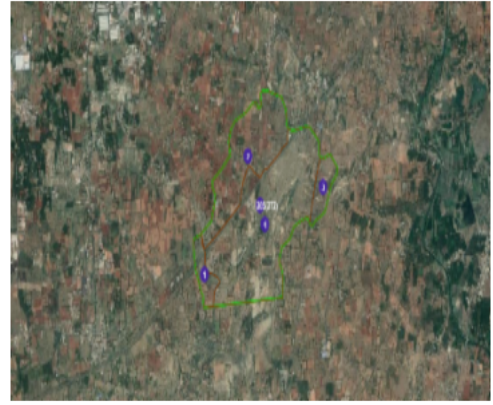

3. வாக்குச் சாவடியின் விவரங்கள்

<p>வாக்குச் சாவடியின் எண் மற்றும் பெயர் :</p> <p>310 - ஊராட்சி ஒன்றிய ஆரம்பப்பள்ளி உருமாண்டாம்பாளையம் 638052</p> <p>வாக்குச் சாவடியின் முகவரி :</p> <p>ஊராட்சி ஒன்றிய ஆரம்பப்பள்ளி, தெற்கு பார்த்த ஓட்டு கட்டிடம், உருமாண்டாம்பாளையம் -638052</p>	<p>வாக்குச் சாவடியின் வகைப்பாடு (ஆண்/பெண்/பொது)</p> <p>துணை வாக்குச் சாவடிகளின் எண்ணிக்கை :</p>	<p>பொது</p> <p style="font-size: 24px;">0</p>
-----------------------------------------------------------------------------------------------------------------------------------------------------------------------------------------------------------------------------------------------------------------	---------------------------------------------------------------------------------------------------------------	------------------------------------------------------

4. வாக்காளர்களின் எண்ணிக்கை

தொடங்கும் வரிசை எண்	முடியும் வரிசை எண்.	நிகர வாக்காளர்களின் எண்ணிக்கை			
		ஆண்	பெண்	மூன்றாம் பாலினம்	மொத்தம்
1	542	245	290	0	535

கையொப்பம்

Nazri Naksha

Google Map View

Polling Station Building Front View