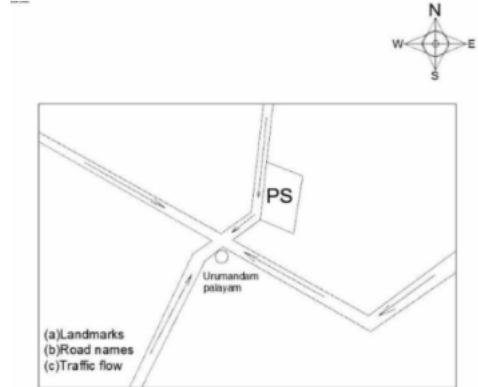

Key MAP View