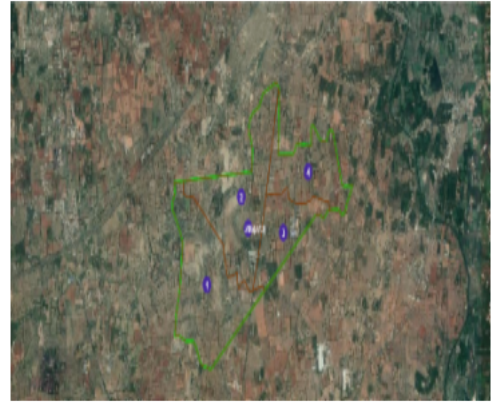

**3. வாக்குச் சாவடியின் விவரங்கள்**

<p><b>வாக்குச் சாவடியின் எண் மற்றும் பெயர் :</b></p> <p>311 - ஊராட்சி ஒன்றிய ஆரம்பப்பள்ளி உலகபுரம் 638112</p> <p><b>வாக்குச் சாவடியின் முகவரி :</b></p> <p>ஊராட்சி ஒன்றிய ஆரம்பப்பள்ளி, வடக்கு பார்த்த ஓட்டு கட்டிடம், உலகபுரம் -638112</p>	<p><b>வாக்குச் சாவடியின் வகைப்பாடு (ஆண்/பெண்/பொது)</b></p> <p><b>துணை வாக்குச் சாவடிகளின் எண்ணிக்கை :</b></p>	<p><b>பொது</b></p> <p style="font-size: 24px;">0</p>
---	---	--

**4. வாக்காளர்களின் எண்ணிக்கை**

தொடங்கும் வரிசை எண்	முடியும் வரிசை எண்.	நிகர வாக்காளர்களின் எண்ணிக்கை			
		ஆண்	பெண்	மூன்றாம் பாலினம்	மொத்தம்
1	642	316	326	0	642

கையொப்பம்

Nazri Naksha

Google Map View

Polling Station Building Front View