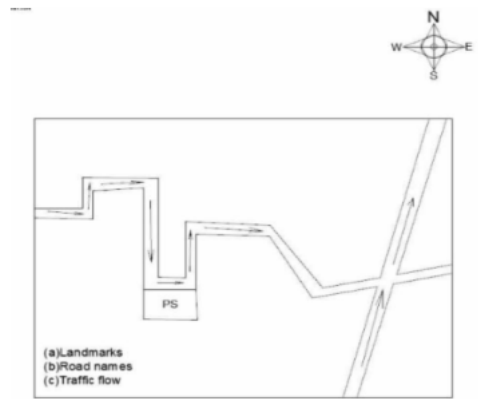

Key MAP View