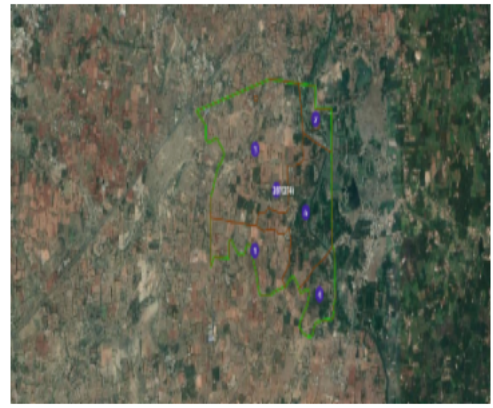

Google Map View