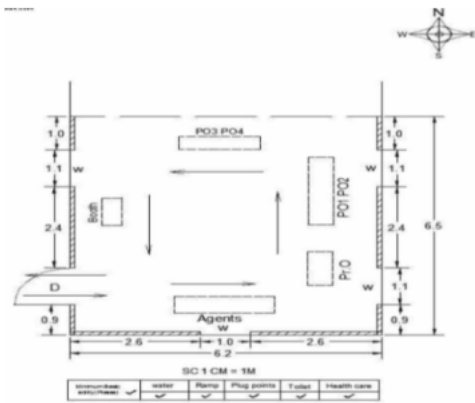

Google Map View

Polling Station Building Front View

Polling Station Front View

Cad View

Key MAP View

1 பெயர் : பொன்னுசாமி தந்தை பெயர் : ராமண்ண கவுண்டர் வீட்டு எண் : 1 வயது : 81 பாலினம் : ஆண் Photo is available RTW2247526	2 பெயர் : சுப்பாத்தாள் கணவர் பெயர் : பொன்னுசாமி வீட்டு எண் : 1 வயது : 71 பாலினம் : பெண் Photo is available RTW2247534	3 பெயர் : சரவணன் தந்தை பெயர் : பொன்னுசாமி வீட்டு எண் : 1 வயது : 53 பாலினம் : ஆண் Photo is available RTW2247542
4 பெயர் : அர்ச்சுணன் தந்தை பெயர் : பொன்னுசாமி வீட்டு எண் : 1 வயது : 51 பாலினம் : ஆண் Photo is available RTW2247559	5 பெயர் : இளங்கோ தந்தை பெயர் : யோகநாதன் வீட்டு எண் : 1 வயது : 32 பாலினம் : ஆண் Photo is available RTW0932095	6 பெயர் : தாமோதிரன் தந்தை பெயர் : துரைசாமி வீட்டு எண் : 1-6-2A வயது : 33 பாலினம் : ஆண் Photo is available RTW1024058
7 பெயர் : தினேஷ் பிரபு தந்தை பெயர் : யோகநாதன் வீட்டு எண் : 1-15B வயது : 28 பாலினம் : ஆண் Photo is available RTW1541721	8 பெயர் : சந்தோஷ் தந்தை பெயர் : அர்ச்சுணன் வீட்டு எண் : 1-16 வயது : 33 பாலினம் : ஆண் Photo is available RTW0932046	9 பெயர் : கௌதம் பிரியா தந்தை பெயர் : சண்முகசுந்தரம் வீட்டு எண் : 1/16 வயது : 27 பாலினம் : பெண் Photo is available RTW1806868
10 பெயர் : சக்தி வேல் தந்தை பெயர் : சண்முகம் சுந்தரம் வீட்டு எண் : 1-19 வயது : 69 பாலினம் : ஆண் Photo is available RTW1721745	11 பெயர் : கௌசல்யா சக்தி வேல் கணவர் பெயர் : சக்திவேல் வீட்டு எண் : 1-19 வயது : 61 பாலினம் : பெண் Photo is available RTW1721729	12 பெயர் : விக்னேஷ்வர தந்தை பெயர் : சக்திவேல் வீட்டு எண் : 1-19 வயது : 31 பாலினம் : ஆண் Photo is available RTW1721737
13 பெயர் : கிருஷ்ணவேணி கணவர் பெயர் : ஈஸ்வரமூர்த்தி வீட்டு எண் : 1-51 வயது : 39 பாலினம் : பெண் Photo is available RTW0624569	14 பெயர் : மணி கணவர் பெயர் : லோகநாதன் வீட்டு எண் : 1-61 வயது : 52 பாலினம் : பெண் Photo is available RTW0588913	15 பெயர் : திலகவதி கணவர் பெயர் : சேகர் வீட்டு எண் : 1-63 வயது : 43 பாலினம் : பெண் Photo is available RTW0588822
16 பெயர் : வேதவள்ளி கணவர் பெயர் : ராஜேந்திரன் வீட்டு எண் : 1-64 வயது : 46 பாலினம் : பெண் Photo is available RTW0589002	17 பெயர் : கண்ணம்மாள் கணவர் பெயர் : செங்கோடன் வீட்டு எண் : 1E வயது : 59 பாலினம் : பெண் Photo is available RTW1024306	18 பெயர் : குப்புசாமி தந்தை பெயர் : ராமண்ண கவுண்டர் வீட்டு எண் : 2 வயது : 76 பாலினம் : ஆண் Photo is available RTW2247567
19 பெயர் : முத்துலட்சுமி கணவர் பெயர் : குப்புசாமி வீட்டு எண் : 2 வயது : 67 பாலினம் : பெண் Photo is available RTW2247575	20 பெயர் : பெரியசாமி தந்தை பெயர் : குப்புசாமி வீட்டு எண் : 2 வயது : 43 பாலினம் : ஆண் Photo is available GTJ2600229	21 பெயர் : முத்துலட்சுமி கணவர் பெயர் : பெரியசாமி வீட்டு எண் : 2 வயது : 36 பாலினம் : பெண் Photo is available TZA0261735
22 பெயர் : சாந்தி கணவர் பெயர் : ராஜேந்திரன் வீட்டு எண் : 2-13 வயது : 56 பாலினம் : பெண் Photo is available RTW1024355	23 பெயர் : ஈஸ்வரமூர்த்தி தந்தை பெயர் : சிதம்பரகவுண்டர் வீட்டு எண் : 2-24 வயது : 59 பாலினம் : ஆண் Photo is available RTW2247583	24 பெயர் : கோகிலாம்பாள் கணவர் பெயர் : ஈஸ்வரமூர்த்தி வீட்டு எண் : 2-24 வயது : 41 பாலினம் : பெண் Photo is available GTJ3251709
25 பெயர் : லோஹிதா ஈஸ்வரமூர்த்தி தாயின் பெயர் : கோகிலம்பால் வீட்டு எண் : 2/24 வயது : 21 பாலினம் : பெண் Photo is available RTW2711190	S 26 பெயர் : ஹரிணி சுத தந்தை பெயர் : கிரீஷ் வீட்டு எண் : 2/323 வயது : 20 பாலினம் : பெண் DELETED Photo is available RTW2727345	27 பெயர் : அம்சாம்பாள் கணவர் பெயர் : சரவணன் வீட்டு எண் : 3 வயது : 46 பாலினம் : பெண் Photo is available GTJ3882073
28 பெயர் : கோமதி தந்தை பெயர் : அர்ச்சுணன் வீட்டு எண் : 3 வயது : 41 பாலினம் : பெண் Photo is available GTJ3882081	29 பெயர் : வளர்மதி அ தந்தை பெயர் : அங்கப்பன் வீட்டு எண் : 6/1 வயது : 24 பாலினம் : பெண் Photo is available RTW2814754	30 பெயர் : கருப்பாயி கணவர் பெயர் : அங்கப்பன் வீட்டு எண் : 6A வயது : 54 பாலினம் : பெண் Photo is available RTW2247609