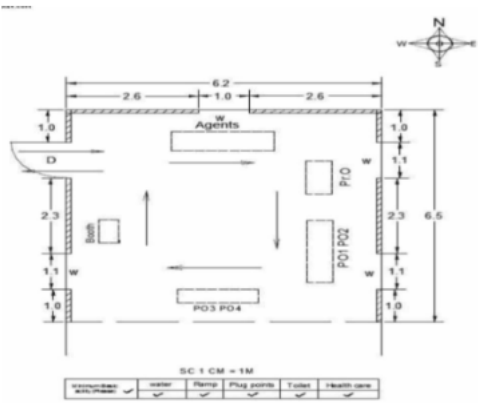

Google Map View

Polling Station Building Front View

Polling Station Front View

Cad View

Key MAP View

1	RTW1764042	பெயர் : கௌதமன் தந்தை பெயர்: சித்தையன் வீட்டு எண் : 0 வயது : 28 பாலினம் : ஆண்	Photo is available	2	RTW0933093	பெயர் : குமார் தந்தை பெயர்: சண்முகம் வீட்டு எண் : 1 வயது : 49 பாலினம் : ஆண்	Photo is available	3	RTW0932939	பெயர் : நந்தகுமார் தந்தை பெயர்: ஜெகநாதன் வீட்டு எண் : 1 வயது : 35 பாலினம் : ஆண்	Photo is available
4	RTW0932947	பெயர் : நந்தகுமார் தந்தை பெயர்: சுப்பிரமணி வீட்டு எண் : 1 வயது : 34 பாலினம் : ஆண்	Photo is available	5	RTW0624643	பெயர் : சத்தியநாதன் தந்தை பெயர்: தங்கவேல் வீட்டு எண் : 1E வயது : 62 பாலினம் : ஆண்	Photo is available	6	RTW1024900	பெயர் : சுலோச்சனா கணவர் பெயர்: துரைசாமி வீட்டு எண் : 1E வயது : 59 பாலினம் : பெண்	Photo is available
7	RTW0589036	பெயர் : நாகராஜன் தாயின் பெயர்: பாவாத்தாள் வீட்டு எண் : 1E வயது : 36 பாலினம் : ஆண்	Photo is available	8	RTW1024850	பெயர் : இளங்கோவன் தந்தை பெயர்: வடிவேல் வீட்டு எண் : 1E வயது : 32 பாலினம் : ஆண்	Photo is available	9	RTW2366672	பெயர் : மூர்த்தி தந்தை பெயர்: கருப்பணன் வீட்டு எண் : 2/4 வயது : 54 பாலினம் : ஆண்	Photo is available
10	RTW2366664	பெயர் : சிவகாமி கணவர் பெயர்: மூர்த்தி வீட்டு எண் : 2/4 வயது : 51 பாலினம் : பெண்	Photo is available	11	RTW0932707	பெயர் : சித்தையன் தந்தை பெயர்: கிருஷ்ணன் வீட்டு எண் : 2-27 வயது : 65 பாலினம் : ஆண்	Photo is available	12	RTW0155366	பெயர் : பாப்பாத்தி கணவர் பெயர்: சித்தையன் வீட்டு எண் : 2-27 வயது : 45 பாலினம் : பெண்	Photo is available
13	RTW2689701	பெயர் : கௌதமன் தந்தை பெயர்: சித்தையன் வீட்டு எண் : 2/27 வயது : 28 பாலினம் : ஆண்	Photo is available	14	RTW1721984	பெயர் : கிருஷ்ணகா தந்தை பெயர்: துரைசாமி வீட்டு எண் : 2-42 வயது : 31 பாலினம் : பெண்	Photo is available	15	RTW0932731	பெயர் : மேனகா கணவர் பெயர்: சுரேஷ் வீட்டு எண் : 3-37 வயது : 35 பாலினம் : பெண்	Photo is available
16	RTW2366755	பெயர் : சுரேஷ் தந்தை பெயர்: தேவராஜ் வீட்டு எண் : 3/37ஏ வயது : 44 பாலினம் : ஆண்	Photo is available	17	RTW1600261	பெயர் : கோகுலராஜ் தந்தை பெயர்: சண்முகம் வீட்டு எண் : 3-118 வயது : 27 பாலினம் : ஆண்	Photo is available	18	RTW0589515	பெயர் : கார்த்தி தந்தை பெயர்: மணி வீட்டு எண் : 4/1 வயது : 37 பாலினம் : ஆண்	Photo is available
19	RTW2366847	பெயர் : பரத் குமார் தந்தை பெயர்: கொளந்தசாமி வீட்டு எண் : 4/20 வயது : 25 பாலினம் : ஆண்	Photo is available	20	RTW1211549	பெயர் : சிகாமணி தந்தை பெயர்: பழனிச்சாமி வீட்டு எண் : 4-29 வயது : 46 பாலினம் : ஆண்	Photo is available	21	RTW2592459	பெயர் : பழனிசாமி தந்தை பெயர்: கந்தசாமி வீட்டு எண் : 4/57 வயது : 61 பாலினம் : ஆண்	Photo is available
22	RTW2592558	பெயர் : பார்வதி கணவர் பெயர்: பழனிசாமி வீட்டு எண் : 4/57 வயது : 52 பாலினம் : பெண்	Photo is available	23	RTW1721810	பெயர் : யுவராஜ் தந்தை பெயர்: குமாரசாமி வீட்டு எண் : 5 வயது : 43 பாலினம் : ஆண்	Photo is available	24	RTW1024520	பெயர் : அருண் தந்தை பெயர்: கோபால் வீட்டு எண் : 5-8 வயது : 31 பாலினம் : ஆண்	Photo is available
25	RTW0225110	பெயர் : செல்வி தாயின் பெயர்: கிருஷ்ணமூர்த்தி வீட்டு எண் : 6B90 வயது : 42 பாலினம் : பெண்	Photo is available	26	RTW2274744	பெயர் : வெங்கடேசுமார் தந்தை பெயர்: பொன்னுசாமி வீட்டு எண் : 7 வயது : 50 பாலினம் : ஆண்	Photo is available	27	GTJ3882263	பெயர் : அகிலா தந்தை பெயர்: சரவணமுத்து வீட்டு எண் : 7-2 வயது : 37 பாலினம் : பெண்	Photo is available
28	RTW1143759	பெயர் : பவித்ரா தந்தை பெயர்: சண்முகந்தரம் வீட்டு எண் : 7-2 வயது : 32 பாலினம் : பெண்	Photo is available	29	RTW1143742	பெயர் : சத்தியப்பிரியா தந்தை பெயர்: சண்முகந்தரம் வீட்டு எண் : 7-2 வயது : 30 பாலினம் : பெண்	Photo is available	30	RTW1143791	பெயர் : கார்த்திகா தந்தை பெயர்: பழனிச்சாமி வீட்டு எண் : 7-38 வயது : 31 பாலினம் : பெண்	Photo is available