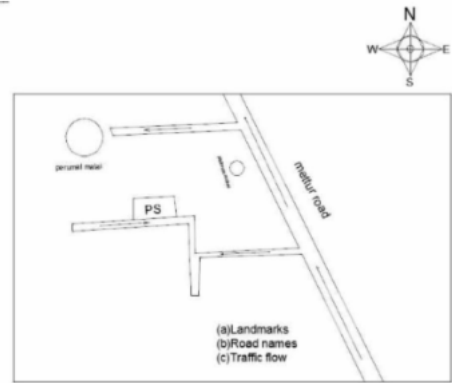

Key MAP View