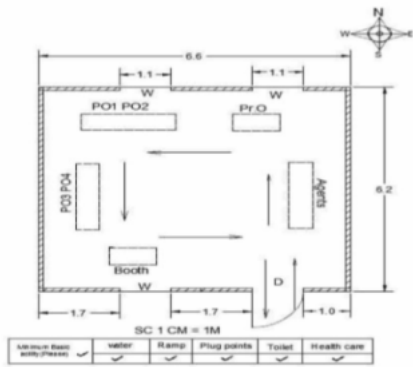

Google Map View

Polling Station Building Front View

Polling Station Front View

Cad View

Key MAP View

1 பெயர் : சேகர் தந்தை பெயர்: சின்னப்பிள்ளை வீட்டு எண் : 0 வயது : 51 பாலினம் : ஆண் Photo is available	XUY0012732	2 பெயர் : நல்லம்மாள் கணவர் பெயர்: சுப்பிரமணி வீட்டு எண் : 1 வயது : 68 பாலினம் : பெண் Photo is available	RTW1046572	3 பெயர் : ஞானமணி கணவர் பெயர்: பாக்கியநாதன் வீட்டு எண் : 1 வயது : 66 பாலினம் : பெண் Photo is available	RTW1046606
4 பெயர் : சின்னகருப்பன் தந்தை பெயர்: முத்துகருப்பன் வீட்டு எண் : 1 வயது : 65 பாலினம் : ஆண் Photo is available	RTW0955146	5 பெயர் : புஷ்பவதி கணவர் பெயர்: சின்னகருப்பன் வீட்டு எண் : 1 வயது : 60 பாலினம் : பெண் Photo is available	RTW0955138	6 பெயர் : பேபி கணவர் பெயர்: மாரிசாமி வீட்டு எண் : 1 வயது : 59 பாலினம் : பெண் Photo is available	RTW0680660
7 பெயர் : அரசன் தந்தை பெயர்: ஆறுமுகம் வீட்டு எண் : 1 வயது : 58 பாலினம் : ஆண் Photo is available	RTW1862218	8 பெயர் : ரத்தனா கணவர் பெயர்: மனோகரன் வீட்டு எண் : 1 வயது : 57 பாலினம் : பெண் Photo is available	RTW0955237	9 பெயர் : ராணி கணவர் பெயர்: மோய்சன் வீட்டு எண் : 1 வயது : 56 பாலினம் : பெண் Photo is available	RTW0245399
10 பெயர் : ராஜலட்சுமி கணவர் பெயர்: ஆறுமுகம் வீட்டு எண் : 1 வயது : 56 பாலினம் : பெண் Photo is available	RTW0680413	11 பெயர் : மனோகரன் தந்தை பெயர்: கருப்பண்ணன் செட்டியார் வீட்டு எண் : 1 வயது : 55 பாலினம் : ஆண் Photo is available	RTW1302298	12 பெயர் : மாடச்சாமி தந்தை பெயர்: தங்கச்சாமி வீட்டு எண் : 1 வயது : 55 பாலினம் : ஆண் Photo is available	RTW1548635
13 பெயர் : சிவிரபு தந்தை பெயர்: செல்லையா வீட்டு எண் : 1 வயது : 54 பாலினம் : ஆண் Photo is available	RTW0797233	14 பெயர் : மணி கணவர் பெயர்: தைலப்பன் வீட்டு எண் : 1 வயது : 53 பாலினம் : பெண் Photo is available	RTW1302132	15 பெயர் : கிருஷ்ணசாமி தந்தை பெயர்: கிருஷ்ணசாமி வீட்டு எண் : 1 வயது : 52 பாலினம் : ஆண் Photo is available	RTW1046416
16 பெயர் : சாந்திமலர் கணவர் பெயர்: அரசன் வீட்டு எண் : 1 வயது : 51 பாலினம் : பெண் Photo is available	RTW0373969	17 பெயர் : ஆனந்தன் தந்தை பெயர்: வெள்ளசாமி வீட்டு எண் : 1 வயது : 51 பாலினம் : ஆண் Photo is available	RTW0680728	18 பெயர் : மனோகரன் தந்தை பெயர்: ராமசாமி வீட்டு எண் : 1 வயது : 51 பாலினம் : ஆண் Photo is available	RTW0955021
19 பெயர் : கலைச்செல்வி கணவர் பெயர்: கிருஷ்ணசாமி வீட்டு எண் : 1 வயது : 51 பாலினம் : பெண் Photo is available	RTW1046424	20 பெயர் : களியபெருமாள் தாயின் பெயர்: பூமாலை வீட்டு எண் : 1 வயது : 50 பாலினம் : ஆண் Photo is available	RTW0797084	21 பெயர் : தமிழ்ச்செல்வி கணவர் பெயர்: ஆனந்தன் வீட்டு எண் : 1 வயது : 48 பாலினம் : பெண் Photo is available	RTW0680645
22 பெயர் : விஜய் தந்தை பெயர்: ராஜலிங்கம் வீட்டு எண் : 1 வயது : 47 பாலினம் : ஆண் Photo is available	RTW0595504	23 பெயர் : சக்திவேல் தந்தை பெயர்: பெருமாள் வீட்டு எண் : 1 வயது : 47 பாலினம் : ஆண் Photo is available	RTW1046440	24 பெயர் : அமுதா கணவர் பெயர்: கலியபெருமாள் வீட்டு எண் : 1 வயது : 46 பாலினம் : பெண் Photo is available	RTW0797092
25 பெயர் : முருகேஸ்வரி கணவர் பெயர்: மாடச்சாமி வீட்டு எண் : 1 வயது : 45 பாலினம் : பெண் Photo is available	RTW1548650	26 பெயர் : ருக்குமணி கணவர் பெயர்: சக்திவேல் வீட்டு எண் : 1 வயது : 45 பாலினம் : பெண் Photo is available	RTW1046432	27 பெயர் : நந்தகுமார் தந்தை பெயர்: ராமச்சந்திரன் வீட்டு எண் : 1 வயது : 44 பாலினம் : ஆண் Photo is available	RTW0680553
28 பெயர் : சரவணன் தந்தை பெயர்: மாரிசாமி வீட்டு எண் : 1 வயது : 43 பாலினம் : ஆண் Photo is available	FSW9069691	29 பெயர் : ஜெயலட்சுமி கணவர் பெயர்: ராதாகிருஷ்ணன் வீட்டு எண் : 1 வயது : 43 பாலினம் : பெண் Photo is available	RTW1045988	30 பெயர் : சாதனா தந்தை பெயர்: கந்தையா வீட்டு எண் : 1 வயது : 42 பாலினம் : பெண் Photo is available	FSW9263575