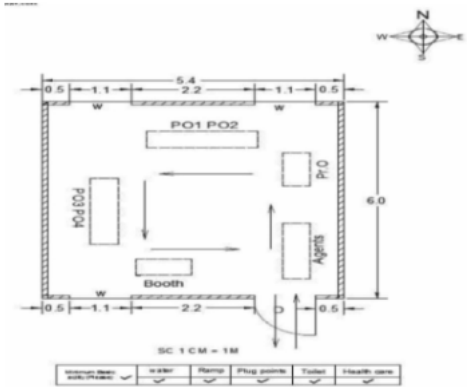

Google Map View

Polling Station Building Front View

Polling Station Front View

Cad View

Key MAP View

1 பெயர் : வஜ்ரவேல் தந்தை பெயர்: ஆறுமுகம் வீட்டு எண் : 1 வயது : 72 பாலினம் : ஆண்	RTW1365741 Photo is available	2 பெயர் : சரோஜா கணவர் பெயர்: மாரிமுத்து வீட்டு எண் : 1 வயது : 61 பாலினம் : பெண்	RTW1145143 Photo is available	3 பெயர் : கார்த்திகா கணவர் பெயர்: சிவக்குமார் வீட்டு எண் : 1 வயது : 37 பாலினம் : பெண்	RTW1463306 Photo is available
4 பெயர் : தனசேகர் தந்தை பெயர்: கோவிந்தராஜன் வீட்டு எண் : 1 வயது : 28 பாலினம் : ஆண்	RTW1463199 Photo is available	5 பெயர் : பொன்முருகன் தந்தை பெயர்: சக்திவேல் வீட்டு எண் : 1 வயது : 27 பாலினம் : ஆண்	RTW1762046 Photo is available	6 பெயர் : அனந்தா வர்ஷநீ தந்தை பெயர்: சக்திவேலு வீட்டு எண் : 1 வயது : 25 பாலினம் : பெண்	RTW1762020 Photo is available
7 பெயர் : அர்த்தநாரி தந்தை பெயர்: சொக்கன் வீட்டு எண் : 1A வயது : 66 பாலினம் : பெண்	RTW0350074 Photo is available	8 பெயர் : வைஷ்ணவி தந்தை பெயர்: முருகேசன் வீட்டு எண் : 1 ஏ வயது : 28 பாலினம் : பெண்	RTW1542471 Photo is available	9 பெயர் : லட்சுமி கணவர் பெயர்: கருப்புசாமி வீட்டு எண் : 1E வயது : 71 பாலினம் : பெண்	RTW0156679 Photo is available
10 பெயர் : சிவநந்தினி தந்தை பெயர்: மாரியப்பன் வீட்டு எண் : 1E வயது : 38 பாலினம் : பெண்	RTW0156703 Photo is available	11 பெயர் : கார்த்திக் தந்தை பெயர்: சக்திவேல் வீட்டு எண் : 1E வயது : 36 பாலினம் : ஆண்	RTW0338046 Photo is available	12 பெயர் : பூபதி ராஜா தந்தை பெயர்: கோவிந்தராஜன் வீட்டு எண் : 2 வயது : 27 பாலினம் : ஆண்	RTW1635002 Photo is available
13 பெயர் : ராஜ ஸ் தந்தை பெயர்: சுப்பிரமணி வீட்டு எண் : 2/24 வயது : 47 பாலினம் : ஆண்	RTW2914521 Photo is available	14 பெயர் : சந்தியா தந்தை பெயர்: சேகர் வீட்டு எண் : 2-183 வயது : 31 பாலினம் : பெண்	RTW1025899 Photo is available	15 பெயர் : பூவரசு தந்தை பெயர்: சேகர் வீட்டு எண் : 2-183 வயது : 27 பாலினம் : ஆண்	RTW1601202 Photo is available
16 பெயர் : கீதா கணவர் பெயர்: கோவிந்தராஜ் வீட்டு எண் : 3 வயது : 46 பாலினம் : பெண்	GTJ2744084 Photo is available	17 பெயர் : பனிமலர் தன்ராஜ் கணவர் பெயர்: தன்ராஜ் வீட்டு எண் : 3பி வயது : 38 பாலினம் : பெண்	RTW2688687 Photo is available	18 பெயர் : சாந்தாமணி கணவர் பெயர்: பெரியசாமி வீட்டு எண் : 4 வயது : 69 பாலினம் : பெண்	RTW2310779 Photo is available
19 பெயர் : மனோகரன் தந்தை பெயர்: சுப்பையன் வீட்டு எண் : 4 வயது : 33 பாலினம் : ஆண்	RTW0935437 Photo is available	20 பெயர் : பழனியம்மாள் தந்தை பெயர்: குமார் வீட்டு எண் : 4 வயது : 30 பாலினம் : பெண்	RTW2921096 Photo is available	21 பெயர் : சுப்புநீ தந்தை பெயர்: மோகன்ராஜ் வீட்டு எண் : 5ஏ/1 வயது : 24 பாலினம் : பெண்	RTW2587244 Photo is available
22 பெயர் : வைத்தீஸ்வரன் தந்தை பெயர்: வைத்தியலிங்கம் வீட்டு எண் : 6E வயது : 43 பாலினம் : ஆண்	RTW0349977 Photo is available	S 23 பெயர் : சிவபாலன் தந்தை பெயர்: நமச்சிவாயம் வீட்டு எண் : 7/95 வயது : 59 பாலினம் : ஆண்	XUY1764075 Photo is available	S 24 பெயர் : கௌரி கணவர் பெயர்: சிவபாலன் வீட்டு எண் : 7/95 வயது : 53 பாலினம் : பெண்	XUY1764083 Photo is available
S 25 பெயர் : பிரவீன்அரசு தந்தை பெயர்: சிவபாலன் வீட்டு எண் : 7/95 வயது : 34 பாலினம் : ஆண்	XUY0354902 Photo is available	26 பெயர் : குமுதாவதி கணவர் பெயர்: வைத்தீஸ்வரன் வீட்டு எண் : 7E வயது : 42 பாலினம் : பெண்	RTW0349985 Photo is available	27 பெயர் : அஜ்முதின் சா தந்தை பெயர்: சாகிப்பூன் வீட்டு எண் : 8/298 வயது : 57 பாலினம் : ஆண்	RTW0590588 Photo is available
28 பெயர் : பரிதா பேகம் அ கணவர் பெயர்: ஆஜ்முதின் வீட்டு எண் : 8/298 வயது : 48 பாலினம் : பெண்	RTW0590596 Photo is available	29 பெயர் : சக்திவேல் தந்தை பெயர்: நடேசன் வீட்டு எண் : 8E வயது : 65 பாலினம் : ஆண்	RTW0349993 Photo is available	30 பெயர் : கமலம் கணவர் பெயர்: இராமசாமி வீட்டு எண் : 09 வயது : 79 பாலினம் : பெண்	RTW2311538 Photo is available