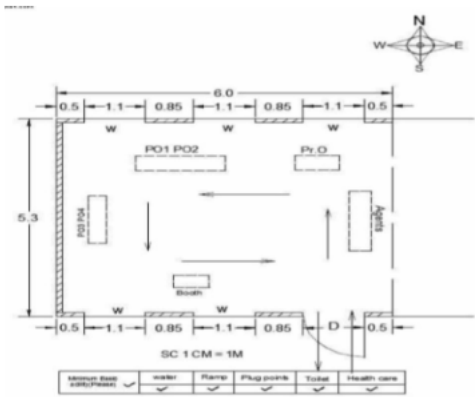

Google Map View

Polling Station Building Front View

Polling Station Front View

Cad View

Key MAP View

1 பெயர் : பத்மா கணவர் பெயர்: குமாரசாமி வீட்டு எண் : 1 வயது : 55 பாலினம் : பெண் Photo is available RTW0936773	2 பெயர் : மாரிமுத்து தந்தை பெயர்: சின்னதுரை வீட்டு எண் : 1 வயது : 46 பாலினம் : ஆண் Photo is available RTW1366194	3 பெயர் : பாலசுப்ரமணி தந்தை பெயர்: முத்துசாமி வீட்டு எண் : 1 வயது : 41 பாலினம் : ஆண் Photo is available RTW0725671
4 பெயர் : பிரவீன் குமார் தந்தை பெயர்: ரங்கசாமி வீட்டு எண் : 1 வயது : 27 பாலினம் : ஆண் Photo is available RTW1654060	5 பெயர் : கார்த்திகா தந்தை பெயர்: கந்தசாமி வீட்டு எண் : 1 வயது : 26 பாலினம் : பெண் Photo is available RTW2690741	6 பெயர் : பிரகாஷ் தாயின் பெயர்: தங்கமணி வீட்டு எண் : 1E வயது : 37 பாலினம் : ஆண் Photo is available RTW0625657
7 பெயர் : பிரேம் குமார் தந்தை பெயர்: ஈஸ்வரமுர்த்தி வீட்டு எண் : 02 வயது : 28 பாலினம் : ஆண் Photo is available RTW2369254	8 பெயர் : ஜீவிதா ச ப தந்தை பெயர்: சண்முகசுந்தரம் வீட்டு எண் : 3 வயது : 24 பாலினம் : பெண் Photo is available RTW2369395	9 பெயர் : சங்கர் தந்தை பெயர்: பழனிச்சாமி வீட்டு எண் : 4 வயது : 31 பாலினம் : ஆண் Photo is available RTW1366004
S 10 பெயர் : சிந்து தந்தை பெயர்: சுந்தரம் வீட்டு எண் : 4 வயது : 25 பாலினம் : பெண் Photo is available RTW2363935	11 பெயர் : வேதமாள கணவர் பெயர்: குருசாமி வீட்டு எண் : 6 வயது : 62 பாலினம் : பெண் Photo is available RTW2489433	12 பெயர் : குப்புசாமி தந்தை பெயர்: சென்னி வீட்டு எண் : 6 வயது : 56 பாலினம் : ஆண் Photo is available RTW2245926
13 பெயர் : சரசாள் கணவர் பெயர்: குருசாமி வீட்டு எண் : 7 வயது : 64 பாலினம் : பெண் Photo is available RTW2245934	14 பெயர் : மஞ்சு கணவர் பெயர்: ரவி வீட்டு எண் : 9 வயது : 33 பாலினம் : பெண் Photo is available RTW1542638	15 பெயர் : ரமேஷ் தந்தை பெயர்: கருப்பன் வீட்டு எண் : 17 வயது : 37 பாலினம் : ஆண் Photo is available RTW0157248
16 பெயர் : சொர்ணாம்பிகா கணவர் பெயர்: கிருஷ்ணமூர்த்தி வீட்டு எண் : 17 வயது : 35 பாலினம் : பெண் Photo is available RTW0225987	17 பெயர் : விங்கேஸ்வரன் தந்தை பெயர்: கந்தசாமி வீட்டு எண் : 17/23 வயது : 32 பாலினம் : ஆண் Photo is available RTW2369312	18 பெயர் : ஜெயகிருஷ்ணன் தந்தை பெயர்: கந்தசாமி வீட்டு எண் : 17/23 வயது : 27 பாலினம் : ஆண் Photo is available RTW2368967
S 19 பெயர் : பிரபாவதி கணவர் பெயர்: கோவிந்தசாமி வீட்டு எண் : 20-94 வயது : 46 பாலினம் : பெண் Photo is available GTJ3859030	S 20 பெயர் : கோபிநாத் தந்தை பெயர்: வெங்கடாசலம் வீட்டு எண் : 20-167 வயது : 35 பாலினம் : ஆண் Photo is available RTW0625673	21 பெயர் : காவிதா கணவர் பெயர்: கருப்புசாமி வீட்டு எண் : 21 வயது : 40 பாலினம் : பெண் Photo is available RTW1210202
22 பெயர் : ராஜேஸ்வரி கணவர் பெயர்: பிரபு வீட்டு எண் : 21-16 வயது : 29 பாலினம் : பெண் Photo is available RTW1292705	23 பெயர் : நேதாஜி தந்தை பெயர்: அர்ச்சுணன் வீட்டு எண் : 21/ஏ வயது : 25 பாலினம் : ஆண் Photo is available RTW2369270	24 பெயர் : லட்சுமி கணவர் பெயர்: சென்னியப்பன் வீட்டு எண் : 22 வயது : 82 பாலினம் : பெண் Photo is available RTW1210210
25 பெயர் : கார்த்தி தந்தை பெயர்: ராசன் வீட்டு எண் : 22 வயது : 27 பாலினம் : ஆண் Photo is available RTW2489268	26 பெயர் : நித்தியா தந்தை பெயர்: முருகேசன் வீட்டு எண் : 23 வயது : 37 பாலினம் : பெண் Photo is available RTW1210228	27 பெயர் : ஸ்ராவதி தாயின் பெயர்: ராசம்மாள் வீட்டு எண் : 23 வயது : 37 பாலினம் : பெண் Photo is available RTW1210236
28 பெயர் : மலிகா கணவர் பெயர்: கணேசன் வீட்டு எண் : 23/45 வயது : 63 பாலினம் : பெண் Photo is available RTW2369403	29 பெயர் : சென்பகவள்ளி சா கணவர் பெயர்: சாமிநாதன் வீட்டு எண் : 23/88 வயது : 38 பாலினம் : பெண் Photo is available RTW1761139	30 பெயர் : மாலதி கணவர் பெயர்: அருண்குமார் வீட்டு எண் : 23/108 வயது : 24 பாலினம் : பெண் Photo is available RTW2493609