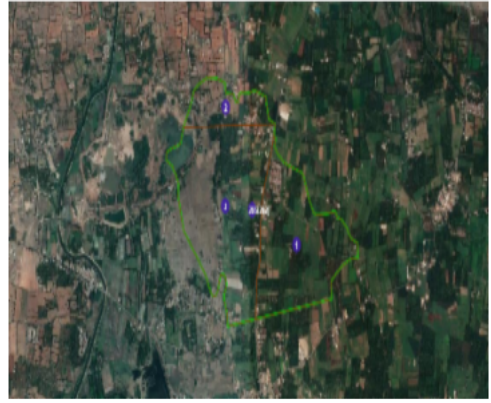

Google Map View