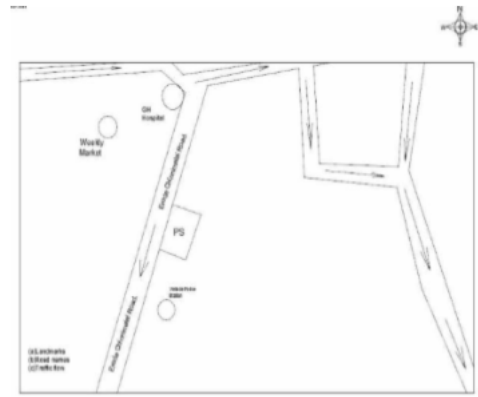

Key MAP View