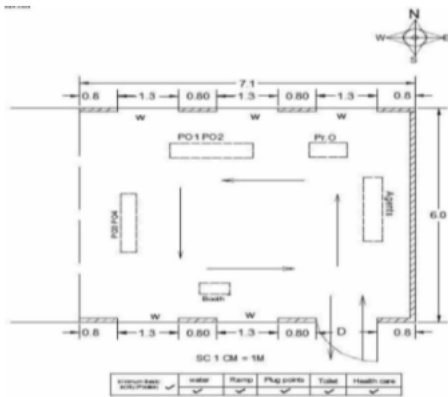

வாக்காளர் பதிவு அலுவலரின்
கையொப்பம்

Nazri Naksha

Google Map View

Polling Station Building Front View

Polling Station Front View

Cad View

Key MAP View

| | | | | | |
|---|------------|--|------------|---|------------|
| 1 பெயர் : லட்சுமி கணவர் பெயர்: பழனிசாமி வீட்டு எண் : 1 வயது : 78 பாலினம் : பெண் Photo is available | GTJ1151455 | 2 பெயர் : பச்சியம்மாள் கணவர் பெயர்: லிங்கப்பன் வீட்டு எண் : 1 வயது : 56 பாலினம் : பெண் Photo is available | RTW1366426 | 3 பெயர் : ரவிக்குமார் தந்தை பெயர்: குஞ்சப்பன் வீட்டு எண் : 1 வயது : 42 பாலினம் : ஆண் Photo is available | RTW1366491 |
| S 4 பெயர் : லோகநாதன் தாயின் பெயர்: கண்ணம்மாள் வீட்டு எண் : 1 வயது : 33 பாலினம் : ஆண் DELETED | RTW1026558 | 5 பெயர் : மாநாவதீ தந்தை பெயர்: செல்வன் வீட்டு எண் : 1 வயது : 25 பாலினம் : பெண் Photo is available | RTW2369775 | 6 பெயர் : கலைவாணி கணவர் பெயர்: வெள்ளியங்கிரி வீட்டு எண் : 1E வயது : 43 பாலினம் : பெண் Photo is available | RTW0591230 |
| 7 பெயர் : நந்தினி தந்தை பெயர்: ஆறுமுகம் வீட்டு எண் : 2 வயது : 27 பாலினம் : பெண் Photo is available | RTW1602036 | 8 பெயர் : ஆறுமுகம் தந்தை பெயர்: முத்துசாமிக்கவுண்டர் வீட்டு எண் : 2-20 வயது : 62 பாலினம் : ஆண் Photo is available | RTW0226027 | 9 பெயர் : சுந்தரம்பாள் கணவர் பெயர்: பெரியசாமி வீட்டு எண் : 3 வயது : 62 பாலினம் : பெண் Photo is available | GTJ1225010 |
| 10 பெயர் : நவீன்பிரபு தந்தை பெயர்: பெரியசாமி வீட்டு எண் : 3 வயது : 38 பாலினம் : ஆண் Photo is available | RTW0338632 | 11 பெயர் : கவின தந்தை பெயர்: பழனிசாமி வீட்டு எண் : 4 வயது : 22 பாலினம் : ஆண் Photo is available | RTW2625382 | 12 பெயர் : ராமசாமி ஆசாரி தந்தை பெயர்: பழனியப்பன் ஆசாரி வீட்டு எண் : 5 வயது : 85 பாலினம் : ஆண் Photo is available | RTW1462688 |
| 13 பெயர் : பாப்பாத்தி கணவர் பெயர்: ராமசாமி ஆசாரி வீட்டு எண் : 5 வயது : 80 பாலினம் : பெண் Photo is available | RTW1462696 | 14 பெயர் : மீனாட்சி கணவர் பெயர்: துரைசாமி வீட்டு எண் : 5 வயது : 71 பாலினம் : பெண் Photo is available | RTW2257087 | 15 பெயர் : லட்சுமி கணவர் பெயர்: துரைசாமி வீட்டு எண் : 5 வயது : 64 பாலினம் : பெண் Photo is available | RTW2257095 |
| 16 பெயர் : கணேசமூர்த்தி தந்தை பெயர்: துரைசாமி வீட்டு எண் : 5 வயது : 44 பாலினம் : ஆண் Photo is available | RTW0338772 | 17 பெயர் : காந்தி தந்தை பெயர்: மாரிமுத்து வீட்டு எண் : 6 வயது : 50 பாலினம் : ஆண் Photo is available | RTW0226571 | 18 பெயர் : குமரசாமி தந்தை பெயர்: அருணாசலம் வீட்டு எண் : 8 வயது : 72 பாலினம் : ஆண் Photo is available | RTW2257103 |
| 19 பெயர் : ஜெயமணி கணவர் பெயர்: குமாரசாமி வீட்டு எண் : 8 வயது : 62 பாலினம் : பெண் Photo is available | RTW0591073 | 20 பெயர் : துளசிமணி தந்தை பெயர்: குமாரசாமி வீட்டு எண் : 8 வயது : 40 பாலினம் : ஆண் Photo is available | RTW0591081 | 21 பெயர் : ராசு தந்தை பெயர்: அய்யாவு வீட்டு எண் : 9 வயது : 63 பாலினம் : ஆண் Photo is available | RTW2369627 |
| 22 பெயர் : பழனிசாமி தந்தை பெயர்: ராசு வீட்டு எண் : 9 வயது : 34 பாலினம் : ஆண் Photo is available | RTW1292986 | 23 பெயர் : மணிகண்டன் தந்தை பெயர்: ராஜா வீட்டு எண் : 9 வயது : 32 பாலினம் : ஆண் Photo is available | RTW1292937 | 24 பெயர் : சங்கீதா கணவர் பெயர்: பழனிசாமி வீட்டு எண் : 9 வயது : 32 பாலினம் : பெண் Photo is available | RTW1292945 |
| 25 பெயர் : பழனியம்மாள் கணவர் பெயர்: சென்னியப்பன் வீட்டு எண் : 10 வயது : 78 பாலினம் : பெண் Photo is available | RTW2257111 | 26 பெயர் : வேல்சாமி தந்தை பெயர்: சென்னியப்பன் வீட்டு எண் : 10 வயது : 61 பாலினம் : ஆண் Photo is available | RTW2257129 | 27 பெயர் : ஜோதி கணவர் பெயர்: வேல்சாமி வீட்டு எண் : 10 வயது : 59 பாலினம் : பெண் Photo is available | RTW2257137 |
| 28 பெயர் : குருசாமி தந்தை பெயர்: சென்னியப்பன் வீட்டு எண் : 10 வயது : 56 பாலினம் : ஆண் Photo is available | RTW2257145 | 29 பெயர் : அருக்காணி கணவர் பெயர்: குருசாமி வீட்டு எண் : 10 வயது : 52 பாலினம் : பெண் Photo is available | RTW2257152 | S 30 பெயர் : சாகுல்அமீத் தந்தை பெயர்: பாபு வீட்டு எண் : 10 வயது : 52 பாலினம் : ஆண் DELETED | GTJ3291648 |