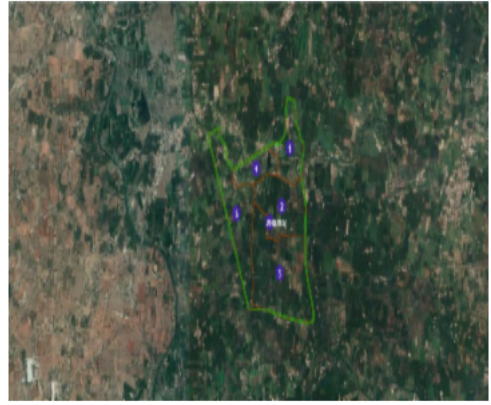

3. வாக்குச் சாவடியின் விவரங்கள்

<p>வாக்குச் சாவடியின் எண் மற்றும் பெயர் :</p> <p>325 - அரசினர் மேல்நிலைப்பள்ளி வெள்ளோடு 638112</p> <p>வாக்குச் சாவடியின் முகவரி :</p> <p>அரசு மேல்நிலைப் பள்ளி, வடக்கு பார்த்த தாரசு கட்டிடம் வடக்கு பகுதி, வெள்ளோடு -638112</p>	<p>வாக்குச் சாவடியின் வகைப்பாடு (ஆண்/பெண்/பொது)</p> <p>துணை வாக்குச் சாவடிகளின் எண்ணிக்கை :</p>	<p>பொது</p> <p style="font-size: 24px;">0</p>
--	---	--

4. வாக்காளர்களின் எண்ணிக்கை

தொடங்கும் வரிசை எண்	முடியும் வரிசை எண்.	நிகர வாக்காளர்களின் எண்ணிக்கை			
		ஆண்	பெண்	மூன்றாம் பாலினம்	மொத்தம்
1	979	464	506	1	971

கையொப்பம்

Nazri Naksha

Google Map View

Polling Station Building Front View