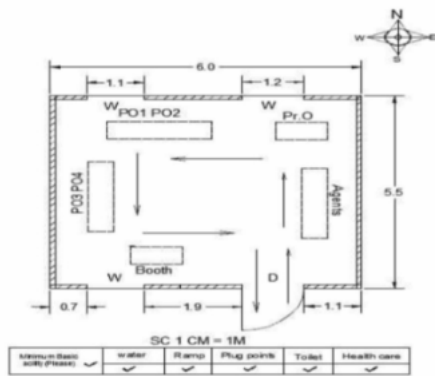

கையொப்பம்

Nazri Naksha

Google Map View

Polling Station Building Front View

Polling Station Front View

Cad View

Key MAP View

சட்டமன்றத் தொகுதியின் எண் மற்றும் பெயர் : 99-ஈரோடு (மேற்கு)
பிரிவு எண் மற்றும் பெயர் 1-ஈரோடு (மா) சூரியம்பாளையம் வார்டு 3, குறிஞ்சி நகர்