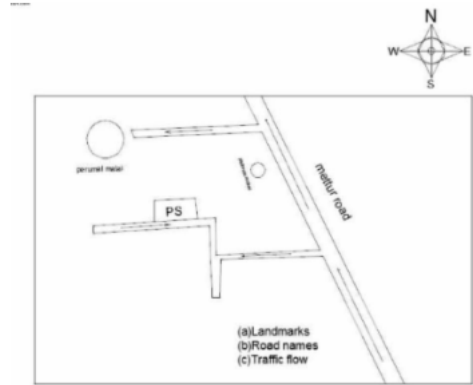

Key MAP View