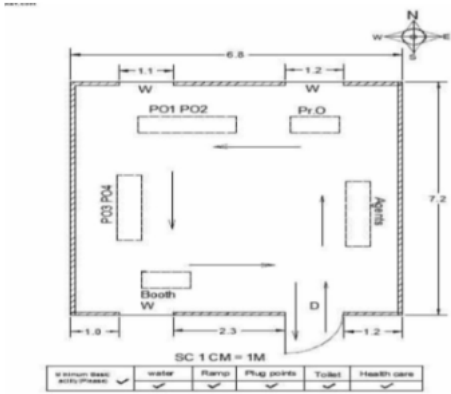

Google Map View

Polling Station Building Front View

Polling Station Front View

Cad View

Key MAP View

1 பெயர் : மணிபிரகாஷ் மணிபிரகாஷ் தந்தை பெயர் : சீனிவாசன் சீனிவாசன் வீட்டு எண் : 0 வயது : 32 பாலினம் : ஆண் Photo is available	RTW2909877	2 பெயர் : மோகன் தந்தை பெயர் : மருதமுத்து வீட்டு எண் : 1 வயது : 70 பாலினம் : ஆண் Photo is available	RTW1679760	3 பெயர் : கலியாண்மான் கணவர் பெயர் : மோகன் வீட்டு எண் : 1 வயது : 66 பாலினம் : பெண் Photo is available	RTW1679752
4 பெயர் : ரவிச்சந்திரன் அ தந்தை பெயர் : அய்யாவு வீட்டு எண் : 1 வயது : 54 பாலினம் : ஆண் Photo is available	RTW2427318	5 பெயர் : சூரியா தேவி ர கணவர் பெயர் : ரவிச்சந்திரன் அ வீட்டு எண் : 1 வயது : 53 பாலினம் : பெண் Photo is available	RTW2426823	6 பெயர் : ராசம்மா ஜெ கணவர் பெயர் : ஜெயராமன் வீட்டு எண் : 1 வயது : 53 பாலினம் : பெண் Photo is available	RTW2720266
7 பெயர் : சுப்பிரமணியன் தந்தை பெயர் : கரிகாலன் வீட்டு எண் : 1 வயது : 44 பாலினம் : ஆண் Photo is available	RTW1479138	8 பெயர் : நீலமேகம் தந்தை பெயர் : சுப்பிரமணி வீட்டு எண் : 1 வயது : 41 பாலினம் : ஆண் Photo is available	RTW1153378	9 பெயர் : நளினி தந்தை பெயர் : ரமேஷ் வீட்டு எண் : 1 வயது : 35 பாலினம் : பெண் Photo is available	RTW1302546
10 பெயர் : ஷரண் ஸ் தாயின் பெயர் : ராஜேஸ்வரி வீட்டு எண் : 1 no வயது : 22 பாலினம் : ஆண் Photo is available	RTW2885994	11 பெயர் : செல்வராஜ் தந்தை பெயர் : வீரன் வீட்டு எண் : 1A வயது : 53 பாலினம் : ஆண் Photo is available	RTW1226885	12 பெயர் : பரஷுத்திஷா கணவர் பெயர் : முகமது ஜமாலுதீன் வீட்டு எண் : 2 வயது : 53 பாலினம் : பெண் Photo is available	RTW1046978
13 பெயர் : ஜானகி கணவர் பெயர் : சிவனேசன் வீட்டு எண் : 2 வயது : 29 பாலினம் : பெண் Photo is available	UKW0592717	14 பெயர் : நாகேஸ்வரி பா கணவர் பெயர் : பாலச்சந்திரன் பெ வீட்டு எண் : 2/1 வயது : 45 பாலினம் : பெண் Photo is available	RTW2914356	15 பெயர் : பாலச்சந்திரன் தந்தை பெயர் : பெருமாள் வீட்டு எண் : 2/1, பெருமாள் மலை வயது : 56 பாலினம் : ஆண் Photo is available	FSW8937773
16 பெயர் : பிரதீப் குமார் தந்தை பெயர் : பாலச்சந்திரன் வீட்டு எண் : 2/1, பெருமாள் மலை வயது : 25 பாலினம் : ஆண் Photo is available	RTW1798370	17 பெயர் : கௌதம் தந்தை பெயர் : பாலச்சந்திரன் வீட்டு எண் : 2/1, பெருமாள் மலை வயது : 23 பாலினம் : ஆண் Photo is available	RTW2499192	18 பெயர் : ராஜேஸ்வரி கணவர் பெயர் : சுந்தரஅழகன் வீட்டு எண் : 2-20 வயது : 43 பாலினம் : பெண் Photo is available	RTW1302363
Q 19 பெயர் : மணிகண்டன் தந்தை பெயர் : உதயகுமார் வீட்டு எண் : 2/378 வயது : 41 பாலினம் : ஆண் Photo is available	RTW1634054	20 பெயர் : கலை ராணி கணவர் பெயர் : நடராஜன் வீட்டு எண் : 3 வயது : 61 பாலினம் : பெண் Photo is available	RTW1669258	21 பெயர் : அருண் பிரசாந்த் தந்தை பெயர் : நடராஜன் வீட்டு எண் : 3 வயது : 26 பாலினம் : ஆண் Photo is available	RTW1669274
22 பெயர் : விஜயலட்சுமி மோ தந்தை பெயர் : மோகன்ராஜ் ச வீட்டு எண் : 5 வயது : 26 பாலினம் : பெண் Photo is available	RTW2427037	23 பெயர் : நல்லசாமி தந்தை பெயர் : முத்துசாமி வீட்டு எண் : 5/106 வயது : 63 பாலினம் : ஆண் Photo is available	RTW1858083	24 பெயர் : செல்வி நல்லசாமி கணவர் பெயர் : நல்லசாமி வீட்டு எண் : 5/106 வயது : 55 பாலினம் : பெண் Photo is available	RTW1858091
25 பெயர் : லக்ஷ்மணன் தந்தை பெயர் : ராஜாரத்தினம் வீட்டு எண் : 5/ஏ வயது : 37 பாலினம் : ஆண் Photo is available	RTW2879401	26 பெயர் : அனிதா கணவர் பெயர் : லக்ஷ்மணன் வீட்டு எண் : 5/ஏ வயது : 35 பாலினம் : பெண் Photo is available	RTW2879815	27 பெயர் : பிரகாஷ்ராஜ் தந்தை பெயர் : கருப்புசாமி கருப்புசாமி வீட்டு எண் : 7 வயது : 19 பாலினம் : ஆண் Photo is available	RTW2883882
28 பெயர் : ராஜ்குமார் தந்தை பெயர் : தேவேந்திரன் வீட்டு எண் : 7E வயது : 35 பாலினம் : ஆண் Photo is available	RTW1217330	29 பெயர் : பூர்ணிமா கணவர் பெயர் : ராஜ்குமார் வீட்டு எண் : 7E வயது : 32 பாலினம் : பெண் Photo is available	RTW1226919	30 பெயர் : சத்யபிரியா கணவர் பெயர் : சதீஷ்குமார் வீட்டு எண் : 7 தென்னந் தோப்பு தோட்டம் வயது : 33 பாலினம் : பெண் Photo is available	RTW2852853