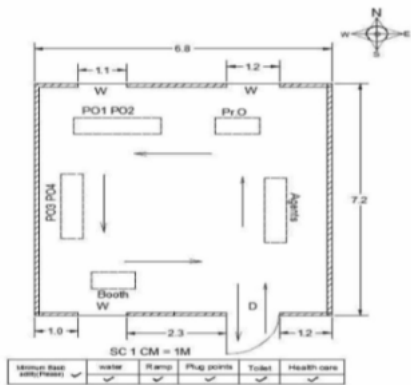

Google Map View

Polling Station Building Front View

Polling Station Front View

Cad View

Key MAP View

1 பெயர் : அப்ரோஜ்பானு கணவர் பெயர் : சாதிக்அலி வீட்டு எண் : 1 வயது : 62 பாலினம் : பெண் Photo is available	FSW8938136	2 பெயர் : சையதுஅலி தந்தை பெயர் : அப்துல்லாஜாக் வீட்டு எண் : 1 வயது : 52 பாலினம் : ஆண் Photo is available	FSW6087225	3 பெயர் : சத்தியராணி கணவர் பெயர் : வேலாயுதம் வீட்டு எண் : 1 வயது : 50 பாலினம் : பெண் Photo is available	RTW1047687
4 பெயர் : ஜாபர்அலி தந்தை பெயர் : சாதிக்அலி வீட்டு எண் : 1 வயது : 47 பாலினம் : ஆண் Photo is available	FSW8938144	S 5 பெயர் : ரீனா கணவர் பெயர் : மோகன்ராஜ் வீட்டு எண் : 1 வயது : 32 பாலினம் : பெண் DELETED Photo is available	RTW1227123	6 பெயர் : ரகுபதி தந்தை பெயர் : சீனிவாசன் வீட்டு எண் : 1 வயது : 31 பாலினம் : ஆண் Photo is available	RTW1047760
7 பெயர் : பிரியா தந்தை பெயர் : சீனிவாசன் வீட்டு எண் : 1 வயது : 29 பாலினம் : பெண் Photo is available	RTW1479146	8 பெயர் : துளசி சிவா தந்தை பெயர் : சிவா வீட்டு எண் : 1 வயது : 27 பாலினம் : பெண் Photo is available	RTW2425999	9 பெயர் : இந்துமதி தந்தை பெயர் : கண்ணையன் வீட்டு எண் : 1 வயது : 25 பாலினம் : பெண் Photo is available	RTW2595965
10 பெயர் : மோகன்பரியா தந்தை பெயர் : வடிவேல் வீட்டு எண் : 1-1 வயது : 29 பாலினம் : பெண் Photo is available	RTW1679885	11 பெயர் : ஜெயசேகர் தந்தை பெயர் : குருநாதன் வீட்டு எண் : 2 வயது : 69 பாலினம் : ஆண் Photo is available	FSW8938094	12 பெயர் : வேல்மணி கணவர் பெயர் : ஜெயசேகர் வீட்டு எண் : 2 வயது : 62 பாலினம் : பெண் Photo is available	FSW9100546
13 பெயர் : பிரபு தந்தை பெயர் : துரைசாமி வீட்டு எண் : 2 வயது : 44 பாலினம் : ஆண் Photo is available	FSW6087696	14 பெயர் : சூர்யகலா தாமரை செல்வன் கணவர் பெயர் : தாமரை செல்வன் வீட்டு எண் : 2/91 வயது : 66 பாலினம் : பெண் Photo is available	RTW2454999	15 பெயர் : ரேகா தந்தை பெயர் : ஜெயசேகர் வீட்டு எண் : 2A வயது : 31 பாலினம் : பெண் Photo is available	RTW1047661
16 பெயர் : சாந்தாமணி கணவர் பெயர் : ராமசாமி வீட்டு எண் : 2B வயது : 58 பாலினம் : பெண் Photo is available	RTW1858851	17 பெயர் : கார்த்திகேயன் தந்தை பெயர் : ராமசாமி வீட்டு எண் : 3 வயது : 57 பாலினம் : ஆண் Photo is available	RTW1479203	18 பெயர் : சீதராமன் தந்தை பெயர் : பெரியசாமி வீட்டு எண் : 3/ஈ வயது : 32 பாலினம் : ஆண் Photo is available	RTW0957407
19 பெயர் : சாரதாமணி கணவர் பெயர் : அய்யாவு வீட்டு எண் : 4 வயது : 60 பாலினம் : பெண் Photo is available	RTW0374181	20 பெயர் : ஷாகுல் ஹமீது தந்தை பெயர் : ஆஜம் வீட்டு எண் : 4 வயது : 47 பாலினம் : ஆண் Photo is available	RTW0680942	21 பெயர் : ரங்கசாமி தந்தை பெயர் : அய்யாவு வீட்டு எண் : 4 வயது : 35 பாலினம் : ஆண் Photo is available	RTW0374199
22 பெயர் : பிரியதர்ஷினி தந்தை பெயர் : பழனிசாமி வீட்டு எண் : 4 வயது : 23 பாலினம் : பெண் Photo is available	RTW2595924	23 பெயர் : சுசீலா கணவர் பெயர் : நந்தகுமார் வீட்டு எண் : 5-1 வயது : 68 பாலினம் : பெண் Photo is available	RTW0017400	24 பெயர் : யமுனா தந்தை பெயர் : நந்தகுமார் வீட்டு எண் : 5-1 வயது : 48 பாலினம் : பெண் Photo is available	RTW0017418
25 பெயர் : சத்யா தந்தை பெயர் : நந்தகுமார் வீட்டு எண் : 5-1 வயது : 42 பாலினம் : பெண் Photo is available	RTW0017426	26 பெயர் : ஹேம் பிரசாத் தந்தை பெயர் : சக்திவேல் வீட்டு எண் : 5/135 வயது : 24 பாலினம் : ஆண் Photo is available	RTW2374585	27 பெயர் : ஜான் டேவிட் தந்தை பெயர் : லியோன் வீட்டு எண் : 5/164 வயது : 27 பாலினம் : ஆண் Photo is available	RTW2814440
28 பெயர் : யுவாஞ்சலின் லி தந்தை பெயர் : லியோன் வீட்டு எண் : 5/164 வயது : 24 பாலினம் : பெண் Photo is available	RTW2856227	#2 29 பெயர் : கௌதம் கு தந்தை பெயர் : குமாரசாமி வீட்டு எண் : 6 வயது : 25 பாலினம் : ஆண் Photo is available	RTW2425957	30 பெயர் : மணி தந்தை பெயர் : கருப்புசாமி வீட்டு எண் : 7 வயது : 71 பாலினம் : ஆண் Photo is available	RTW1047851