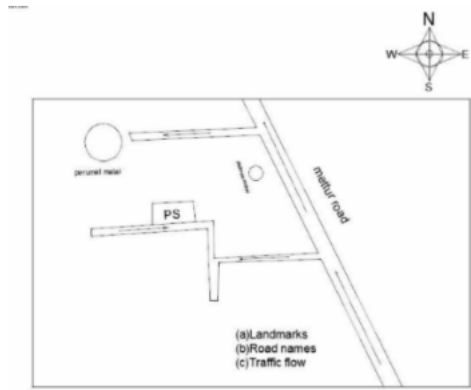

Key MAP View