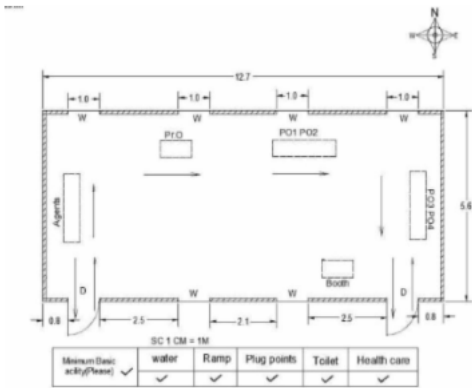

Google Map View

Polling Station Building Front View

Polling Station Front View

Cad View

Key MAP View

1 பெயர் : மோகன் நடராஜன் தந்தை பெயர் : நடராஜன் வீட்டு எண் : 0 வயது : 59 பாலினம் : ஆண்	RTW0377242 Photo is available	2 பெயர் : காயத்ரி கணவர் பெயர் : மணிகண்டன் வீட்டு எண் : 0 வயது : 30 பாலினம் : பெண்	RTW1680149 Photo is available	3 பெயர் : மெகருதிசா கணவர் பெயர் : பசிர் வீட்டு எண் : 1 வயது : 77 பாலினம் : பெண்	RTW1048461 Photo is available
4 பெயர் : முஸ்தபா தந்தை பெயர் : பாசிர் வீட்டு எண் : 1 வயது : 70 பாலினம் : ஆண்	FSW8939514 Photo is available	5 பெயர் : பாலுசாமி தந்தை பெயர் : நல்லசாமிகவுண்டர் வீட்டு எண் : 1 வயது : 63 பாலினம் : ஆண்	RTW1048917 Photo is available	6 பெயர் : அலமேலு கணவர் பெயர் : காமராசன் வீட்டு எண் : 1 வயது : 61 பாலினம் : பெண்	RTW0681791 Photo is available
7 பெயர் : கோவிந்தன் தந்தை பெயர் : சின்னத்தம்பி வீட்டு எண் : 1 வயது : 60 பாலினம் : ஆண்	RTW1864149 Photo is available	# 8 பெயர் : ஜோதிநாதன் சன்னாசி தந்தை பெயர் : சன்னாசி வீட்டு எண் : 1 வயது : 63 பாலினம் : ஆண்	RTW0018440 Photo is available	# 9 பெயர் : பொன்னம்மாள் ஜோதிநாதன் கணவர் பெயர் : ஜோதிநாதன் வீட்டு எண் : 009/02 வயது : 54 பாலினம் : பெண்	RTW0018283 Photo is available
10 பெயர் : தங்கமணி கணவர் பெயர் : சேகர் வீட்டு எண் : 1 வயது : 54 பாலினம் : பெண்	RTW1048909 Photo is available	11 பெயர் : தம்புபெர்சி அந்தோணிநாதன் தந்தை பெயர் : சூசாமரியநாதன் வீட்டு எண் : 1 வயது : 53 பாலினம் : ஆண்	RTW0376087 Photo is available	12 பெயர் : சரவணகுமார் தந்தை பெயர் : ரங்கசாமி வீட்டு எண் : 1 வயது : 50 பாலினம் : ஆண்	RTW1479443 Photo is available
13 பெயர் : கல்யாணி கணவர் பெயர் : மாதேஸ்வரன் வீட்டு எண் : 1 வயது : 50 பாலினம் : பெண்	RTW1048842 Photo is available	14 பெயர் : யோகேஸ்வர் ச தந்தை பெயர் : சன்னாசி வீட்டு எண் : 1 வயது : 50 பாலினம் : ஆண்	RTW0377184 Photo is available	15 பெயர் : ரோசலின் நிர்மலா கணவர் பெயர் : தம்புபெர்சி அந்தோணிநாதன் வீட்டு எண் : 1 வயது : 49 பாலினம் : பெண்	RTW0377291 Photo is available
16 பெயர் : முத்துலட்சுமி கணவர் பெயர் : ராஜேந்திரன் வீட்டு எண் : 1 வயது : 47 பாலினம் : பெண்	RTW0377390 Photo is available	17 பெயர் : செல்வி கணவர் பெயர் : செல்வம் வீட்டு எண் : 1 வயது : 47 பாலினம் : பெண்	RTW1048719 Photo is available	18 பெயர் : முத்துமாரி கணவர் பெயர் : இசக்கிராஜ் வீட்டு எண் : 1 வயது : 45 பாலினம் : பெண்	RTW1048503 Photo is available
19 பெயர் : வனிதாமணி கணவர் பெயர் : சரவணகுமார் வீட்டு எண் : 1 வயது : 44 பாலினம் : பெண்	RTW1479450 Photo is available	20 பெயர் : ஆனந்தி கணவர் பெயர் : கணேசன் வீட்டு எண் : 1 வயது : 44 பாலினம் : பெண்	RTW1048784 Photo is available	21 பெயர் : ஆசைதம்பி தந்தை பெயர் : உலகநாதன் வீட்டு எண் : 1 வயது : 43 பாலினம் : ஆண்	RTW1048792 Photo is available
22 பெயர் : ஜான்ராபர்ட் தந்தை பெயர் : சிங்கராயர் வீட்டு எண் : 1 வயது : 42 பாலினம் : ஆண்	FSW3864622 Photo is available	23 பெயர் : அன்பு தந்தை பெயர் : காமராஜ் வீட்டு எண் : 1 வயது : 41 பாலினம் : ஆண்	RTW0681783 Photo is available	24 பெயர் : கவிதா கணவர் பெயர் : ஜீவநதி வீட்டு எண் : 1 வயது : 38 பாலினம் : பெண்	RTW1479484 Photo is available
25 பெயர் : பூவேந்திரன் முருகேசன் தந்தை பெயர் : முருகேசன் வீட்டு எண் : 1 வயது : 38 பாலினம் : ஆண்	RTW2839819 Photo is available	26 பெயர் : பிரேமா தந்தை பெயர் : சக்திவேல் வீட்டு எண் : 1 வயது : 37 பாலினம் : பெண்	RTW1479351 Photo is available	# 27 பெயர் : செல்வி கணவர் பெயர் : லக்ஷ்மணன் வீட்டு எண் : 1 வயது : 37 பாலினம் : பெண்	RTW1667393 Photo is available
28 பெயர் : சூரியா கணவர் பெயர் : அன்பு வீட்டு எண் : 1 வயது : 36 பாலினம் : பெண்	RTW0681775 Photo is available	29 பெயர் : ஸ்டெல்லா கணவர் பெயர் : ஜான்ராபர்ட் வீட்டு எண் : 1 வயது : 35 பாலினம் : பெண்	RTW1227560 Photo is available	30 பெயர் : மணிகண்டன் தந்தை பெயர் : செல்வம் வீட்டு எண் : 1 வயது : 32 பாலினம் : ஆண்	RTW1549120 Photo is available