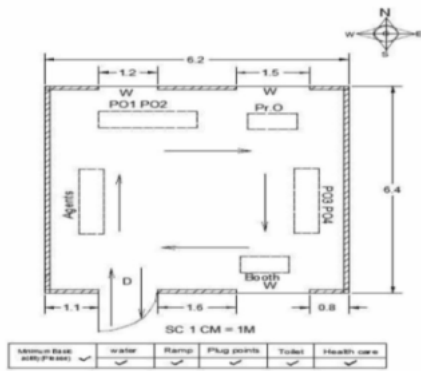

Google Map View

Polling Station Building Front View

Polling Station Front View

Cad View

Key MAP View

1 பெயர் : நவீன் குமார் தந்தை பெயர்: ராஜா வீட்டு எண் : 1 வயது : 33 பாலினம் : ஆண்	RTW2374932 Photo is available	2 பெயர் : கிருஷ்ணவேணி கணவர் பெயர்: யோகானந்தபாபு வீட்டு எண் : 1E வயது : 35 பாலினம் : பெண்	RTW0246009 Photo is available	3 பெயர் : மோகனாதன் தந்தை பெயர்: வெங்கடாசலம் செட்டி வீட்டு எண் : 2 வயது : 69 பாலினம் : ஆண்	RTW1876085 Photo is available
4 பெயர் : சாவித்திரி கணவர் பெயர்: மோகனாதன் வீட்டு எண் : 2 வயது : 64 பாலினம் : பெண்	RTW1876093 Photo is available	5 பெயர் : யுவராஜா தந்தை பெயர்: ராதாகிருஷ்ணன் வீட்டு எண் : 4/1 வயது : 20 பாலினம் : ஆண்	RTW2849131 Photo is available	6 பெயர் : ராமசாமி தந்தை பெயர்: வெங்கடாசலம் செட்டியார் வீட்டு எண் : 5 வயது : 71 பாலினம் : ஆண்	RTW1876119 Photo is available
7 பெயர் : முருகேசன் தந்தை பெயர்: ஏழுமலை வீட்டு எண் : 5 வயது : 54 பாலினம் : ஆண்	RTW0730382 Photo is available	8 பெயர் : சுரேகா தந்தை பெயர்: தியாகராஜன் வீட்டு எண் : 5 வயது : 22 பாலினம் : பெண்	RTW2734838 Photo is available	9 பெயர் : ரமசாமி தந்தை பெயர்: வெங்கடாசலம் வீட்டு எண் : 5ஏ வயது : 78 பாலினம் : ஆண்	RTW2524940 Photo is available
10 பெயர் : நந்தகுமார் தந்தை பெயர்: சந்திரசேகரன் வீட்டு எண் : 7 வயது : 43 பாலினம் : ஆண்	FSW6078851 Photo is available	11 பெயர் : வசந்தி கணவர் பெயர்: ரவி வீட்டு எண் : 8 வயது : 46 பாலினம் : பெண்	RTW0018895 Photo is available	12 பெயர் : கவின்பிரசாத் தந்தை பெயர்: சேகர் வீட்டு எண் : 8 வயது : 23 பாலினம் : ஆண்	RTW2598779 Photo is available
13 பெயர் : நவீனா சரவணன் தந்தை பெயர்: சரவணன் வீட்டு எண் : 8/18 வயது : 25 பாலினம் : பெண்	RTW2445823 Photo is available	14 பெயர் : தீனா மேரி தந்தை பெயர்: ஜான் கெனடி வீட்டு எண் : 9/1 வயது : 26 பாலினம் : பெண்	RTW2456952 Photo is available	15 பெயர் : ஆறுமுக சுந்தர செட்டியார் தந்தை பெயர்: பெரியசாமி வீட்டு எண் : 9B வயது : 66 பாலினம் : ஆண்	RTW1876143 Photo is available
16 பெயர் : வள்ளியம்மாள் கணவர் பெயர்: அர்த்தனாரி வீட்டு எண் : 9-B வயது : 82 பாலினம் : பெண்	RTW0342063 Photo is available	17 பெயர் : சகுந்தலா கணவர் பெயர்: ராஜாமணி வீட்டு எண் : 9E வயது : 73 பாலினம் : பெண்	RTW1876150 Photo is available	18 பெயர் : தேன்மொழி கணவர் பெயர்: சந்திரன் வீட்டு எண் : 10 வயது : 48 பாலினம் : பெண்	RTW0681619 Photo is available
19 பெயர் : பூங்காந்த் தந்தை பெயர்: பழனிவேல் வீட்டு எண் : 10/10 வயது : 24 பாலினம் : ஆண்	RTW2525848 Photo is available	S 20 பெயர் : மேனகா தந்தை பெயர்: குமார் வீட்டு எண் : 11 வயது : 35 பாலினம் : பெண்	RTW0246058 Photo is available	21 பெயர் : கார்த்திகேயன் தந்தை பெயர்: குப்புசாமி வீட்டு எண் : 11 வயது : 35 பாலினம் : ஆண்	RTW2524965 Photo is available
22 பெயர் : முருகன்.ரா தந்தை பெயர்: ராஜ் வீட்டு எண் : 11/3 வயது : 28 பாலினம் : ஆண்	RTW2426021 Photo is available	23 பெயர் : சினேகா கணவர் பெயர்: ரவிச்சந்தரன் வீட்டு எண் : 11/50 வயது : 27 பாலினம் : பெண்	RTW2664795 Photo is available	24 பெயர் : சித்ரா கணவர் பெயர்: சின்னு சாமி வீட்டு எண் : 12/4 வயது : 49 பாலினம் : பெண்	RTW2457182 Photo is available
25 பெயர் : சிநேகா சு தந்தை பெயர்: சுப்ரமணி ர வீட்டு எண் : 13 வயது : 25 பாலினம் : ஆண்	RTW2447886 Photo is available	26 பெயர் : ஜீவா தந்தை பெயர்: செல்வவேல் வீட்டு எண் : 15 வயது : 28 பாலினம் : பெண்	RTW2374890 Photo is available	27 பெயர் : பிரகாஷ்குமார் தந்தை பெயர்: செல்வவேல் வீட்டு எண் : 15 வயது : 25 பாலினம் : ஆண்	RTW2374908 Photo is available
28 பெயர் : அபிநயா தந்தை பெயர்: சண்முகம் வீட்டு எண் : 15 வயது : 24 பாலினம் : பெண்	RTW2619997 Photo is available	29 பெயர் : கிருபாகரன் தாயின் பெயர்: தனலட்சுமி வீட்டு எண் : 15-1 வயது : 35 பாலினம் : ஆண்	RTW0164897 Photo is available	30 பெயர் : முரளி கணவர் பெயர்: கிருஷ்ணன் வீட்டு எண் : 16 வயது : 70 பாலினம் : பெண்	RTW1876168 Photo is available