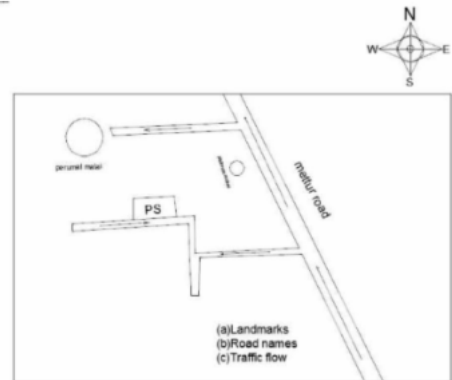

Key MAP View