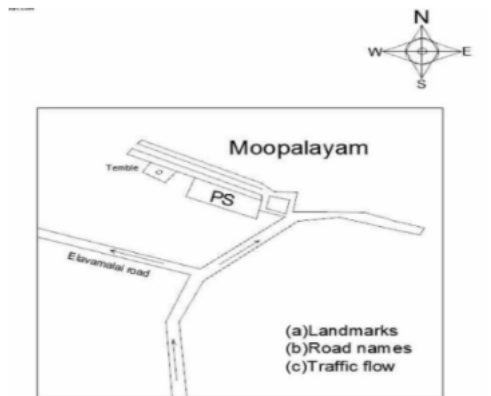

Key MAP View