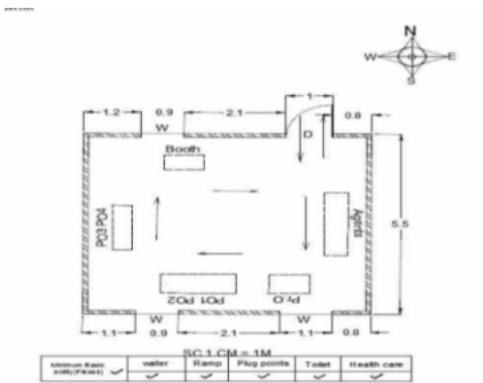

**Google Map View**

**Polling Station Building Front View**

**Polling Station Front View**

**Cad View**

**Key MAP View**

1 பெயர் : மாரப்பன் தந்தை பெயர்: பழனியப்பன் வீட்டு எண் : 1 வயது : 78 பாலினம் : ஆண்	FSW6008825 Photo is available	2 பெயர் : சின்னக்கண்ணு கணவர் பெயர்: ஆறுமுகம் வீட்டு எண் : 1 வயது : 76 பாலினம் : பெண்	RTW1824424 Photo is available	3 பெயர் : கமலா கணவர் பெயர்: வேலுச்சாமி வீட்டு எண் : 1 வயது : 55 பாலினம் : பெண்	FSW6008833 Photo is available
4 பெயர் : சக்திவேல் தந்தை பெயர்: ஆறுமுகம் வீட்டு எண் : 1 வயது : 53 பாலினம் : ஆண்	FSW6007496 Photo is available	5 பெயர் : நாகேந்திரன் தந்தை பெயர்: மாரப்பன் வீட்டு எண் : 1 வயது : 49 பாலினம் : ஆண்	RTW0781245 Photo is available	6 பெயர் : நஞ்சம்மாள் கணவர் பெயர்: மாரப்பன் வீட்டு எண் : 1 வயது : 30 பாலினம் : பெண்	FSW6008817 Photo is available
7 பெயர் : தனுபூர்.மு தந்தை பெயர்: மூர்த்தி.மு வீட்டு எண் : 1/16,மேற்கு தெரு வயது : 22 பாலினம் : பெண்	RTW2693646 Photo is available	8 பெயர் : மாரிச்சாமி தந்தை பெயர்: சின்னச்சாமி வீட்டு எண் : 3 வயது : 40 பாலினம் : ஆண்	FSW9258377 Photo is available	9 பெயர் : ராஜ்குமார் தந்தை பெயர்: பாலசுப்பிரமணியம் வீட்டு எண் : 3-22 வயது : 36 பாலினம் : ஆண்	RTW1294438 Photo is available
10 பெயர் : இளையசிவா தந்தை பெயர்: பிரேமா வீட்டு எண் : 3-65 வயது : 47 பாலினம் : ஆண்	RTW0781310 Photo is available	11 பெயர் : சதீஸ்குமார் தந்தை பெயர்: குருசாமி வீட்டு எண் : 4-21 வயது : 40 பாலினம் : ஆண்	RTW0781708 Photo is available	12 பெயர் : கவின்கிருஷ்ண த தந்தை பெயர்: தனசேகரன் தனசேகரன் வீட்டு எண் : 4/492 வயது : 20 பாலினம் : ஆண்	RTW2878247 Photo is available
13 பெயர் : சந்திரசேகர் தாயின் பெயர்: சாமாள் வீட்டு எண் : 5 வயது : 50 பாலினம் : ஆண்	RTW1824432 Photo is available	14 பெயர் : அன்னக்கொடி கணவர் பெயர்: சந்திரசேகர் வீட்டு எண் : 5 வயது : 45 பாலினம் : பெண்	FSW6006530 Photo is available	15 பெயர் : சதிஸ்குமார் இதரர் பெயர்: சின்னக்காள் வீட்டு எண் : 6-70a வயது : 30 பாலினம் : ஆண்	RTW1372168 Photo is available
16 பெயர் : துரை தாயின் பெயர்: பாப்பாத்தி வீட்டு எண் : 6-108 வயது : 59 பாலினம் : ஆண்	RTW1294388 Photo is available	17 பெயர் : பரமேஸ்வரி கணவர் பெயர்: துரை வீட்டு எண் : 6-108 வயது : 56 பாலினம் : பெண்	RTW1294420 Photo is available	18 பெயர் : பிரகாஷ் தாயின் பெயர்: பாப்பாத்தி வீட்டு எண் : 6-108 வயது : 36 பாலினம் : ஆண்	RTW1294370 Photo is available
19 பெயர் : பாப்பாத்தி கணவர் பெயர்: சென்னியப்பன் வீட்டு எண் : 6-109 வயது : 63 பாலினம் : பெண்	RTW0001883 Photo is available	20 பெயர் : தீபிகா பூர் தந்தை பெயர்: தங்கராஜ் வீட்டு எண் : 6/569 வயது : 20 பாலினம் : பெண்	RTW2926988 Photo is available	21 பெயர் : பழனியம்மாள் இதரர் பெயர்: திமக்காள் வீட்டு எண் : 6/103,1 வயது : 55 பாலினம் : பெண்	RTW2500684 Photo is available
22 பெயர் : ராசாத்தி கணவர் பெயர்: பொன்னுச்சாமி வீட்டு எண் : 7 வயது : 68 பாலினம் : பெண்	RTW1824440 Photo is available	23 பெயர் : இந்திரா கணவர் பெயர்: ரங்கசாமி வீட்டு எண் : 7 வயது : 44 பாலினம் : பெண்	FSW9258385 Photo is available	24 பெயர் : பத்மாவதி கணவர் பெயர்: கந்தசாமி வீட்டு எண் : 7 வயது : 42 பாலினம் : பெண்	RTW0781468 Photo is available
25 பெயர் : நுக்குமணி கணவர் பெயர்: அறிவழகன் வீட்டு எண் : 7 வயது : 39 பாலினம் : பெண்	RTW1027085 Photo is available	26 பெயர் : தனபாக்கியம் கணவர் பெயர்: நாகேந்திரன் வீட்டு எண் : 7-2 வயது : 40 பாலினம் : பெண்	RTW0781302 Photo is available	27 பெயர் : ராகுல் தந்தை பெயர்: நாகேந்திரன் வீட்டு எண் : 7/2 வயது : 22 பாலினம் : ஆண்	RTW2642114 Photo is available
28 பெயர் : ஹர்சுவர்த்தினி நாகேந்திரன் தந்தை பெயர்: நாகேந்திரன் மாரப்பன் வீட்டு எண் : 7/2 பத்தாகார ரங்கநாயக்கனூர் வயது : 19 பாலினம் : பெண்	RTW2879278 Photo is available	29 பெயர் : ஹரிபூபாலன் தந்தை பெயர்: மகுடேஸ்வரன் வீட்டு எண் : 7/7 வயது : 23 பாலினம் : ஆண்	RTW2530202 Photo is available	30 பெயர் : பழனிசாமி இதரர் பெயர்: சதா வீட்டு எண் : 7/15 வயது : 45 பாலினம் : ஆண்	RTW2349140 Photo is available