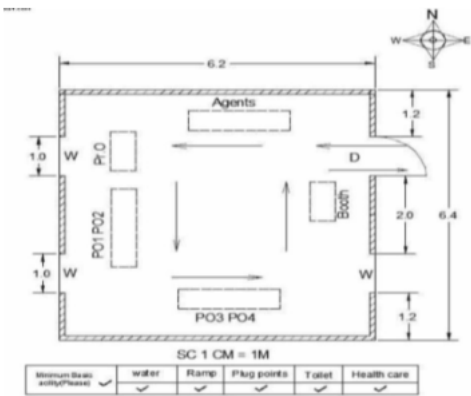

Google Map View

Polling Station Building Front View

Polling Station Front View

Cad View

Key MAP View

சட்டமன்றத் தொகுதியின் எண் மற்றும் பெயர் : 99-ஈரோடு (மேற்கு)  
பிரிவு எண் மற்றும் பெயர் 1-ஈரோடு (மா) சூரியம்பாளையம் வார்டு 3, கொத்துகாரன்புதூர் மேற்கு வீதி