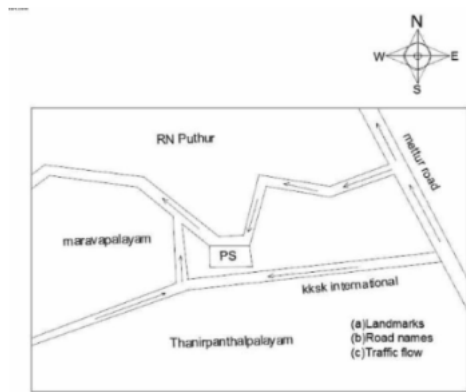

**3. வாக்குச் சாவடியின் விவரங்கள்**

<p><b>வாக்குச் சாவடியின் எண் மற்றும் பெயர் :</b></p> <p>40 - ஊராட்சி ஒன்றிய நடுநிலைப்பள்ளி (இந்திராபுரம் -638005)</p> <p><b>வாக்குச் சாவடியின் முகவரி :</b></p> <p>ஊராட்சி ஒன்றிய நடுநிலைப்பள்ளி, கிழக்கு பார்த்த தார்க்கு கட்டிடம் வடக்கு பகுதி, இந்திராபுரம் -638005</p>	<p><b>வாக்குச் சாவடியின் வகைப்பாடு (ஆண்/பெண்/பொது)</b></p> <p><b>துணை வாக்குச் சாவடிகளின் எண்ணிக்கை :</b></p>	<p><b>பொது</b></p> <p style="font-size: 24px;">0</p>
--	---	--

Google Map View

Polling Station Building Front View

Polling Station Front View

Cad View

Key MAP View

சட்டமன்றத் தொகுதியின் எண் மற்றும் பெயர் : 99-ஈரோடு (மேற்கு)  
பிரிவு எண் மற்றும் பெயர் 1-ஈரோடு (மா) சூரியம்பாளையம் வார்டு 3, கொத்துகாரன்புதூர் மேற்கு வீதி