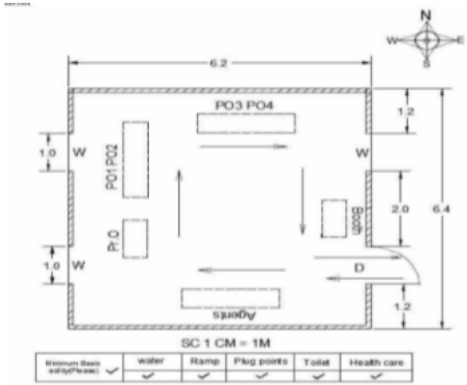

வாக்காளர் பதிவு அலுவலரின்
கையொப்பம்

Nazri Naksha

Google Map View

Polling Station Building Front View

Polling Station Front View

Cad View

Key MAP View

சட்டமன்றத் தொகுதியின் எண் மற்றும் பெயர் : 99-ஈரோடு (மேற்கு)
பிரிவு எண் மற்றும் பெயர் 1-ஈரோடு (மா) சூரியம்பாளையம் வார்டு 3, வீரப்பண்ணாடி புதூர்