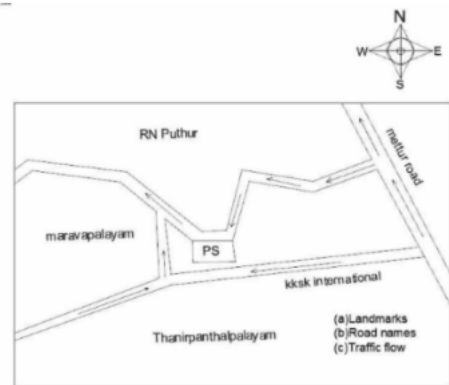

வாக்காளர் பதிவு அலுவலரின்
கையொப்பம்

Nazri Naksha

Google Map View

Polling Station Building Front View

Polling Station Front View

Cad View

Key MAP View

சட்டமன்றத் தொகுதியின் எண் மற்றும் பெயர் : 99-ஈரோடு (மேற்கு)
பிரிவு எண் மற்றும் பெயர் 1-ஈரோடு (மா) சூரியம்பாளையம் வார்டு 3, வீரப்பண்ணாடி புதூர்