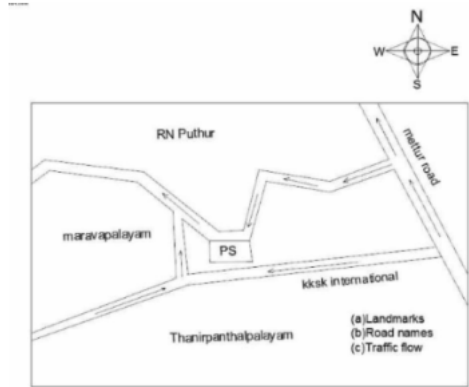

Key MAP View