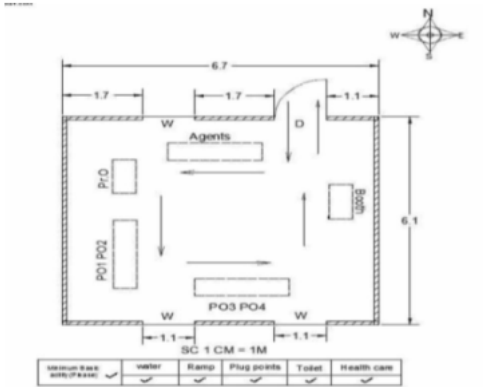

Google Map View

Polling Station Building Front View

Polling Station Front View

Cad View

Key MAP View

1 பெயர் : கலாமதியன் தந்தை பெயர்: லட்சுமணன் வீட்டு எண் : 1A வயது : 37 பாலினம் : ஆண் Photo is available	RTW0021014	2 பெயர் : சண்முகம் தந்தை பெயர்: நல்லதம்பி கவுண்டர் வீட்டு எண் : 1E வயது : 66 பாலினம் : ஆண் Photo is available	RTW1882091	3 பெயர் : சாந்தி கணவர் பெயர்: சண்முகம் வீட்டு எண் : 1E வயது : 56 பாலினம் : பெண் Photo is available	RTW1882109
4 பெயர் : பக்கீர் முகமது தந்தை பெயர்: அமுதலி வீட்டு எண் : 1E வயது : 42 பாலினம் : ஆண் Photo is available	RTW0021071	5 பெயர் : இர்பானா கணவர் பெயர்: பக்கீர் முகமது வீட்டு எண் : 1E வயது : 42 பாலினம் : பெண் Photo is available	RTW0021188	6 பெயர் : ஜீவா தந்தை பெயர்: சண்முகம் வீட்டு எண் : 1E வயது : 34 பாலினம் : ஆண் Photo is available	RTW0247809
7 பெயர் : கனிஷ்கா தந்தை பெயர்: பழனி சாமி வீட்டு எண் : 2 வயது : 25 பாலினம் : பெண் Photo is available	RTW2375228	8 பெயர் : வர்ணிக்கா தந்தை பெயர்: மனோகரன் வீட்டு எண் : 2 வயது : 19 பாலினம் : பெண் Photo is available	RTW2912897	9 பெயர் : பெரமாயி கணவர் பெயர்: நாச்சிமுத்து வீட்டு எண் : 3 வயது : 66 பாலினம் : பெண் Photo is available	RTW1882125
10 பெயர் : ரஞ்சிதம் தந்தை பெயர்: நாச்சிமுத்து வீட்டு எண் : 3 வயது : 51 பாலினம் : பெண் Photo is available	RTW1882133	11 பெயர் : மனோகரன் தந்தை பெயர்: நாச்சிமுத்து வீட்டு எண் : 3 வயது : 49 பாலினம் : ஆண் Photo is available	RTW1882141	12 பெயர் : ரேவதி கணவர் பெயர்: மனோகரன் வீட்டு எண் : 3 வயது : 42 பாலினம் : பெண் Photo is available	RTW0021113
13 பெயர் : கோகுல் தந்தை பெயர்: பழனிச்சாமி வீட்டு எண் : 3 வயது : 29 பாலினம் : ஆண் Photo is available	RTW1382282	14 பெயர் : ராசிக்முஹம்மது தந்தை பெயர்: சாகுல்அமீது வீட்டு எண் : 3-43 வயது : 44 பாலினம் : ஆண் Photo is available	RTW1050640	15 பெயர் : பெரியசாமி தந்தை பெயர்: பெருமாள் வீட்டு எண் : 3E வயது : 54 பாலினம் : ஆண் Photo is available	RTW0021063
16 பெயர் : ரெஜினாயேரி கணவர் பெயர்: அந்தோணி வீட்டு எண் : 3E வயது : 45 பாலினம் : பெண் Photo is available	FSW6093116	17 பெயர் : விசாரியோ தந்தை பெயர்: அந்தோணி வீட்டு எண் : 3ஏ வயது : 21 பாலினம் : ஆண் Photo is available	RTW2812790	18 பெயர் : ராசாத்தி கணவர் பெயர்: பெரியசாமி வீட்டு எண் : 3-E வயது : 52 பாலினம் : பெண் Photo is available	RTW0165258
19 பெயர் : சுப்புலட்சுமி கணவர் பெயர்: செங்கோட்டையன் வீட்டு எண் : 4 வயது : 70 பாலினம் : பெண் Photo is available	FSW6093223	20 பெயர் : பாஸ்கரன் தந்தை பெயர்: கந்தசாமி வீட்டு எண் : 5 வயது : 53 பாலினம் : ஆண் Photo is available	RTW1882174	21 பெயர் : செல்வம் தந்தை பெயர்: கந்தசாமி வீட்டு எண் : 5 வயது : 50 பாலினம் : ஆண் Photo is available	RTW1882182
22 பெயர் : ராஜேஸ்வரி கணவர் பெயர்: பாஸ்கரன் வீட்டு எண் : 5 வயது : 49 பாலினம் : பெண் Photo is available	FSW6093058	23 பெயர் : அங்கயர் கன்னி கணவர் பெயர்: செல்வம் வீட்டு எண் : 5 வயது : 45 பாலினம் : பெண் Photo is available	FSW6093082	24 பெயர் : ராகுல் தந்தை பெயர்: பாஸ்கரன் வீட்டு எண் : 5 வயது : 30 பாலினம் : ஆண் Photo is available	RTW1480573
25 பெயர் : அருண் குமார் தந்தை பெயர்: செல்வம் வீட்டு எண் : 5/7 வயது : 26 பாலினம் : ஆண் Photo is available	RTW1680974	26 பெயர் : ராமசாமி தந்தை பெயர்: முத்துக் கவுண்டர் வீட்டு எண் : 7 வயது : 76 பாலினம் : ஆண் Photo is available	RTW1882190	27 பெயர் : துளசியம்மாள் கணவர் பெயர்: ராமசாமி வீட்டு எண் : 7 வயது : 64 பாலினம் : பெண் Photo is available	RTW1789254
28 பெயர் : நந்தகோபால் தந்தை பெயர்: ராமசாமி வீட்டு எண் : 7 வயது : 49 பாலினம் : ஆண் Photo is available	FSW2017341	29 பெயர் : மாலதி கணவர் பெயர்: நந்தகோபால் வீட்டு எண் : 7 வயது : 40 பாலினம் : பெண் Photo is available	RTW1050632	30 பெயர் : சாமியப்பன் தந்தை பெயர்: குப்பண்ண கவுண்டர் வீட்டு எண் : 8 வயது : 69 பாலினம் : ஆண் Photo is available	RTW1882216