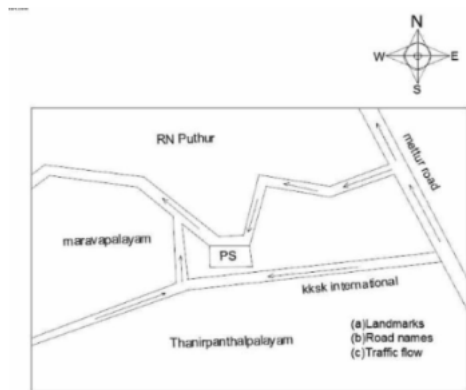

Google Map View

Polling Station Building Front View

Polling Station Front View

Cad View

Key MAP View

சட்டமன்றத் தொகுதியின் எண் மற்றும் பெயர் : 99-ஈரோடு (மேற்கு) பிரிவு எண் மற்றும் பெயர் 1-ஈரோடு (மா) சூரியம்பாளையம் வார்டு 4, மறவபாளையம் தெற்கு வீதி 1